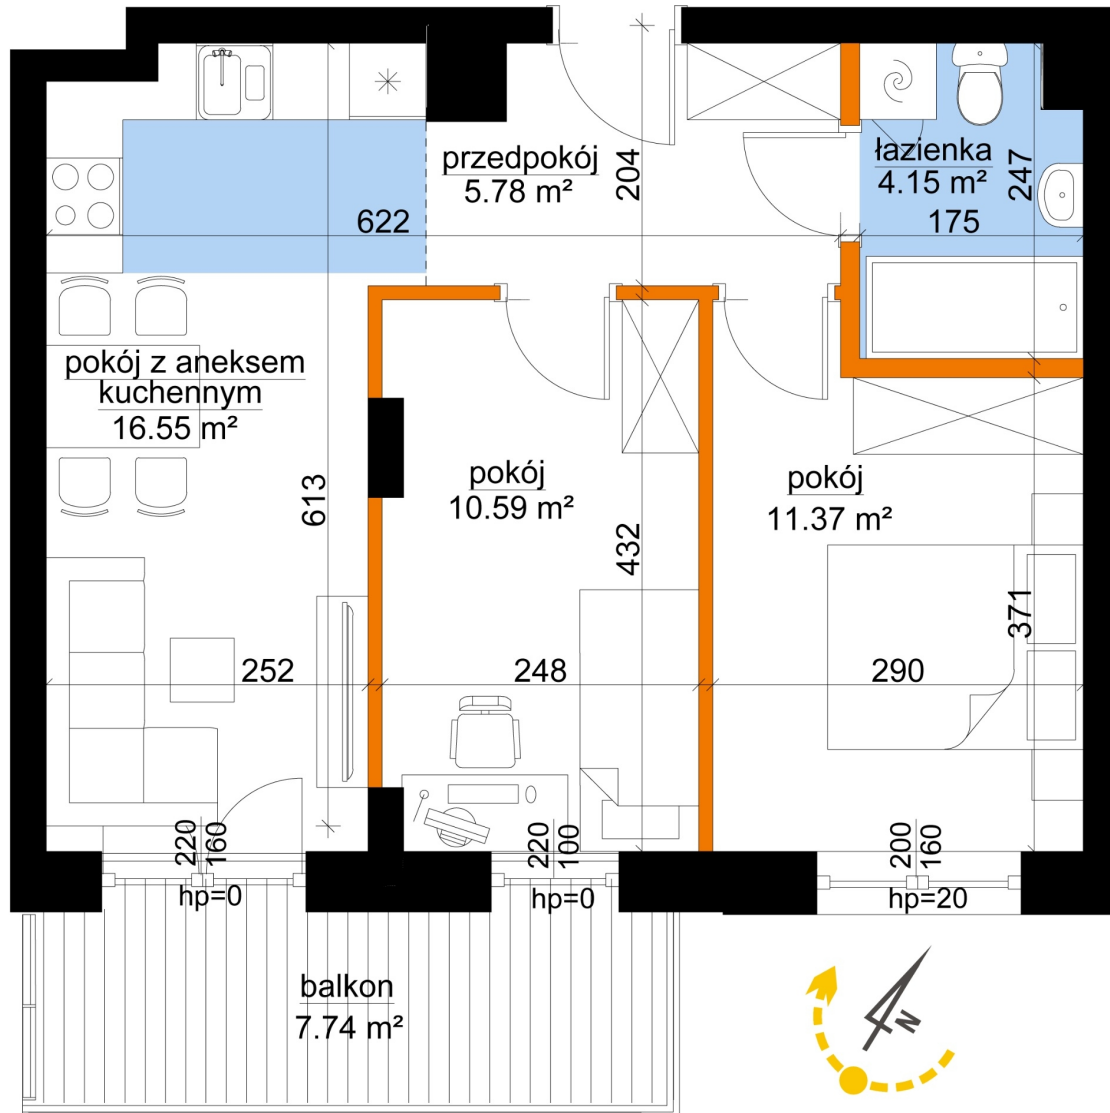

Młynowa bud. 1 mieszkanie 353

- ściana z możliwością rozbiórki
- ściana bez możliwości rozbiórki

| | |
|--------------------------------|----------------------|
| Numer: | 353 |
| Klatka: | 4 |
| Piętro: | Piętro VI |
| Metraż: | 48,44 m ² |
| Pokoje: | 3 |
| Cena brutto / m ² : | 13 400 zł |
| Cena brutto: | 649 096 zł |

Dane zawarte w powyższej karcie mieszkania są wyłącznie informacją handlową i nie stanowią oferty w rozumieniu Kodeksu Cywilnego. Karta została sporządzona w oparciu o projekt budowlany, mogą wystąpić niewielkie różnice w powierzchniach związane z koordynacją branżową. Powierzchnie podano z uwzględnieniem wypraw tynkarskich i wykończeń. Przedstawiona aranżacja mieszkania ma charakter poglądowy.