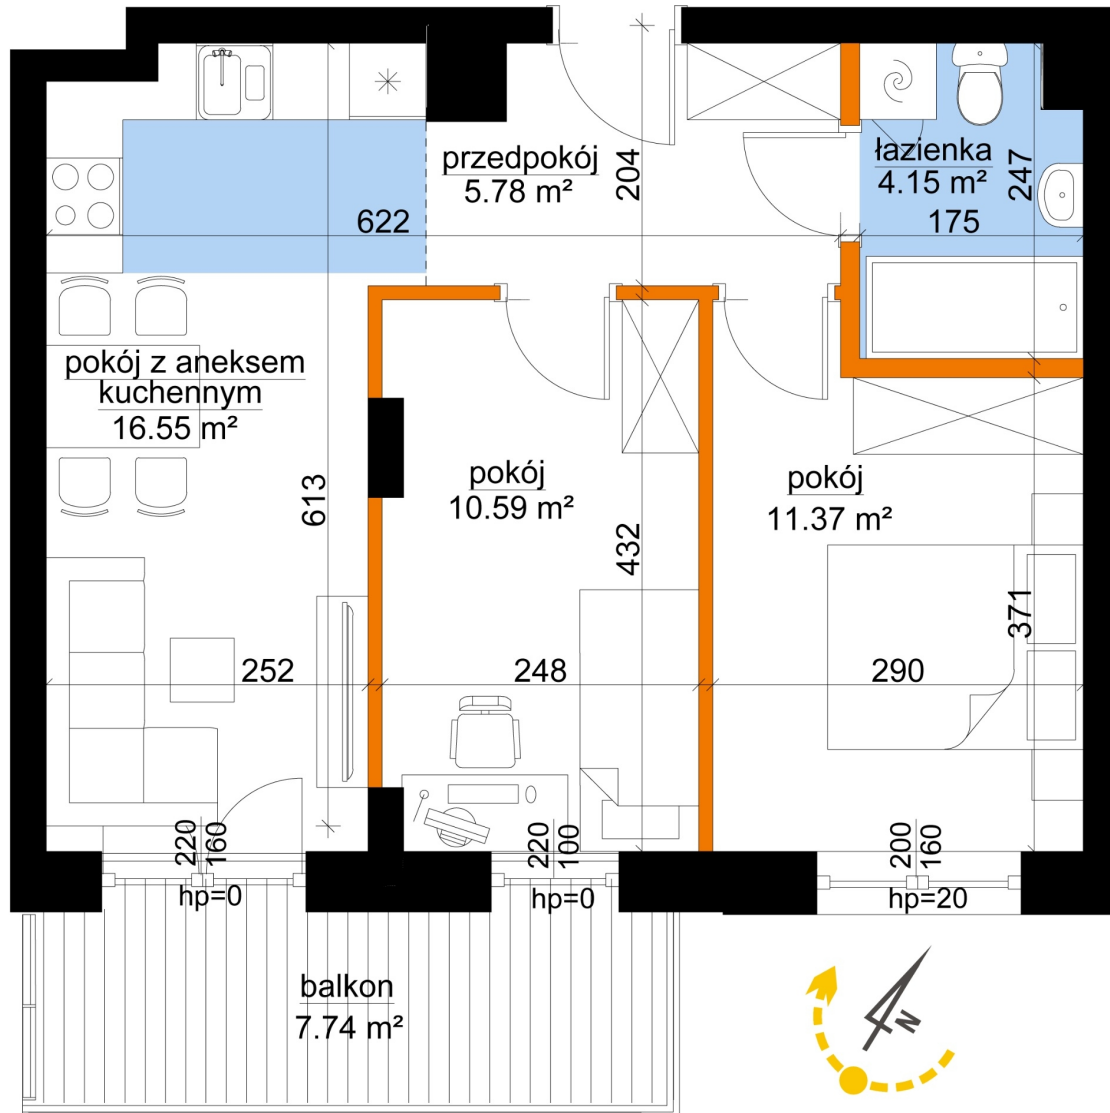

Młynowa bud. 1 mieszkanie 353

- ściana z możliwością rozbiórki
- ściana bez możliwości rozbiórki

Numer:	353
Klatka:	4
Piętro:	Piętro VI
Metraż:	48,44 m ²
Pokoje:	3
Cena brutto / m ² :	13 100 zł
Cena brutto:	634 564 zł

Dane zawarte w powyższej karcie mieszkania są wyłącznie informacją handlową i nie stanowią oferty w rozumieniu Kodeksu Cywilnego. Karta została sporządzona w oparciu o projekt budowlany, mogą wystąpić niewielkie różnice w powierzchniach związane z koordynacją branżową. Powierzchnie podano z uwzględnieniem wypraw tynkarskich i wykończeń. Przedstawiona aranżacja mieszkania ma charakter poglądowy.