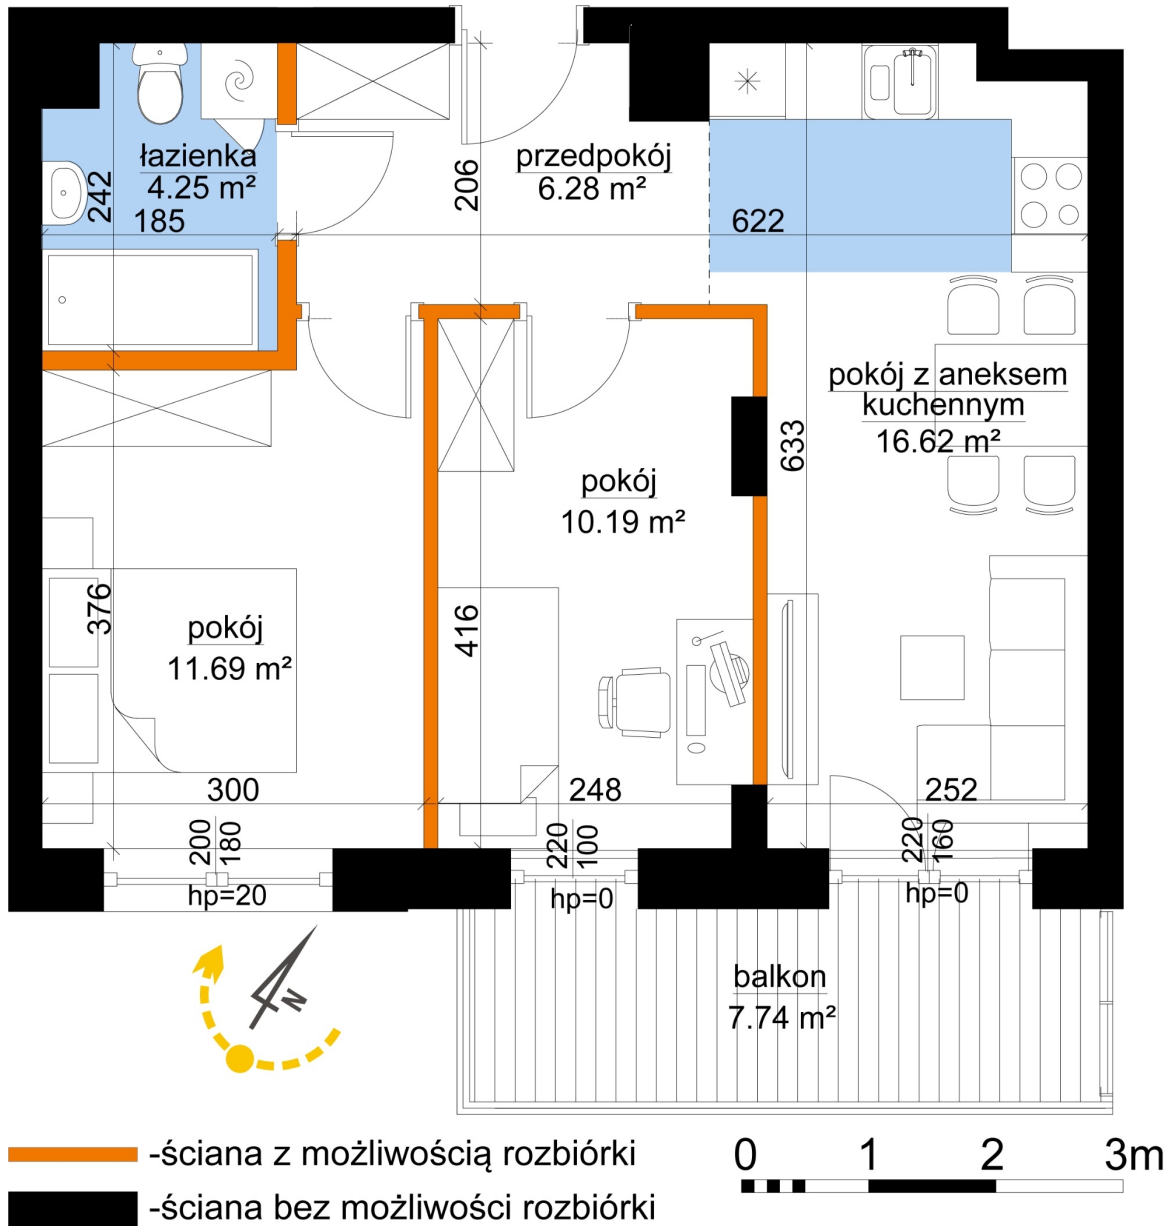

## Młynowa bud. 1 mieszkanie 354

Numer:	354
Klatka:	4
Piętro:	Piętro VI
Metraż:	49,03 m <sup>2</sup>
Pokoje:	3
Cena brutto / m <sup>2</sup> :	13 250 zł
Cena brutto:	649 648 zł

Dane zawarte w powyższej karcie mieszkania są wyłącznie informacją handlową i nie stanowią oferty w rozumieniu Kodeksu Cywilnego. Karta została sporządzona w oparciu o projekt budowlany, mogą wystąpić niewielkie różnice w powierzchniach związane z koordynacją branżową. Powierzchnie podano z uwzględnieniem wypraw tynkarskich i wykończeń. Przedstawiona aranżacja mieszkania ma charakter poglądowy.