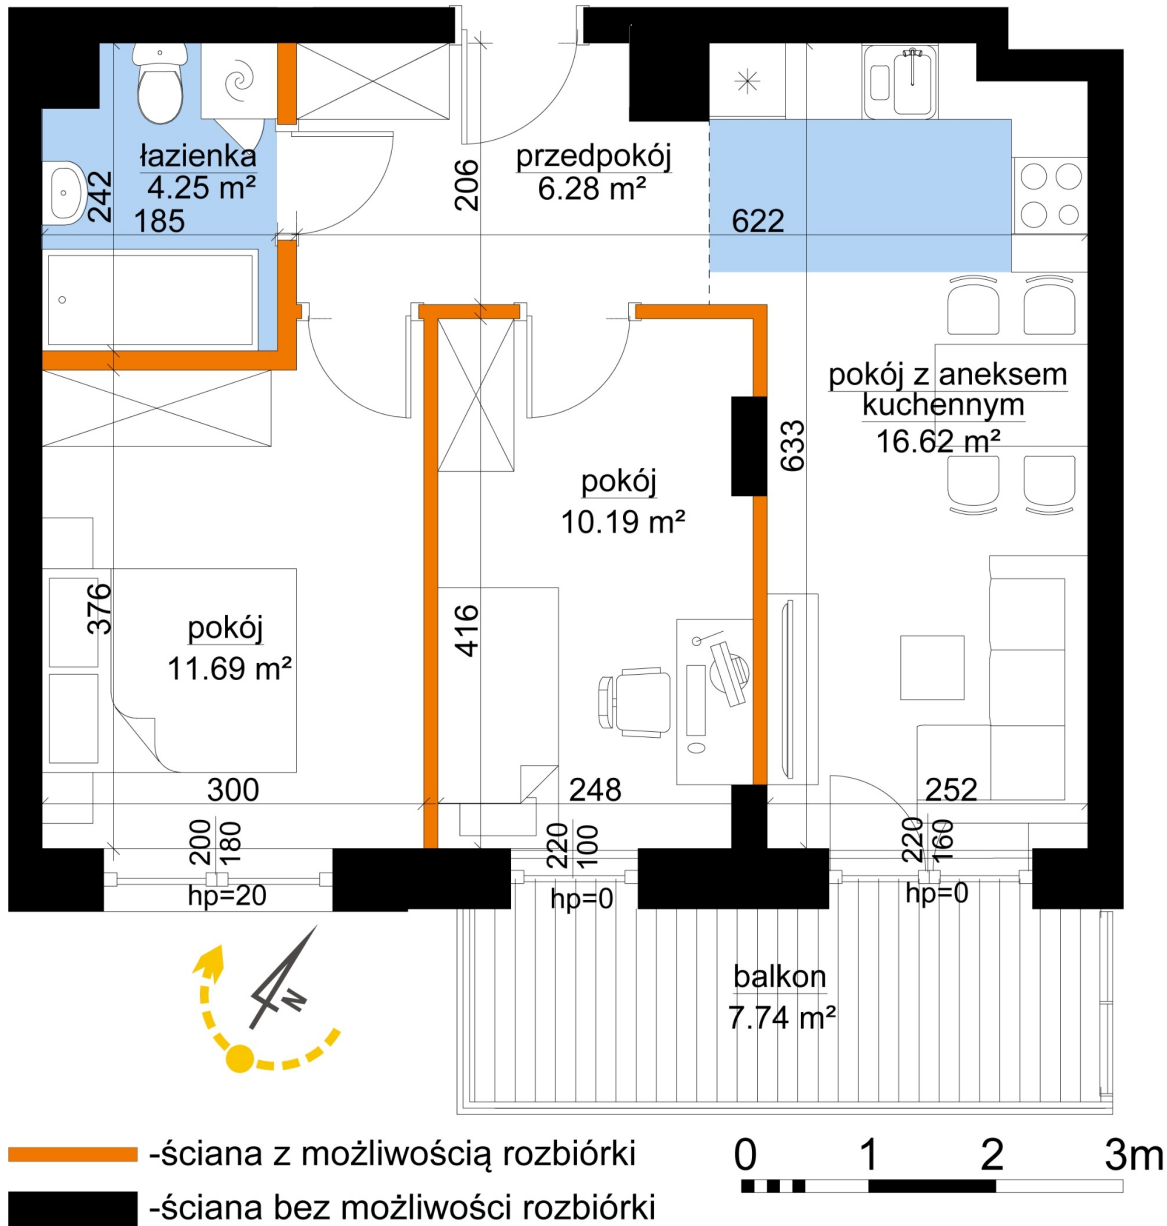

Młynowa bud. 1 mieszkanie 354

Numer:	354
Klatka:	4
Piętro:	Piętro VI
Metraż:	49,03 m ²
Pokoje:	3
Cena brutto / m ² :	13 400 zł
Cena brutto:	657 002 zł