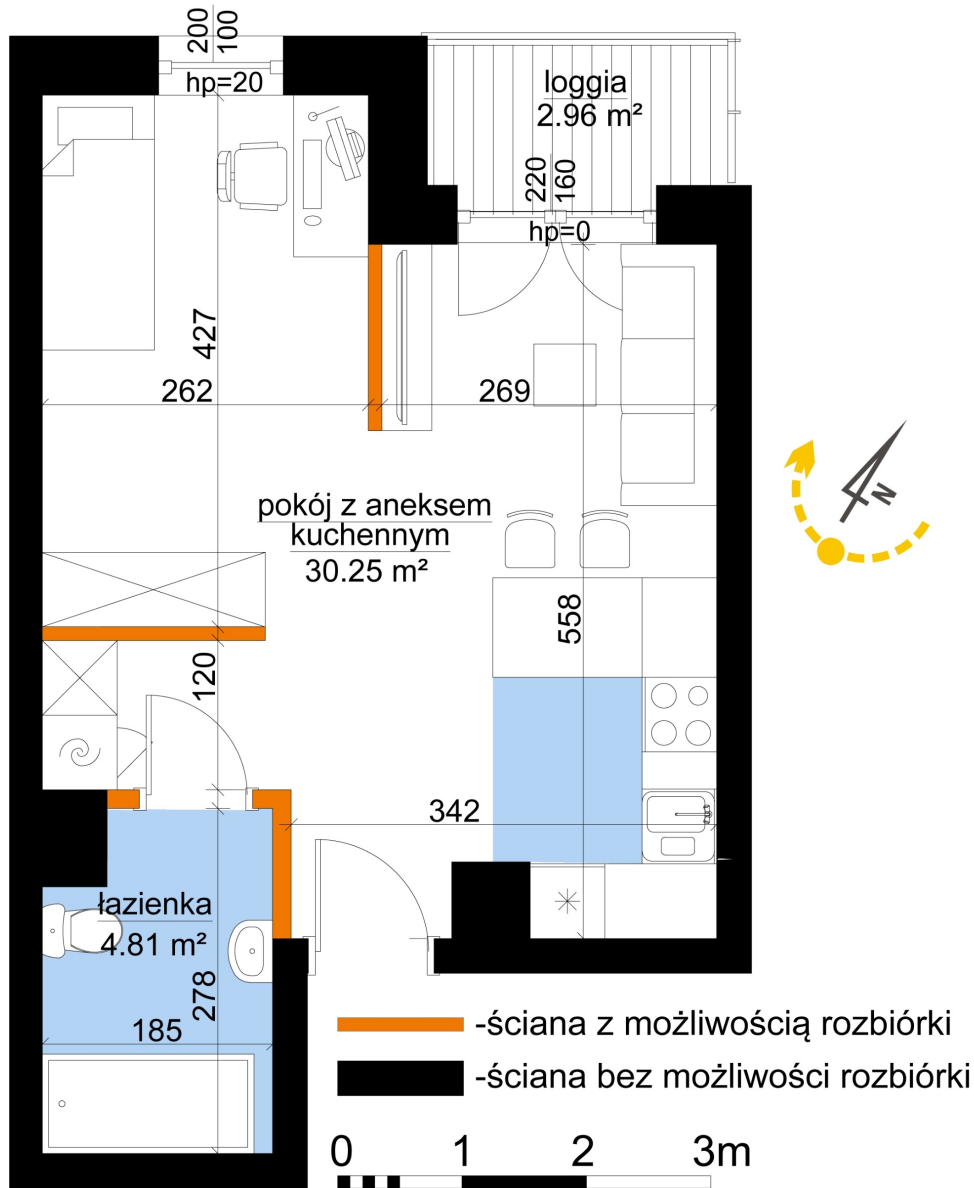

Młynowa bud. 1 mieszkanie 355

Numer:	355
Klatka:	4
Piętro:	Piętro VII
Metraż:	35,06 m ²
Pokoje:	1
Cena brutto / m ² :	13 150 zł
Cena brutto:	461 039 zł