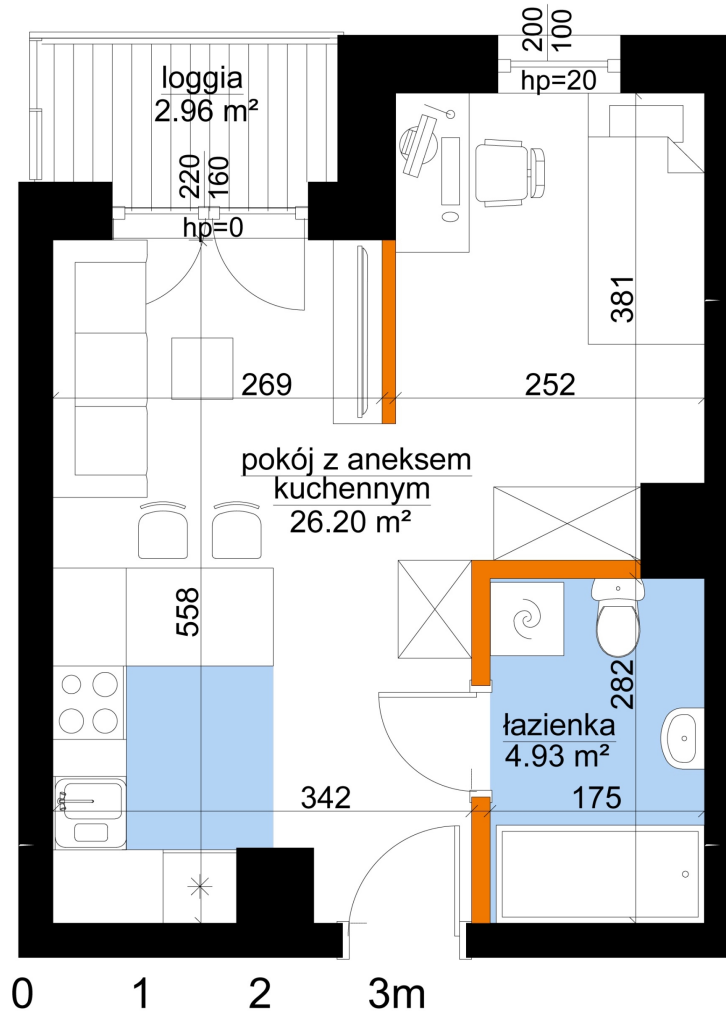

Młynowa bud. 1 mieszkanie 356

- ściana z możliwością rozbiórki
- ściana bez możliwości rozbiórki

Numer:	356
Klatka:	4
Piętro:	Piętro VII
Metraż:	31,12 m ²
Pokoje:	1
Cena brutto / m ² :	13 550 zł
Cena brutto:	421 676 zł

Dane zawarte w powyższej karcie mieszkania są wyłącznie informacją handlową i nie stanowią oferty w rozumieniu Kodeksu Cywilnego. Karta została sporządzona w oparciu o projekt budowlany, mogą wystąpić niewielkie różnice w powierzchniach związane z koordynacją branżową. Powierzchnie podano z uwzględnieniem wypraw tynkarskich i wykończeń. Przedstawiona aranżacja mieszkania ma charakter poglądowy.