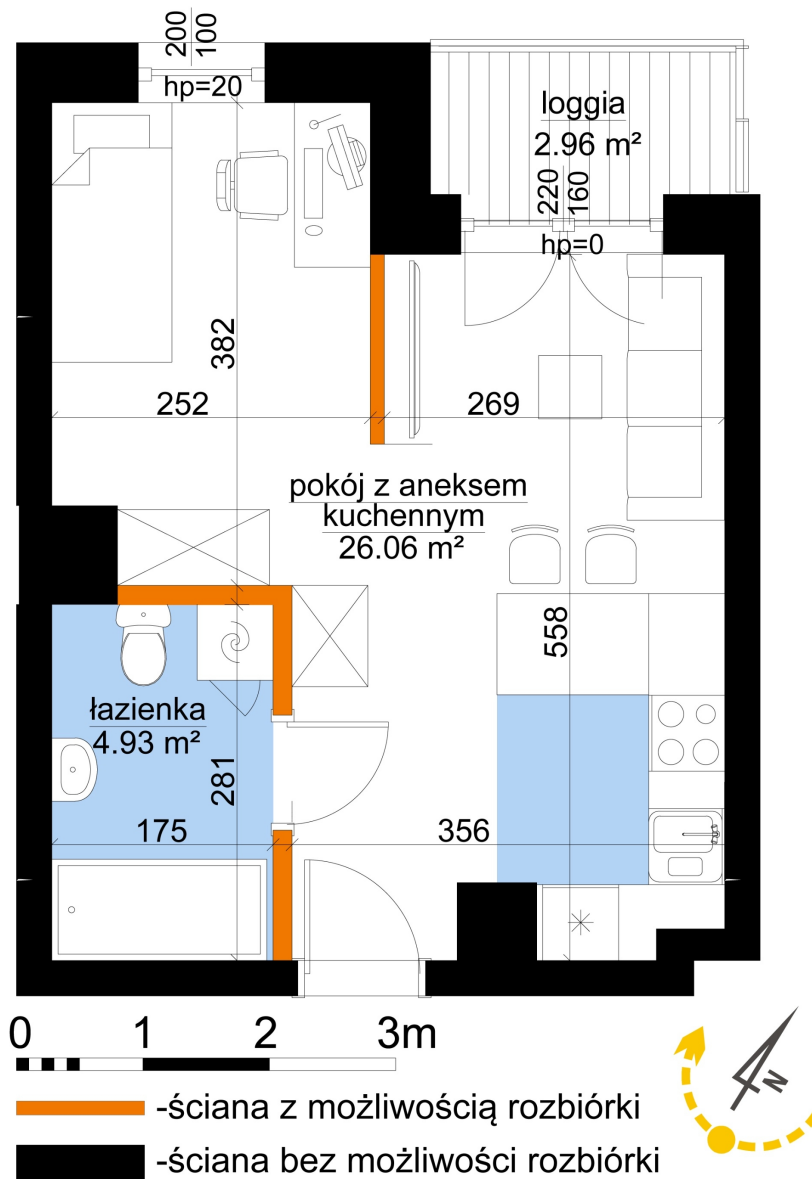

Młynowa bud. 1 mieszkanie 357

Numer:	357
Klatka:	4
Piętro:	Piętro VII
Metraż:	30,99 m ²
Pokoje:	1
Cena brutto / m ² :	13 550 zł
Cena brutto:	419 915 zł