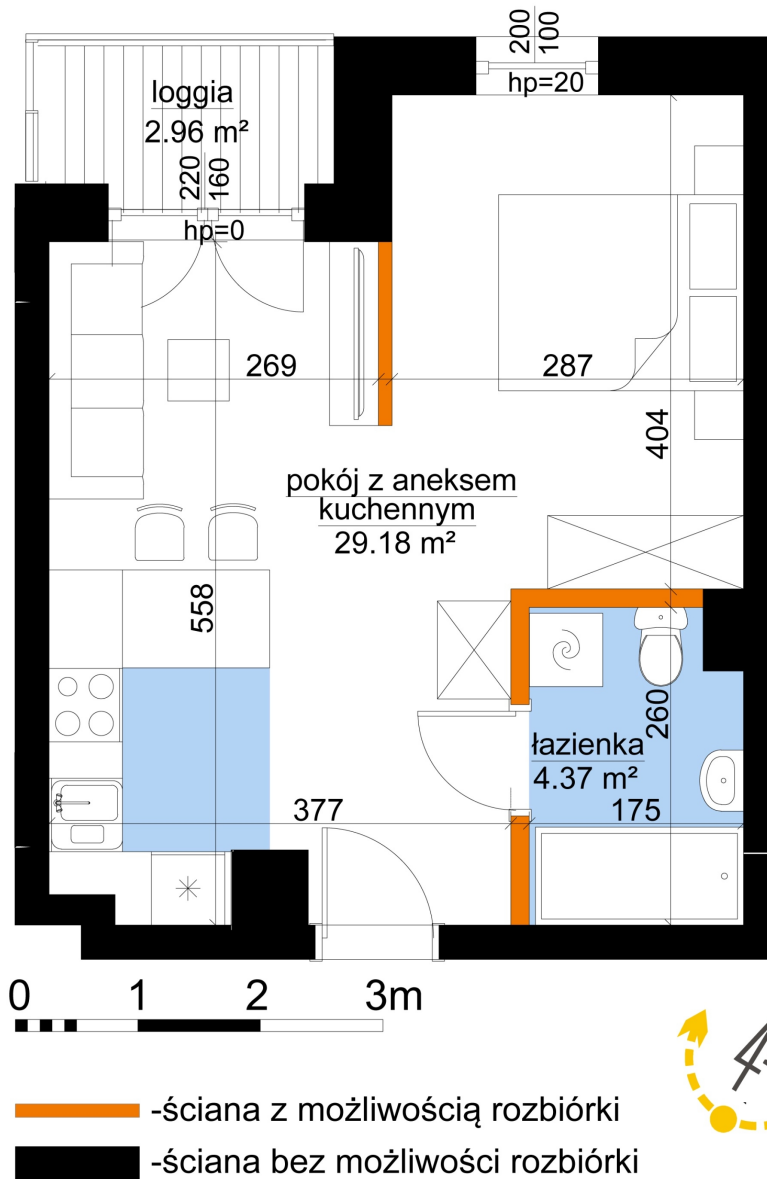

Młynowa bud. 1 mieszkanie 358

Numer:	358
Klatka:	4
Piętro:	Piętro VII
Metraż:	33,55 m ²
Pokoje:	1
Cena brutto / m ² :	13 350 zł
Cena brutto:	447 892 zł