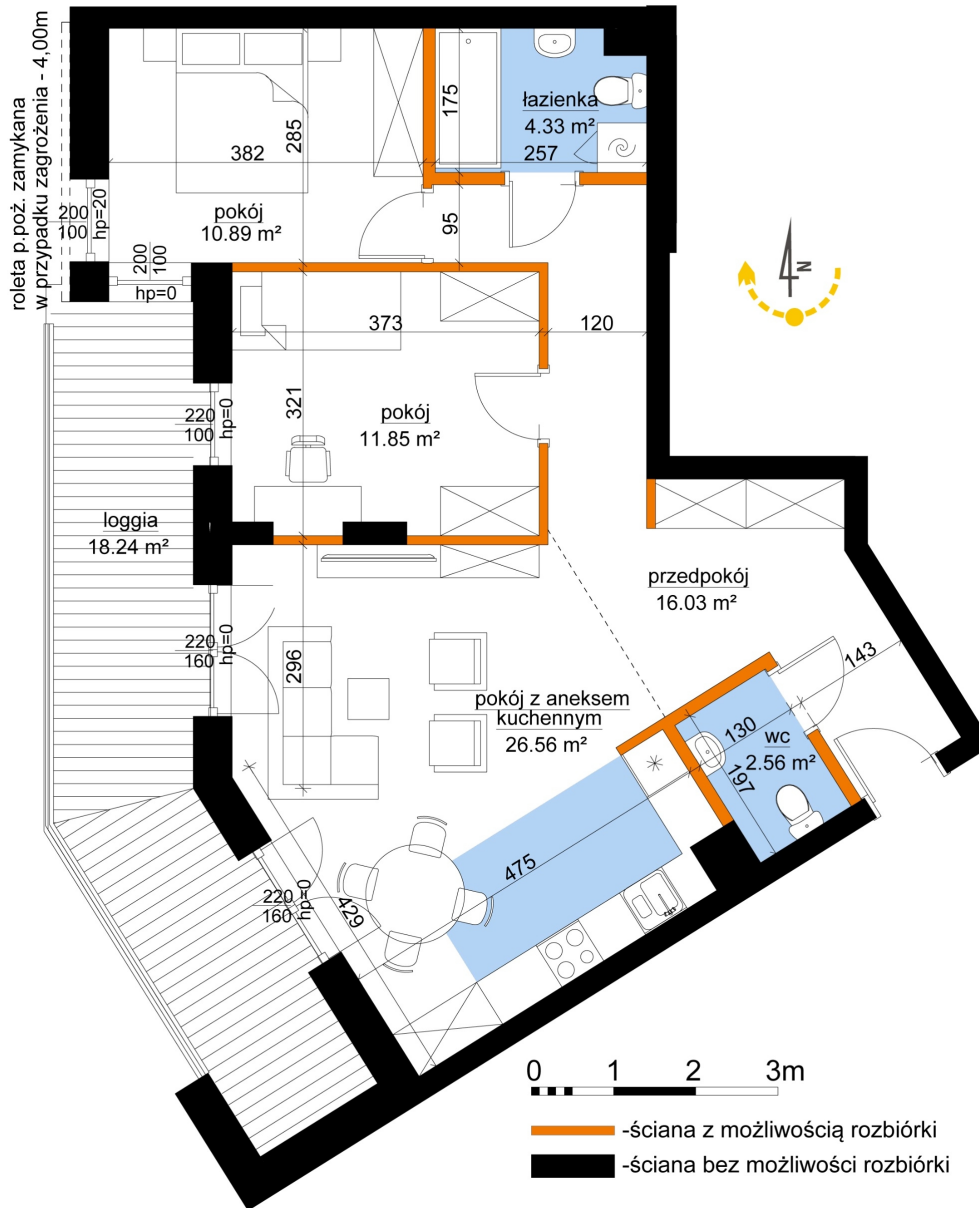

Młynowa bud. 1 mieszkanie 359

Numer:	359
Klatka:	4
Piętro:	Piętro VII
Metraż:	72,22 m ²
Pokoje:	3
Cena brutto / m ² :	11 750 zł
Cena brutto:	848 585 zł

Dane zawarte w powyższej karcie mieszkania są wyłącznie informacją handlową i nie stanowią oferty w rozumieniu Kodeksu Cywilnego. Karta została sporządzona w oparciu o projekt budowlany, mogą wystąpić niewielkie różnice w powierzchniach związane z koordynacją branżową. Powierzchnie podano z uwzględnieniem wypraw tynkarskich i wykończeń. Przedstawiona aranżacja mieszkania ma charakter poglądowy.