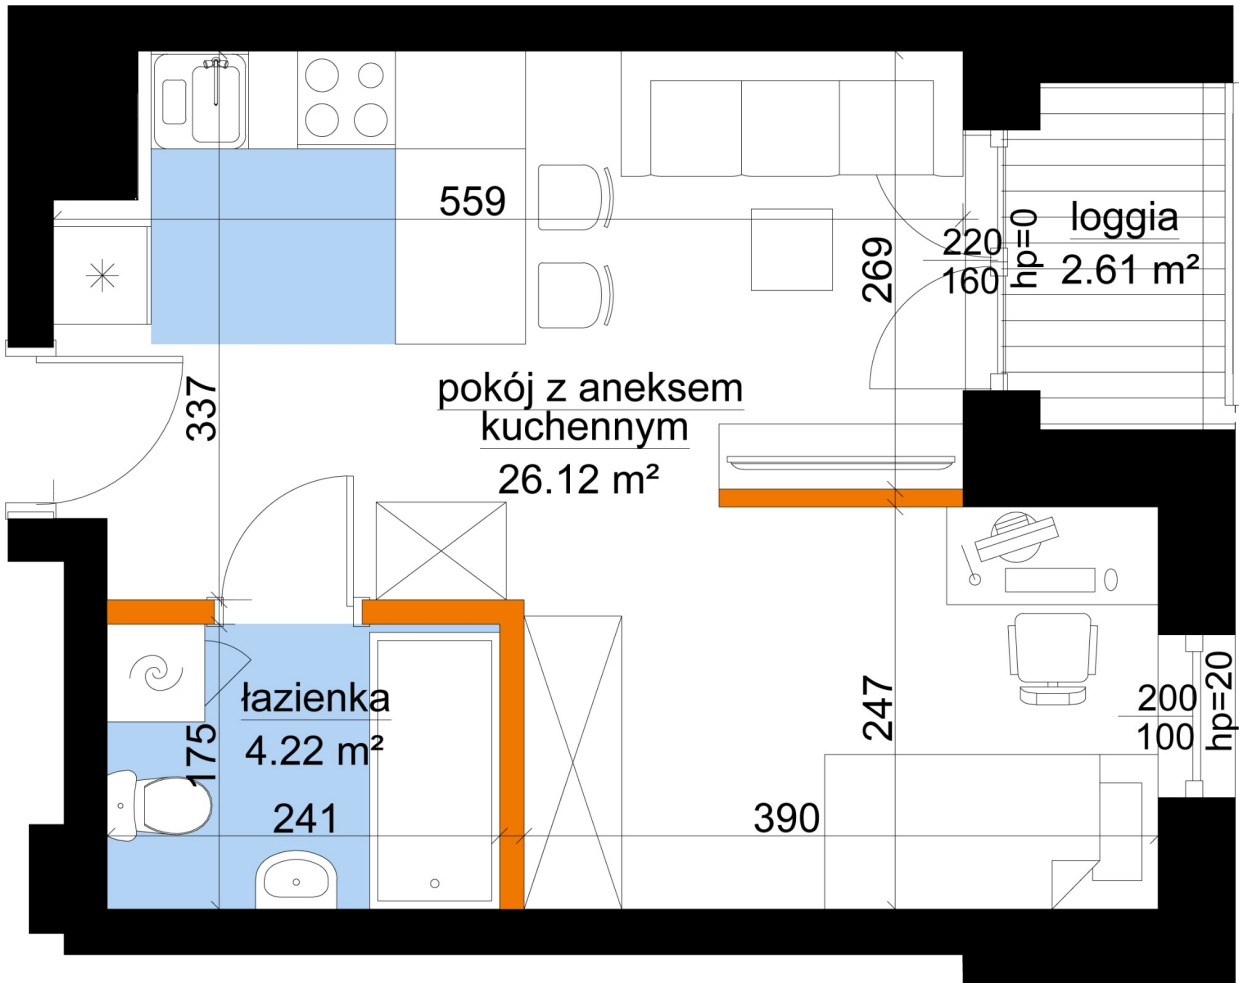

Młynowa bud. 1 mieszkanie 36

 -ściana z możliwością rozbiórki

 -ściana bez możliwości rozbiórki

Numer:	36
Klatka:	1
Piętro:	Piętro III
Metraż:	30,34 m ²
Pokoje:	1
Cena brutto / m ² :	13 150 zł
Cena brutto:	398 971 zł