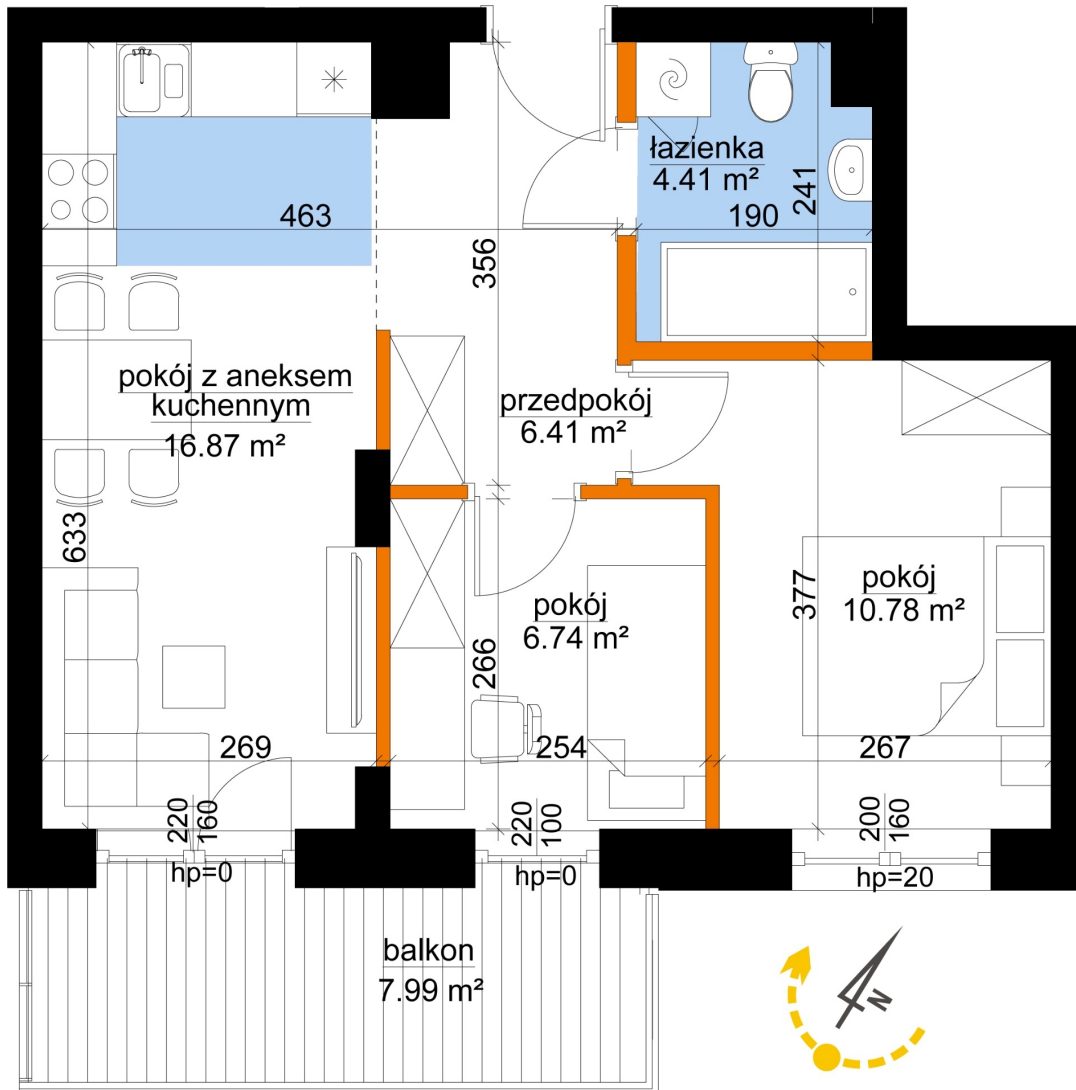

Młynowa bud. 1 mieszkanie 362

- ściana z możliwością rozbiórki
- ściana bez możliwości rozbiórki

Numer:	362
Klatka:	4
Piętro:	Piętro VII
Metraż:	45,21 m ²
Pokoje:	3
Cena brutto / m ² :	13 600 zł
Cena brutto:	614 856 zł

Dane zawarte w powyższej karcie mieszkania są wyłącznie informacją handlową i nie stanowią oferty w rozumieniu Kodeksu Cywilnego. Karta została sporządzona w oparciu o projekt budowlany, mogą wystąpić niewielkie różnice w powierzchniach związane z koordynacją branżową. Powierzchnie podano z uwzględnieniem wypraw tynkarskich i wykończeń. Przedstawiona aranżacja mieszkania ma charakter poglądowy.