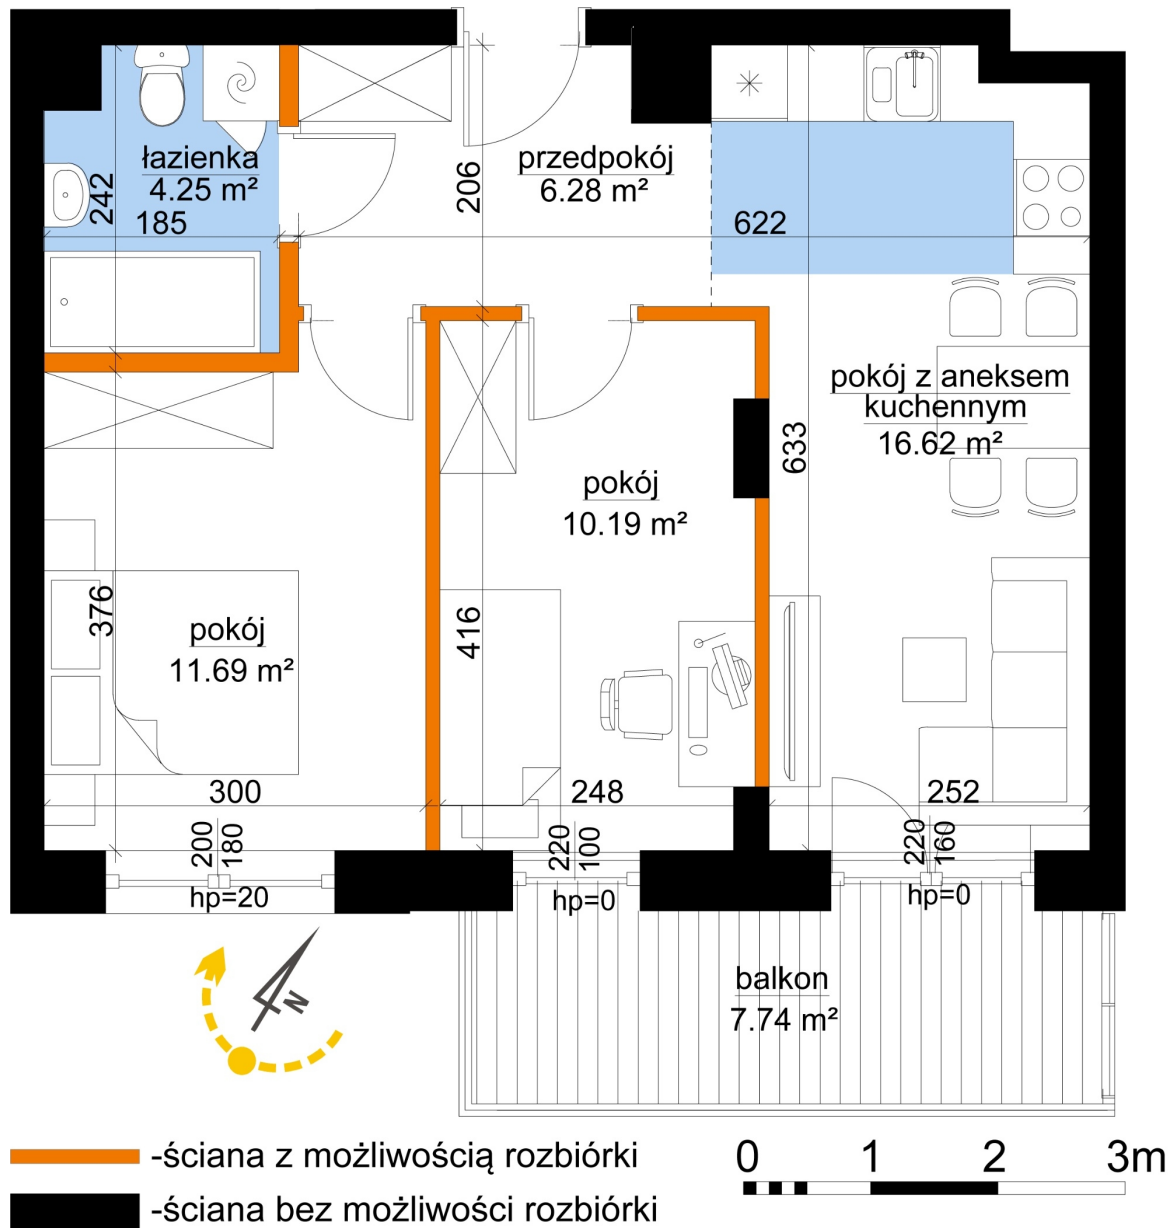

## Młynowa bud. 1 mieszkanie 365

Numer:	365
Klatka:	4
Piętro:	Piętro VII
Metraż:	49,03 m <sup>2</sup>
Pokoje:	3
Cena brutto / m <sup>2</sup> :	13 500 zł
Cena brutto:	661 905 zł