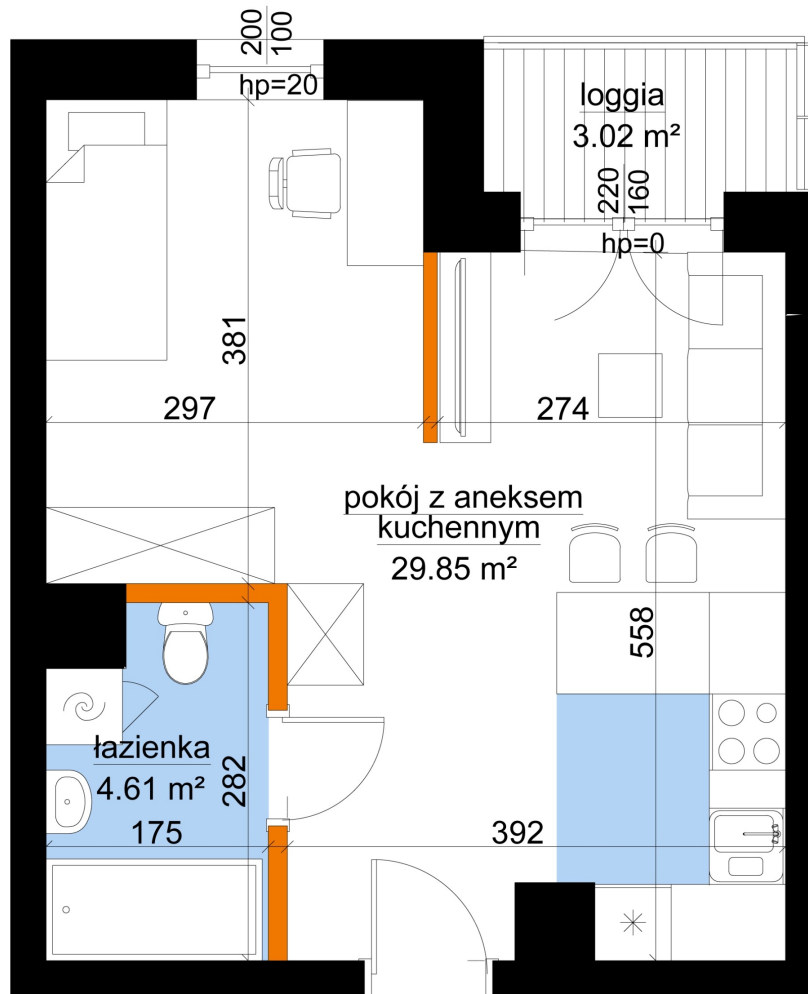

## Młynowa bud. 1 mieszkanie 38

— ściana z możliwością rozbiórki  
— ściana bez możliwości rozbiórki

Numer:	38
Klatka:	1
Piętro:	Piętro III
Metraż:	34,45 m <sup>2</sup>
Pokoje:	1
Cena brutto / m <sup>2</sup> :	12 550 zł
Cena brutto:	432 348 zł

Dane zawarte w powyższej karcie mieszkania są wyłącznie informacją handlową i nie stanowią oferty w rozumieniu Kodeksu Cywilnego. Karta została sporządzona w oparciu o projekt budowlany, mogą wystąpić niewielkie różnice w powierzchniach związane z koordynacją branżową. Powierzchnie podano z uwzględnieniem wypraw tynkarskich i wykończeń. Przedstawiona aranżacja mieszkania ma charakter poglądowy.