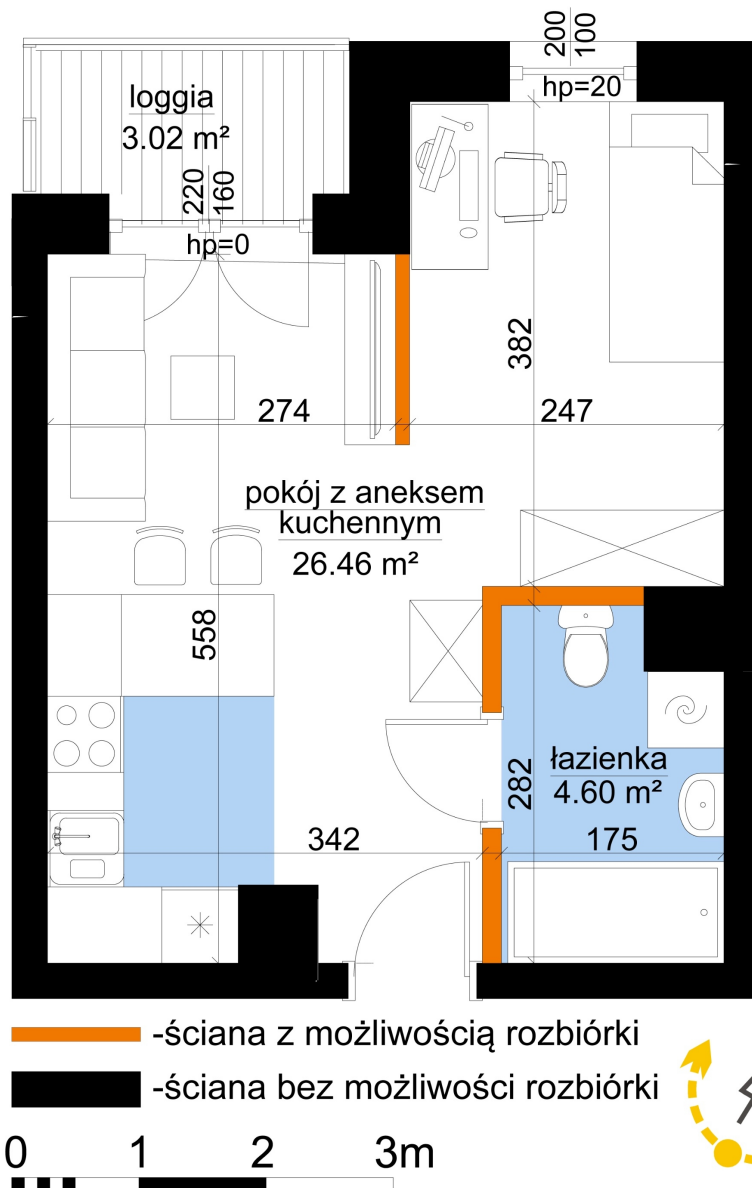

Młynowa bud. 1 mieszkanie 39

Numer:	39
Klatka:	1
Piętro:	Piętro III
Metraż:	31,06 m ²
Pokoje:	1
Cena brutto / m ² :	13 150 zł
Cena brutto:	408 439 zł