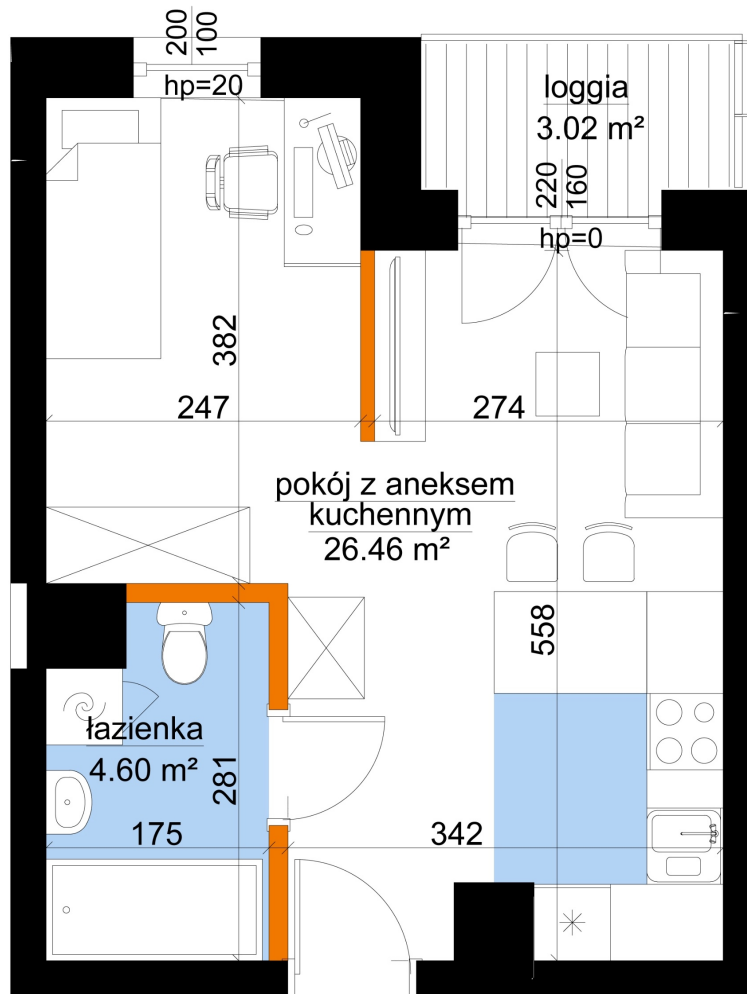

Młynowa bud. 1 mieszkanie 40

- ściana z możliwością rozbiórki
- ściana bez możliwości rozbiórki

Numer:	40
Klatka:	1
Piętro:	Piętro III
Metraż:	31,06 m ²
Pokoje:	1
Cena brutto / m ² :	13 150 zł
Cena brutto:	408 439 zł

Dane zawarte w powyższej karcie mieszkania są wyłącznie informacją handlową i nie stanowią oferty w rozumieniu Kodeksu Cywilnego. Karta została sporządzona w oparciu o projekt budowlany, mogą wystąpić niewielkie różnice w powierzchniach związane z koordynacją branżową. Powierzchnie podano z uwzględnieniem wypraw tynkarskich i wykończeń. Przedstawiona aranżacja mieszkania ma charakter poglądowy.