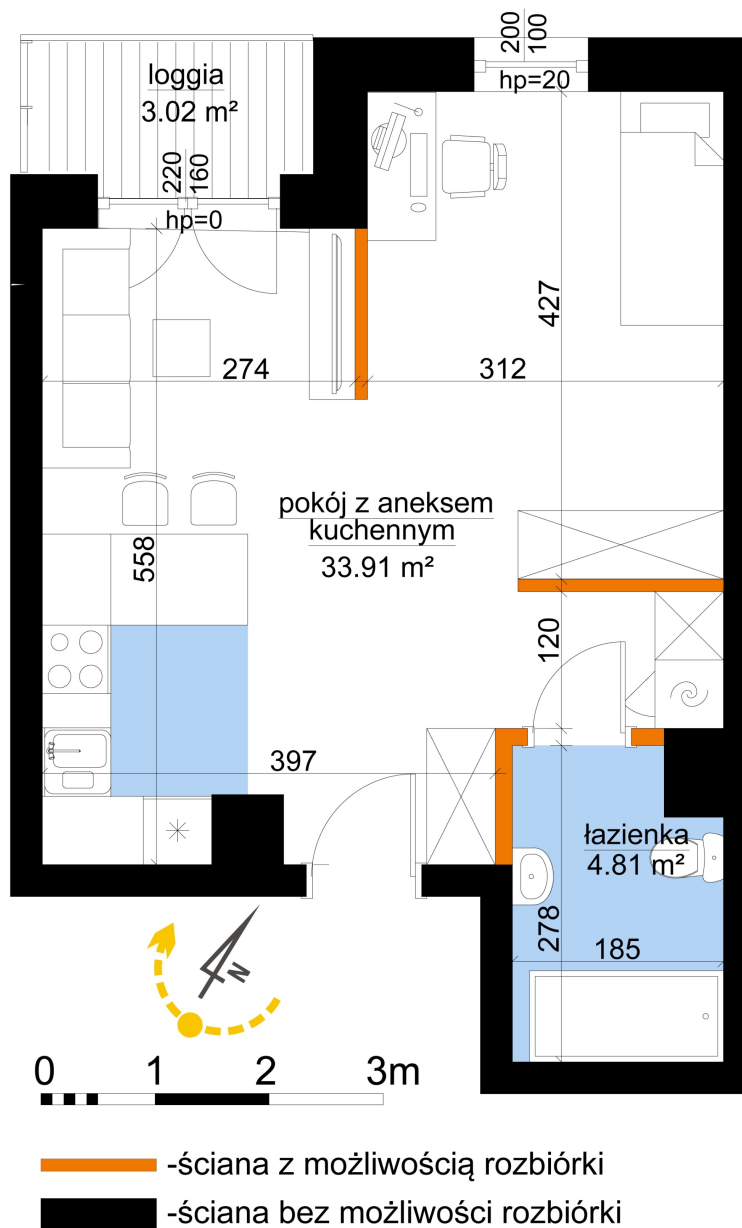

Młynowa bud. 1 mieszkanie 41

Numer:	41
Klatka:	1
Piętro:	Piętro III
Metraż:	38,72 m ²
Pokoje:	1
Cena brutto / m²:	12 950 zł
Cena brutto:	501 424 zł