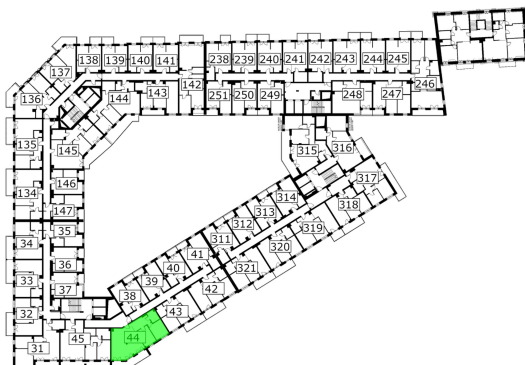

Młynowa bud. 1 mieszkanie 44

— ściana z możliwością rozbiórki
■ ściana bez możliwości rozbiórki

0 1 2 3m

Numer:	44
Klatka:	1
Piętro:	Piętro III
Metraż:	73,42 m ²
Pokoje:	3
Cena brutto / m ² :	12 850 zł
Cena brutto:	943 447 zł

Dane zawarte w powyższej karcie mieszkania są wyłącznie informacją handlową i nie stanowią oferty w rozumieniu Kodeksu Cywilnego. Karta została sporządzona w oparciu o projekt budowlany, mogą wystąpić niewielkie różnice w powierzchniach związane z koordynacją branżową. Powierzchnie podano z uwzględnieniem wypraw tynkarskich i wykończeń. Przedstawiona aranżacja mieszkania ma charakter poglądowy.