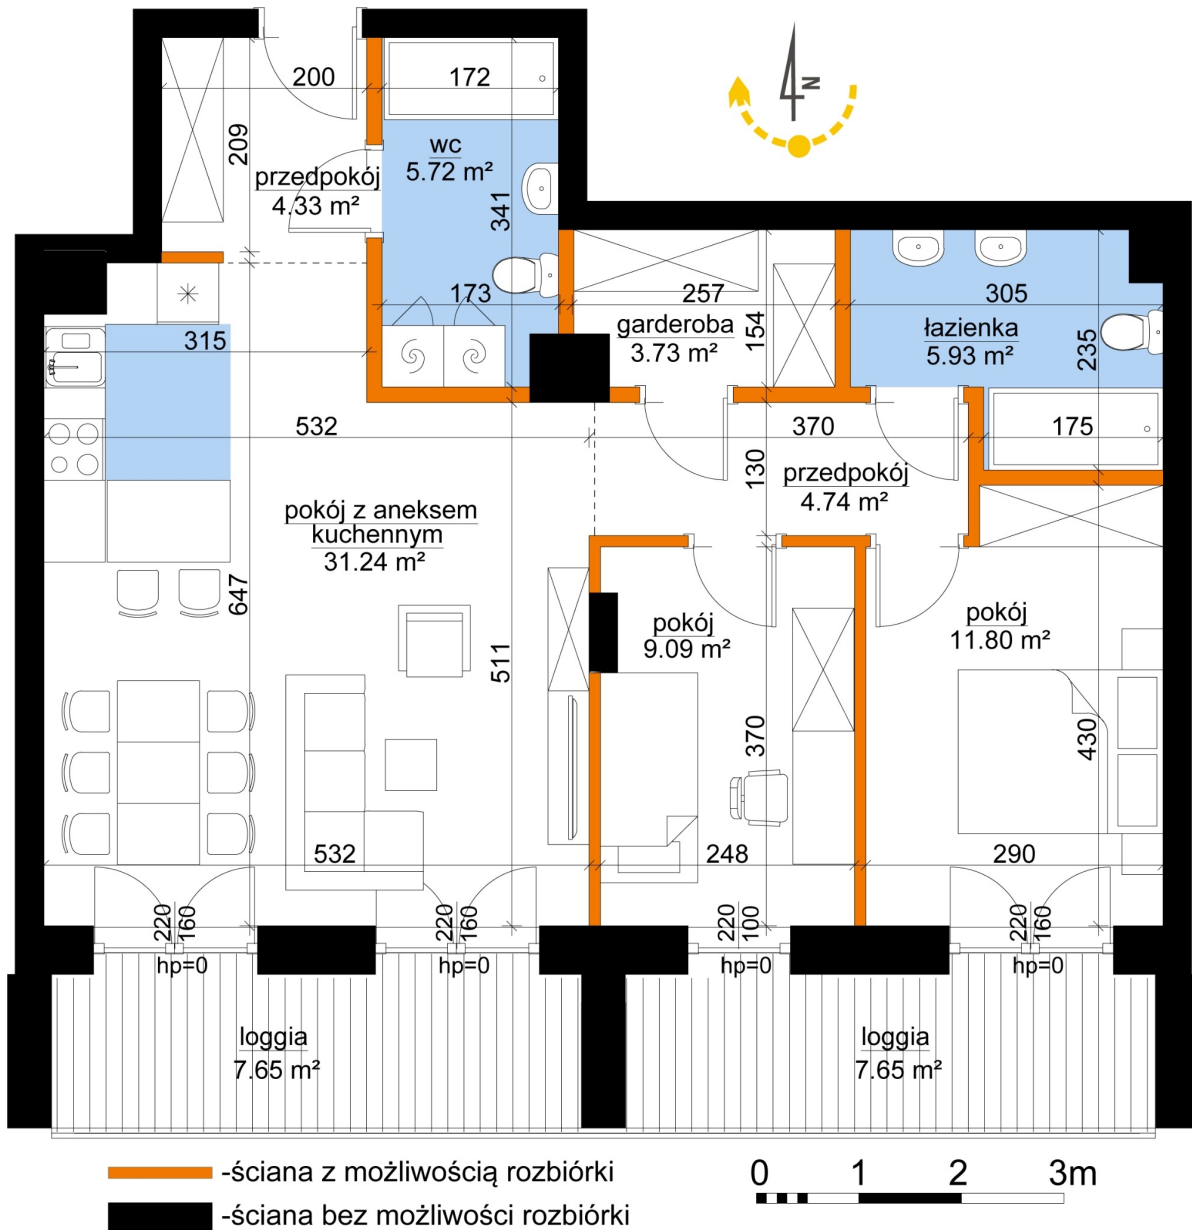

Młynowa bud. 1 mieszkanie 45

Numer:	45
Klatka:	1
Piętro:	Piętro III
Metraż:	76,58 m ²
Pokoje:	3
Cena brutto / m ² :	12 150 zł
Cena brutto:	930 447 zł

Dane zawarte w powyższej karcie mieszkania są wyłącznie informacją handlową i nie stanowią oferty w rozumieniu Kodeksu Cywilnego. Karta została sporządzona w oparciu o projekt budowlany, mogą wystąpić niewielkie różnice w powierzchniach związane z koordynacją branżową. Powierzchnie podano z uwzględnieniem wypraw tynkarskich i wykończeń. Przedstawiona aranżacja mieszkania ma charakter poglądowy.