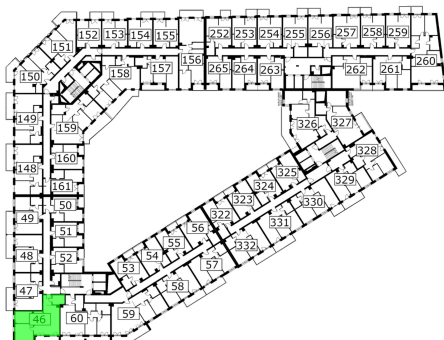

Młynowa bud. 1 mieszkanie 46

- ściana z możliwością rozbiórki
- ściana bez możliwości rozbiórki

Numer:	46
Klatka:	1
Piętro:	Piętro IV
Metraż:	67,00 m ²
Pokoje:	3
Cena brutto / m²:	12 450 zł
Cena brutto:	834 150 zł