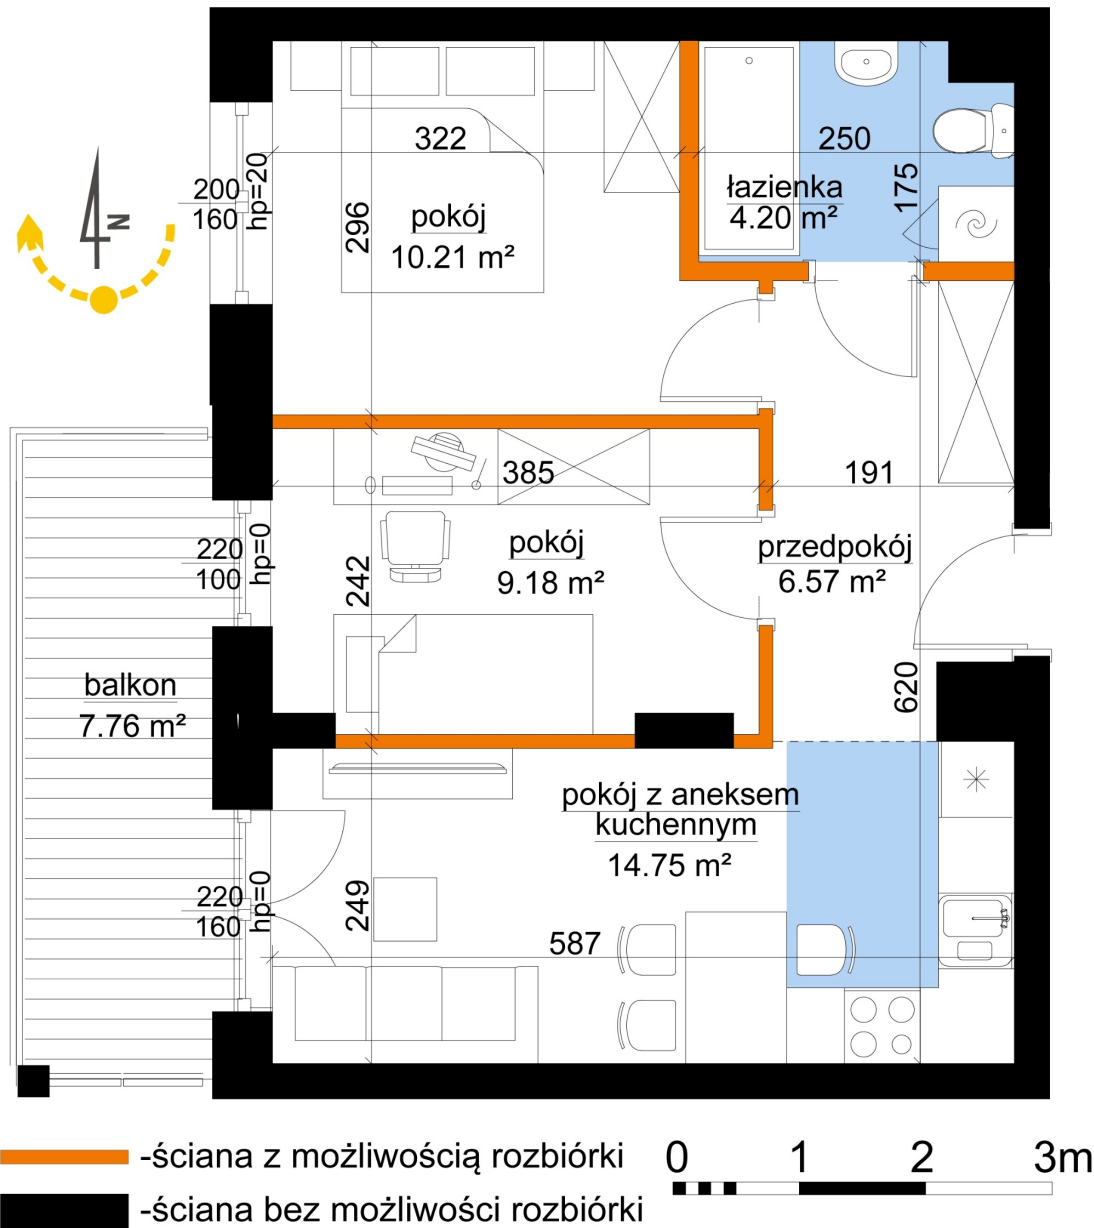

Młynowa bud. 1 mieszkanie 49

Numer:	49
Klatka:	1
Piętro:	Piętro IV
Metraż:	44,92 m ²
Pokoje:	3
Cena brutto / m ² :	13 500 zł
Cena brutto:	606 420 zł

Dane zawarte w powyższej karcie mieszkania są wyłącznie informacją handlową i nie stanowią oferty w rozumieniu Kodeksu Cywilnego. Karta została sporządzona w oparciu o projekt budowlany, mogą wystąpić niewielkie różnice w powierzchniach związane z koordynacją branżową. Powierzchnie podano z uwzględnieniem wypraw tynkarskich i wykończeń. Przedstawiona aranżacja mieszkania ma charakter poglądowy.