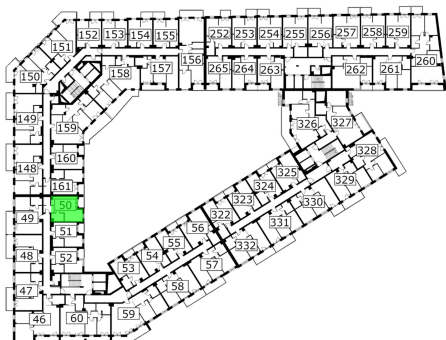

## Młynowa bud. 1 mieszkanie 50

- ściana z możliwością rozbiórki
- ściana bez możliwości rozbiórki

Numer:	50
Klatka:	1
Piętro:	Piętro IV
Metraż:	36,78 m²
Pokoje:	1
Cena brutto / m²:	12 950 zł
Cena brutto:	476 301 zł