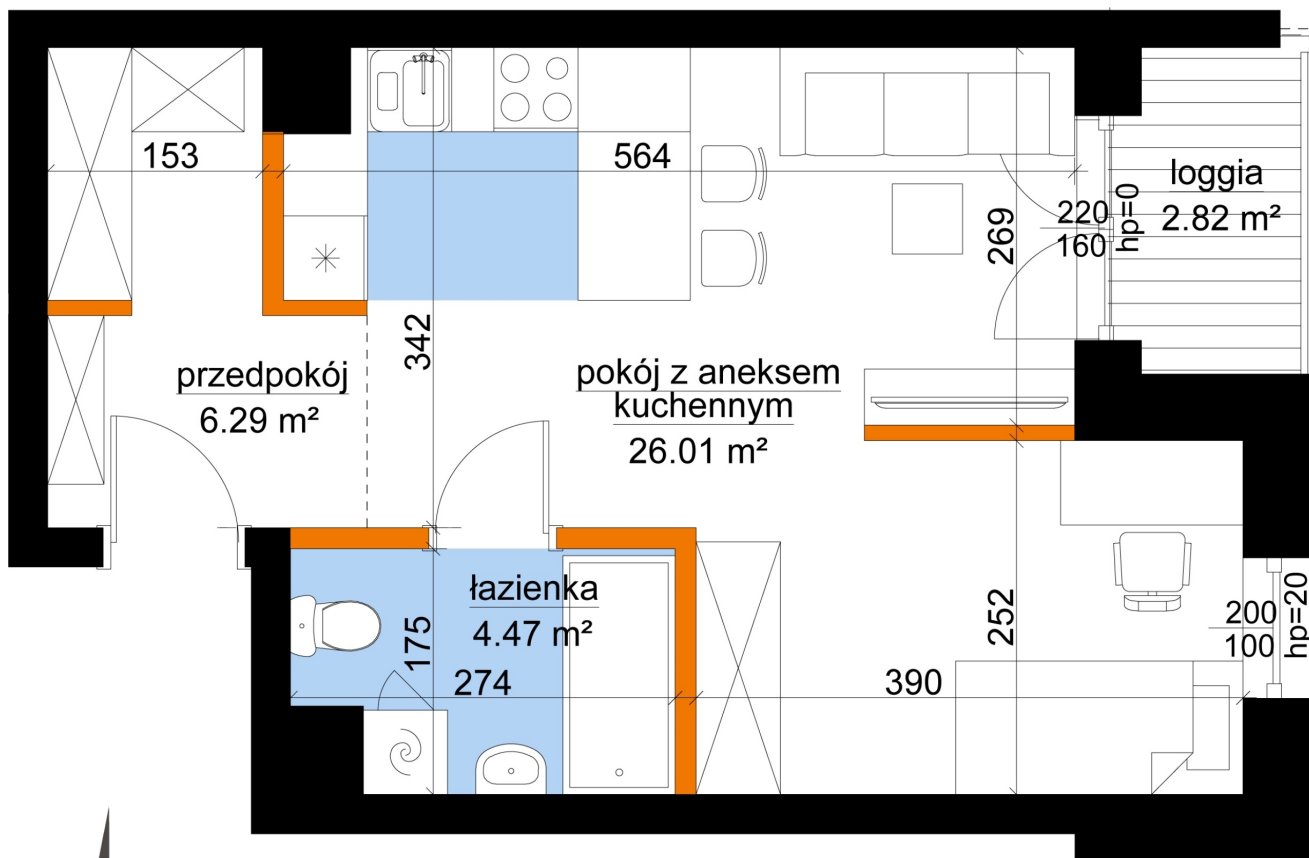

## Młynowa bud. 1 mieszkanie 50

- ściana z możliwością rozbiórki
- ściana bez możliwości rozbiórki

Numer:	50
Klatka:	1
Piętro:	Piętro IV
Metraż:	36,78 m²
Pokoje:	1
Cena brutto / m²:	12 950 zł
Cena brutto:	476 301 zł