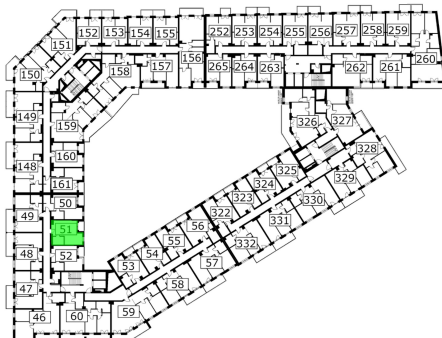

Młynowa bud. 1 mieszkanie 51

— ściana z możliwością rozbiórki
— ściana bez możliwości rozbiórki

Numer:	51
Klatka:	1
Piętro:	Piętro IV
Metraż:	30,34 m ²
Pokoje:	1
Cena brutto / m ² :	13 250 zł
Cena brutto:	402 005 zł

Dane zawarte w powyższej karcie mieszkania są wyłącznie informacją handlową i nie stanowią oferty w rozumieniu Kodeksu Cywilnego. Karta została sporządzona w oparciu o projekt budowlany, mogą wystąpić niewielkie różnice w powierzchniach związane z koordynacją branżową. Powierzchnie podano z uwzględnieniem wypraw tynkarskich i wykończeń. Przedstawiona aranżacja mieszkania ma charakter poglądowy.