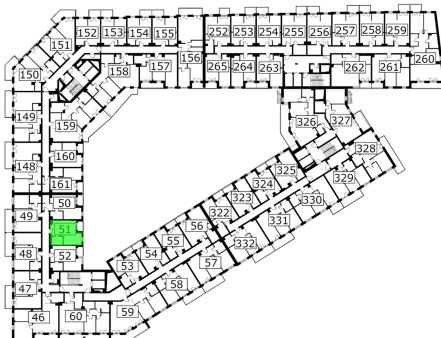

Młynowa bud. 1 mieszkanie 51

-ściana z możliwością rozbiórki

-ściana bez możliwości rozbiórki

Numer:	51
Klatka:	1
Piętro:	Piętro IV
Metraż:	30,34 m ²
Pokoje:	1
Cena brutto / m ² :	13 250 zł
Cena brutto:	402 005 zł