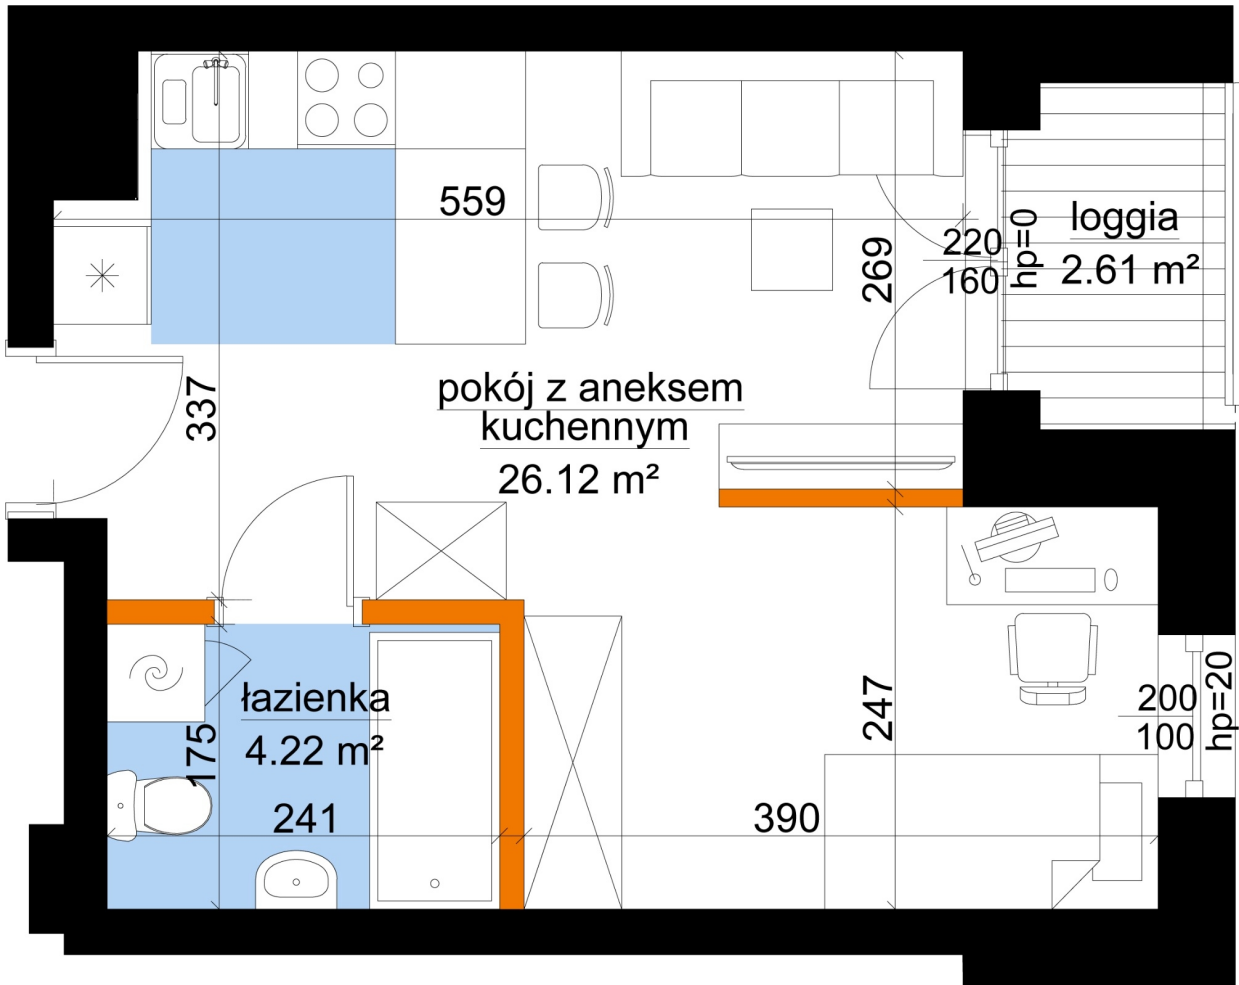

Młynowa bud. 1 mieszkanie 51

— ściana z możliwością rozbiórki
— ściana bez możliwości rozbiórki

Numer:	51
Klatka:	1
Piętro:	Piętro IV
Metraż:	30,34 m ²
Pokoje:	1
Cena brutto / m ² :	13 250 zł
Cena brutto:	402 005 zł

Dane zawarte w powyższej karcie mieszkania są wyłącznie informacją handlową i nie stanowią oferty w rozumieniu Kodeksu Cywilnego. Karta została sporządzona w oparciu o projekt budowlany, mogą wystąpić niewielkie różnice w powierzchniach związane z koordynacją branżową. Powierzchnie podano z uwzględnieniem wypraw tynkarskich i wykończeń. Przedstawiona aranżacja mieszkania ma charakter poglądowy.