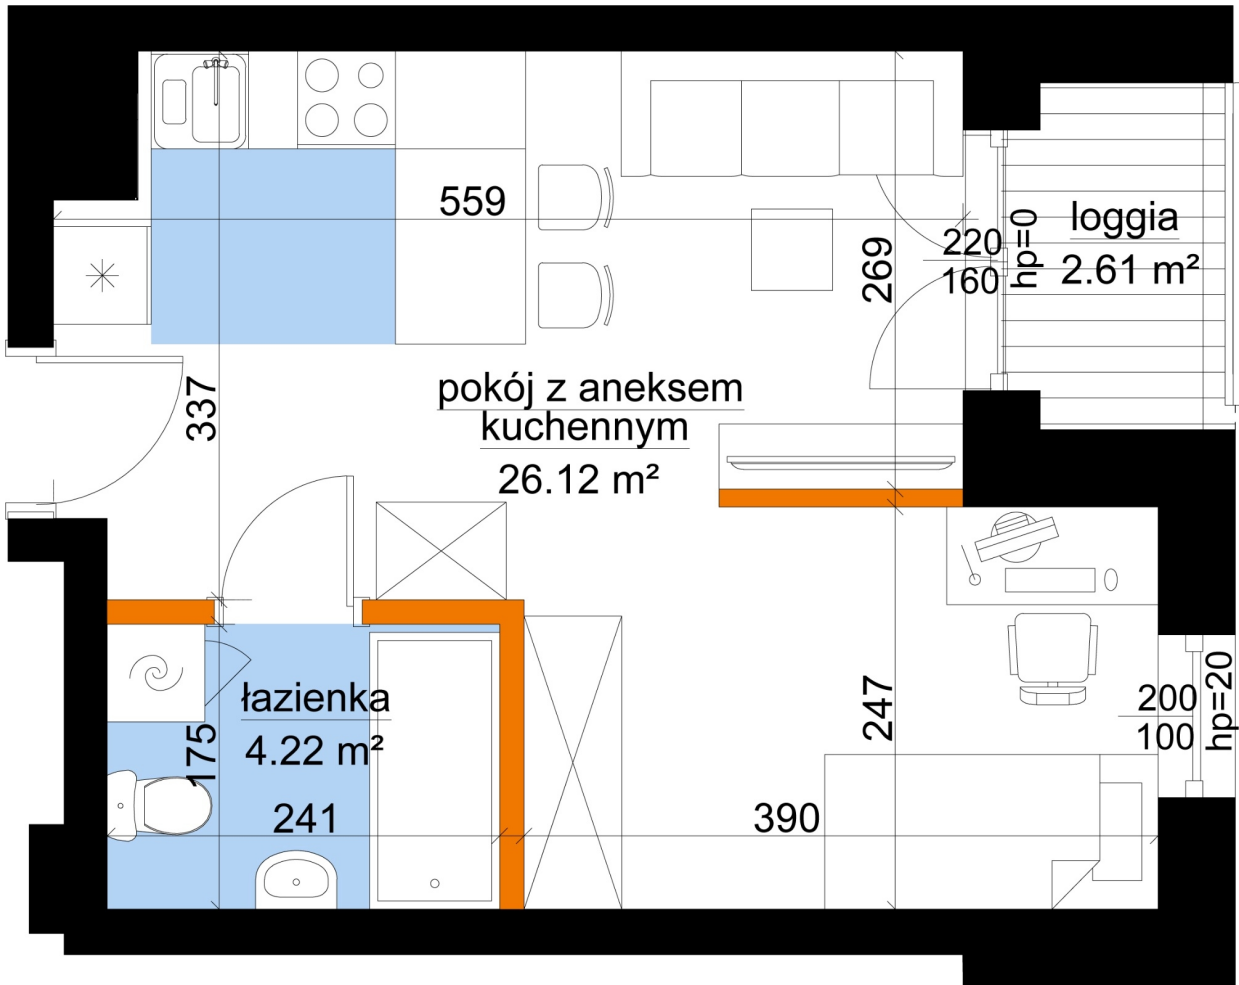

Młynowa bud. 1 mieszkanie 51

-ściana z możliwością rozbiórki

-ściana bez możliwości rozbiórki

Numer:	51
Klatka:	1
Piętro:	Piętro IV
Metraż:	30,34 m ²
Pokoje:	1
Cena brutto / m ² :	13 250 zł
Cena brutto:	402 005 zł