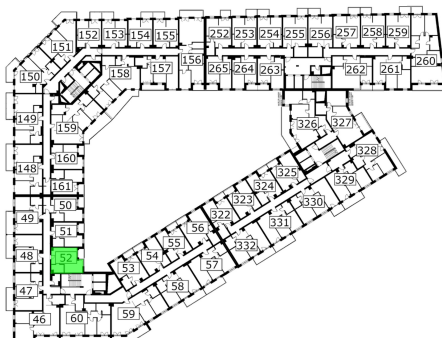

Młynowa bud. 1 mieszkanie 52

- ściana z możliwością rozbiórki
- ściana bez możliwości rozbiórki

Numer:	52
Klatka:	1
Piętro:	Piętro IV
Metraż:	31,96 m ²
Pokoje:	1
Cena brutto / m ² :	12 950 zł
Cena brutto:	413 882 zł

Dane zawarte w powyższej karcie mieszkania są wyłącznie informacją handlową i nie stanowią oferty w rozumieniu Kodeksu Cywilnego. Karta została sporządzona w oparciu o projekt budowlany, mogą wystąpić niewielkie różnice w powierzchniach związane z koordynacją branżową. Powierzchnie podano z uwzględnieniem wypraw tynkarskich i wykończeń. Przedstawiona aranżacja mieszkania ma charakter poglądowy.