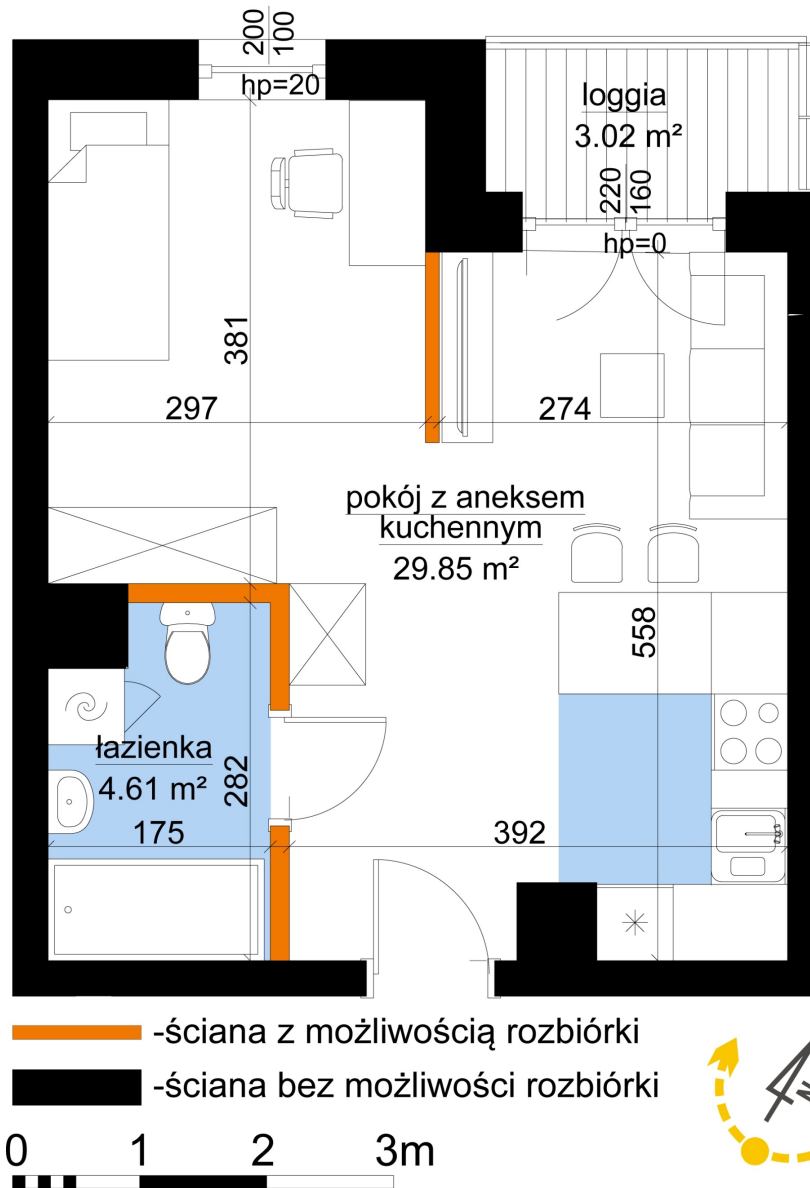

Młynowa bud. 1 mieszkanie 53

Numer:	53
Klatka:	1
Piętro:	Piętro IV
Metraż:	34,45 m ²
Pokoje:	1
Cena brutto / m ² :	12 650 zł
Cena brutto:	435 793 zł