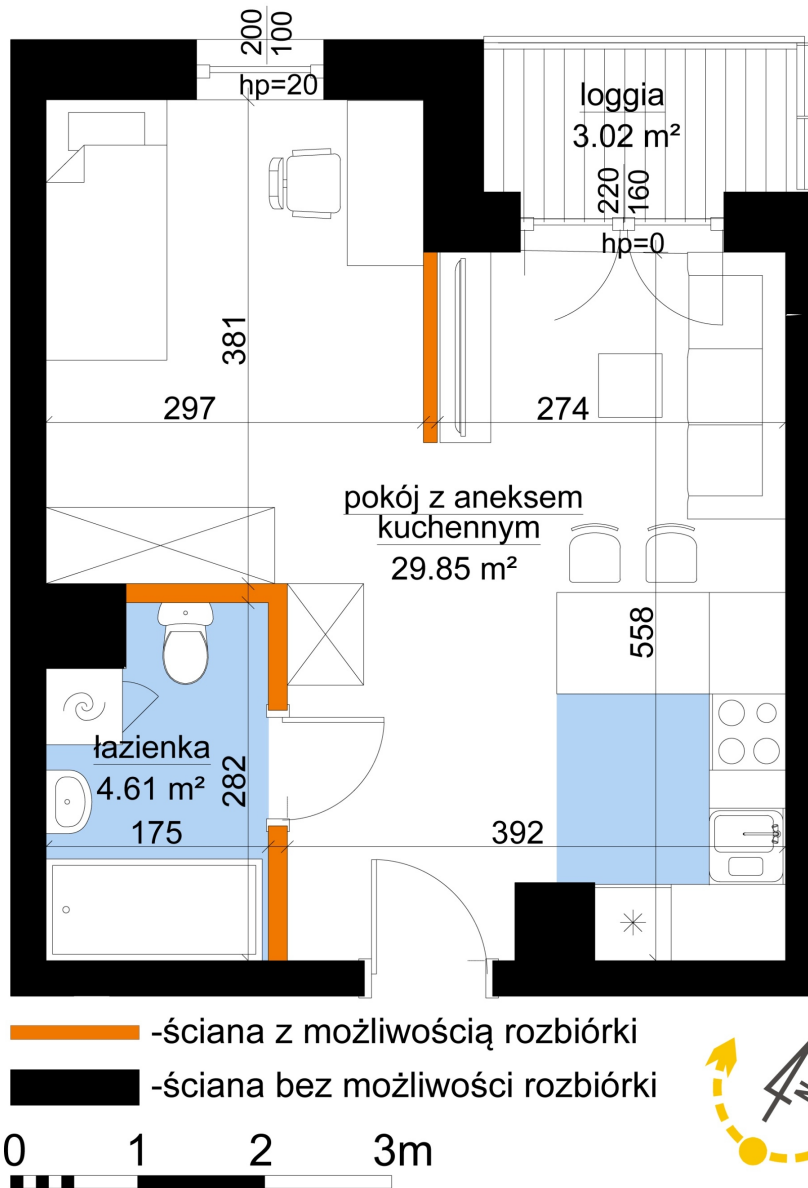

Młynowa bud. 1 mieszkanie 53

Numer:	53
Klatka:	1
Piętro:	Piętro IV
Metraż:	34,45 m ²
Pokoje:	1
Cena brutto / m ² :	12 650 zł
Cena brutto:	435 793 zł