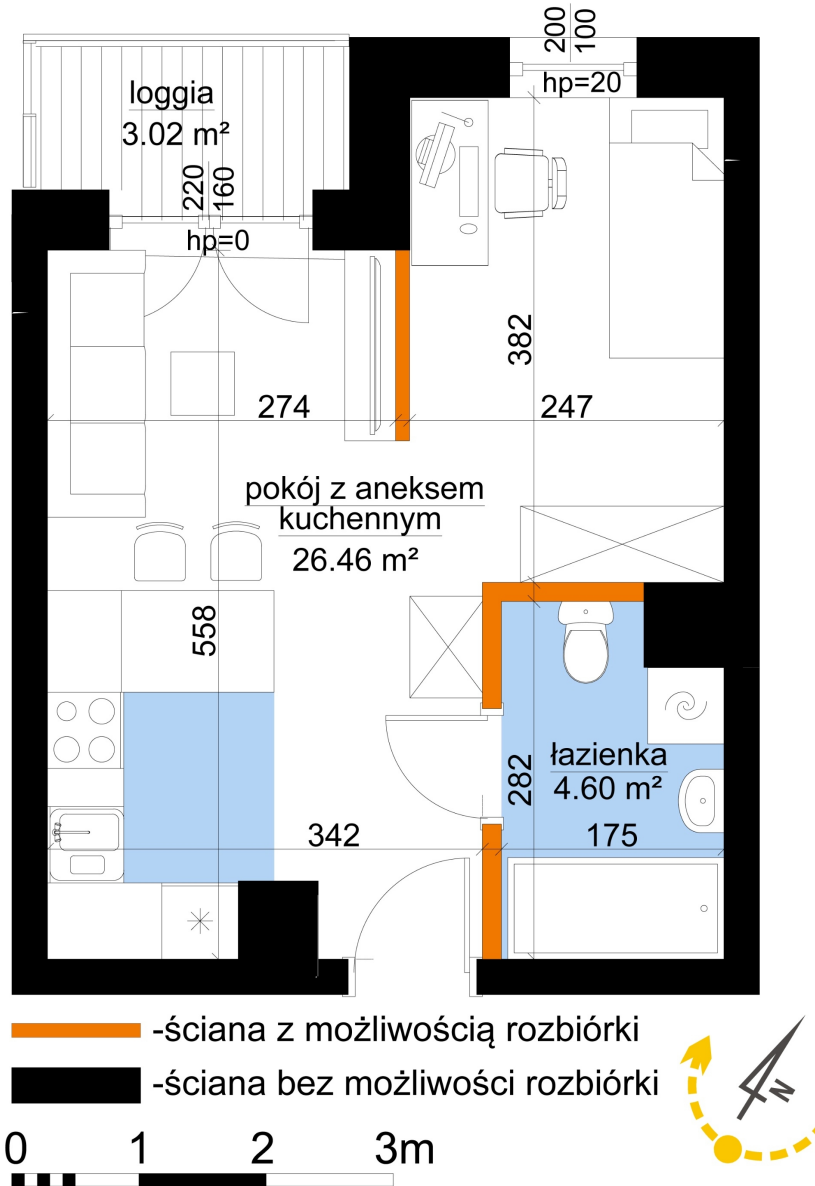

Młynowa bud. 1 mieszkanie 54

Numer:	54
Klatka:	1
Piętro:	Piętro IV
Metraż:	31,06 m ²
Pokoje:	1
Cena brutto / m ² :	13 250 zł
Cena brutto:	411 545 zł

Dane zawarte w powyższej karcie mieszkania są wyłącznie informacją handlową i nie stanowią oferty w rozumieniu Kodeksu Cywilnego. Karta została sporządzona w oparciu o projekt budowlany, mogą wystąpić niewielkie różnice w powierzchniach związane z koordynacją branżową. Powierzchnie podano z uwzględnieniem wypraw tynkarskich i wykończeń. Przedstawiona aranżacja mieszkania ma charakter poglądowy.