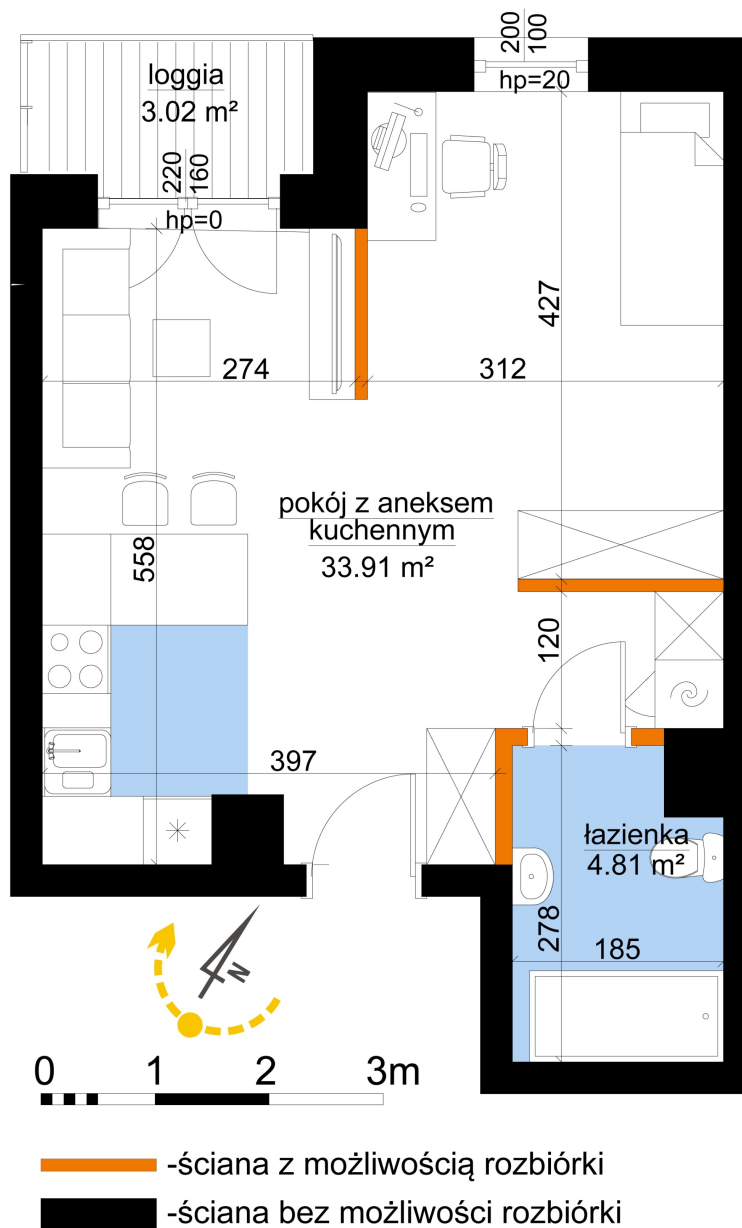

## Młynowa bud. 1 mieszkanie 56

<b>Numer:</b>	56
<b>Klatka:</b>	1
<b>Piętro:</b>	Piętro IV
<b>Metraż:</b>	38,72 m <sup>2</sup>
<b>Pokoje:</b>	1
<b>Cena brutto / m<sup>2</sup>:</b>	13 050 zł
<b>Cena brutto:</b>	505 296 zł