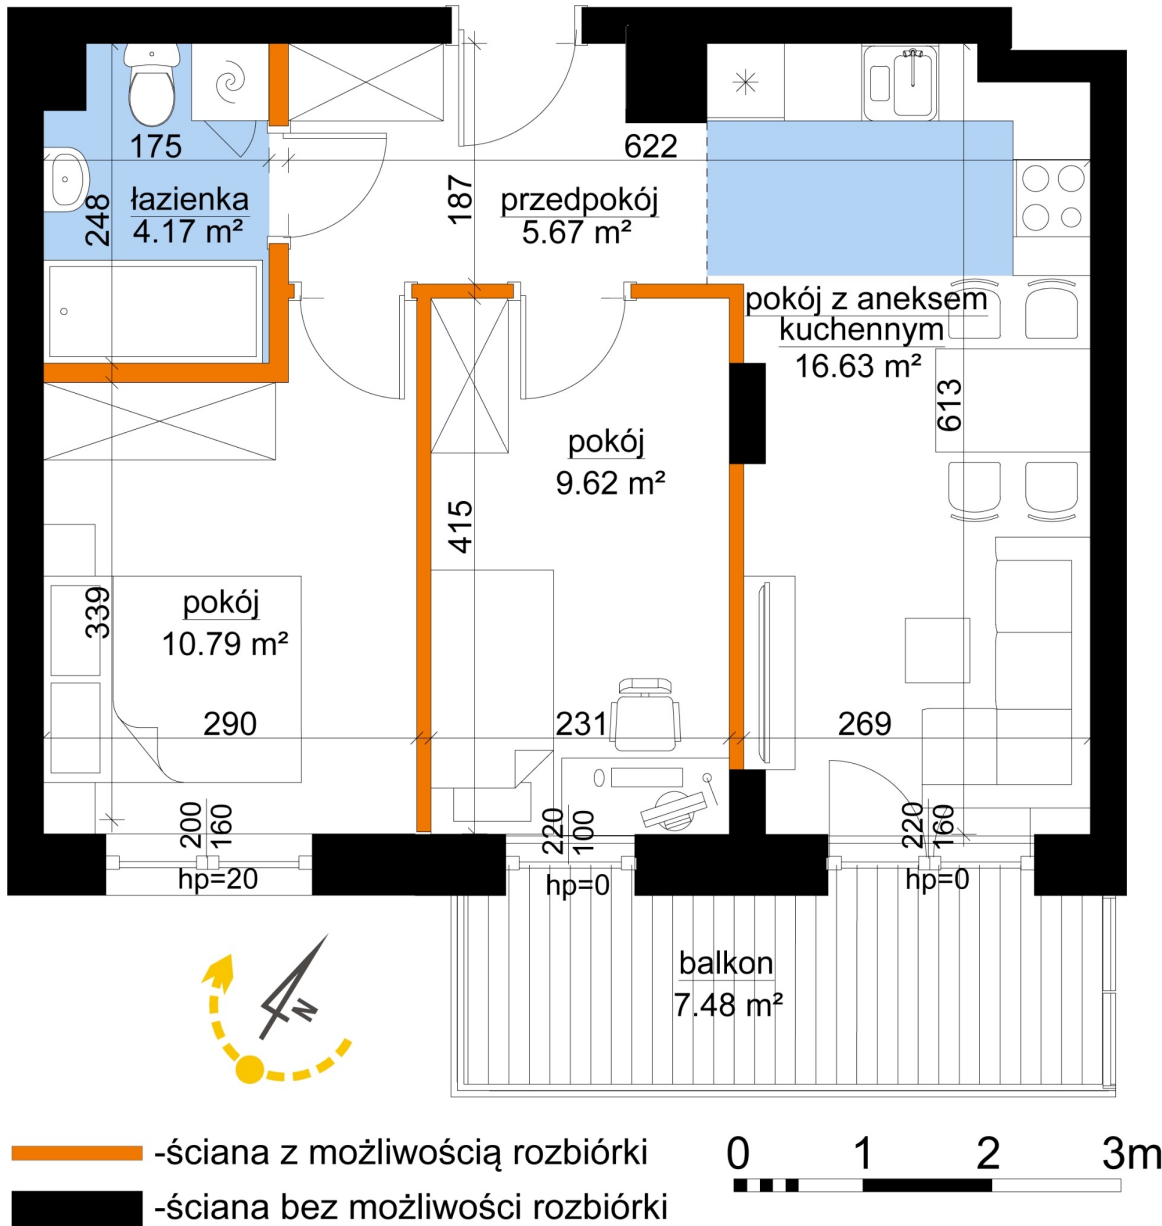

Młynowa bud. 1 mieszkanie 58

| | |
|--------------------------------|----------------------|
| Numer: | 58 |
| Klatka: | 1 |
| Piętro: | Piętro IV |
| Metraż: | 46,88 m ² |
| Pokoje: | 3 |
| Cena brutto / m ² : | 13 500 zł |
| Cena brutto: | 632 880 zł |