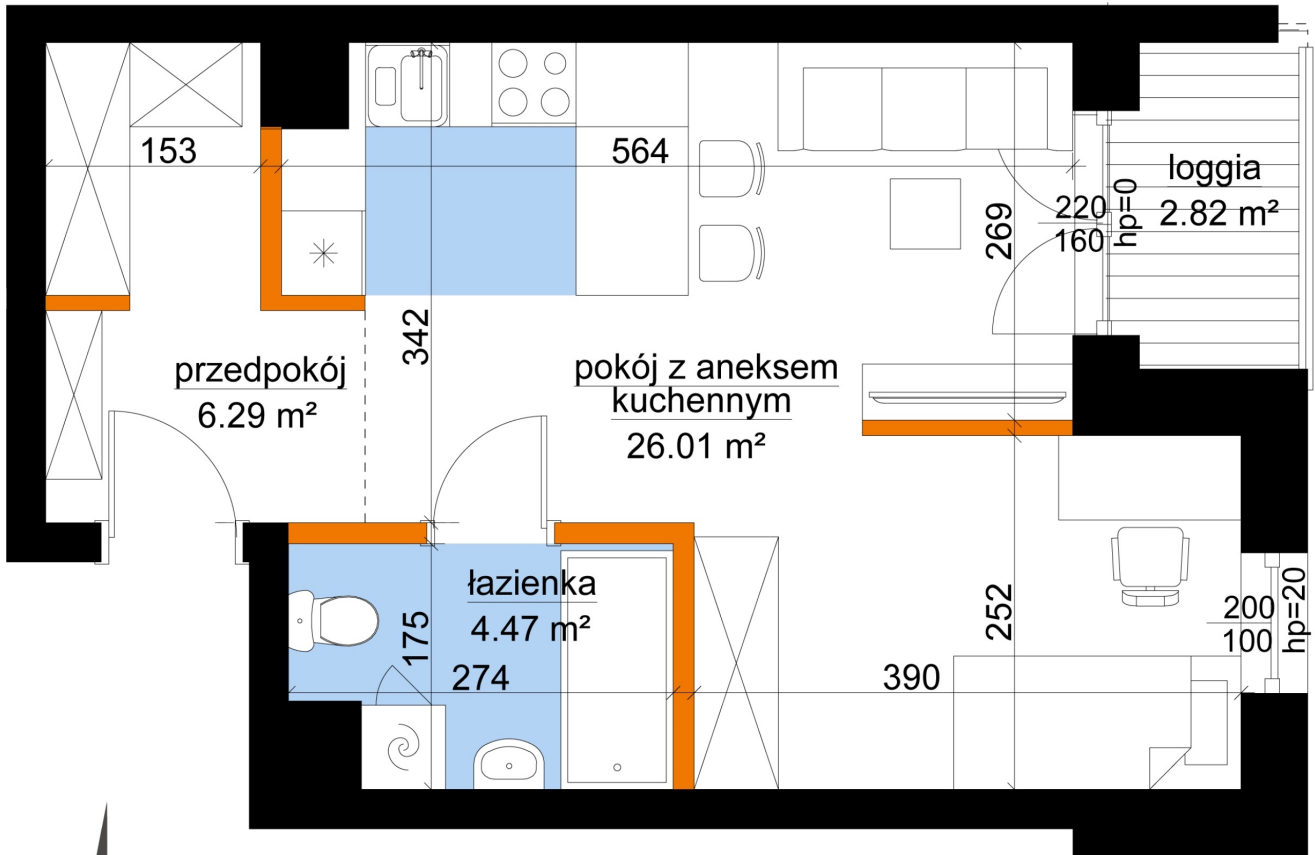

## Młynowa bud. 1 mieszkanie 65

- ściana z możliwością rozbiórki
- ściana bez możliwości rozbiórki

0 1 2 3m

Numer:	65
Klatka:	1
Piętro:	Piętro V
Metraż:	36,78 m <sup>2</sup>
Pokoje:	1
Cena brutto / m <sup>2</sup> :	13 050 zł
Cena brutto:	479 979 zł