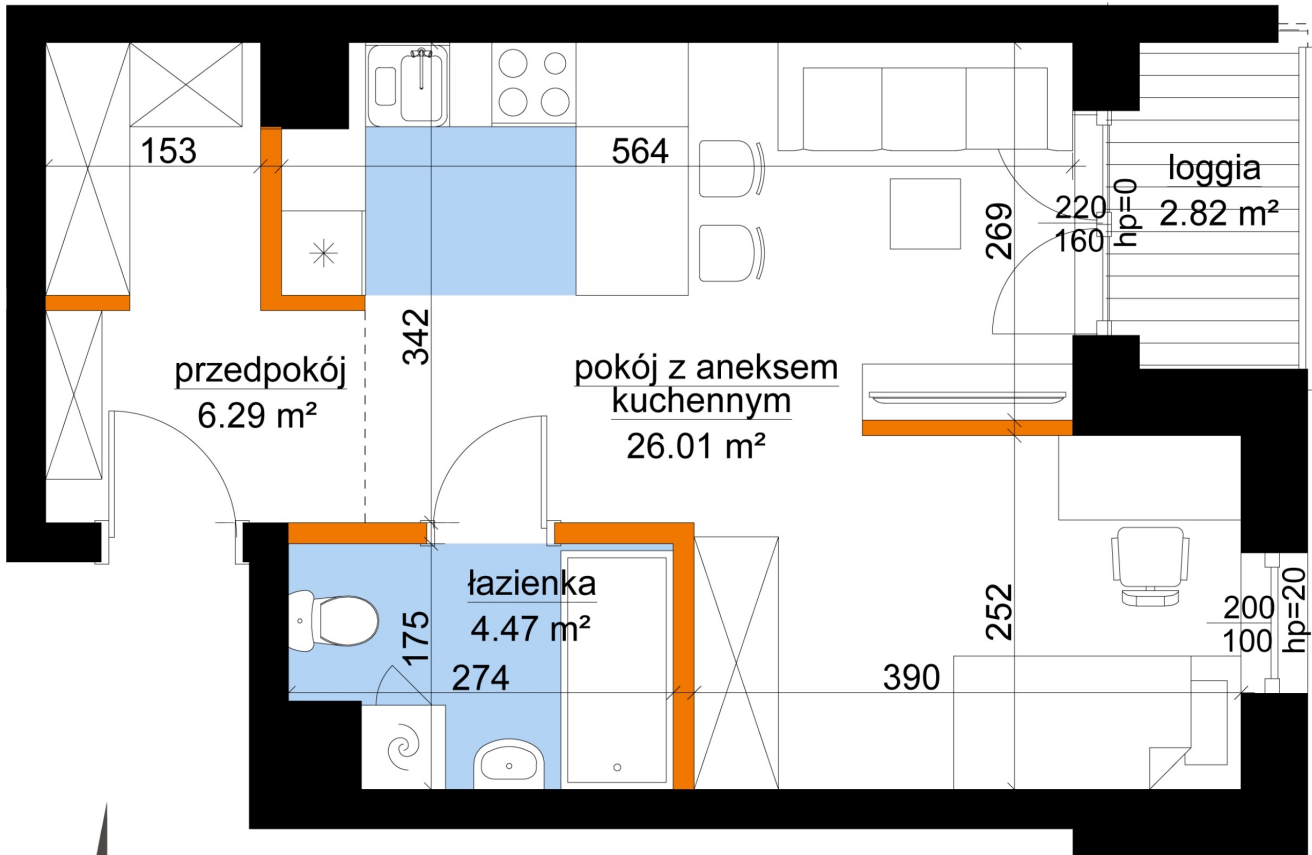

Młynowa bud. 1 mieszkanie 65

- ściana z możliwością rozbiórki
- ściana bez możliwości rozbiórki

0 1 2 3m

Numer:	65
Klatka:	1
Piętro:	Piętro V
Metraż:	36,78 m ²
Pokoje:	1
Cena brutto / m ² :	13 050 zł
Cena brutto:	479 979 zł