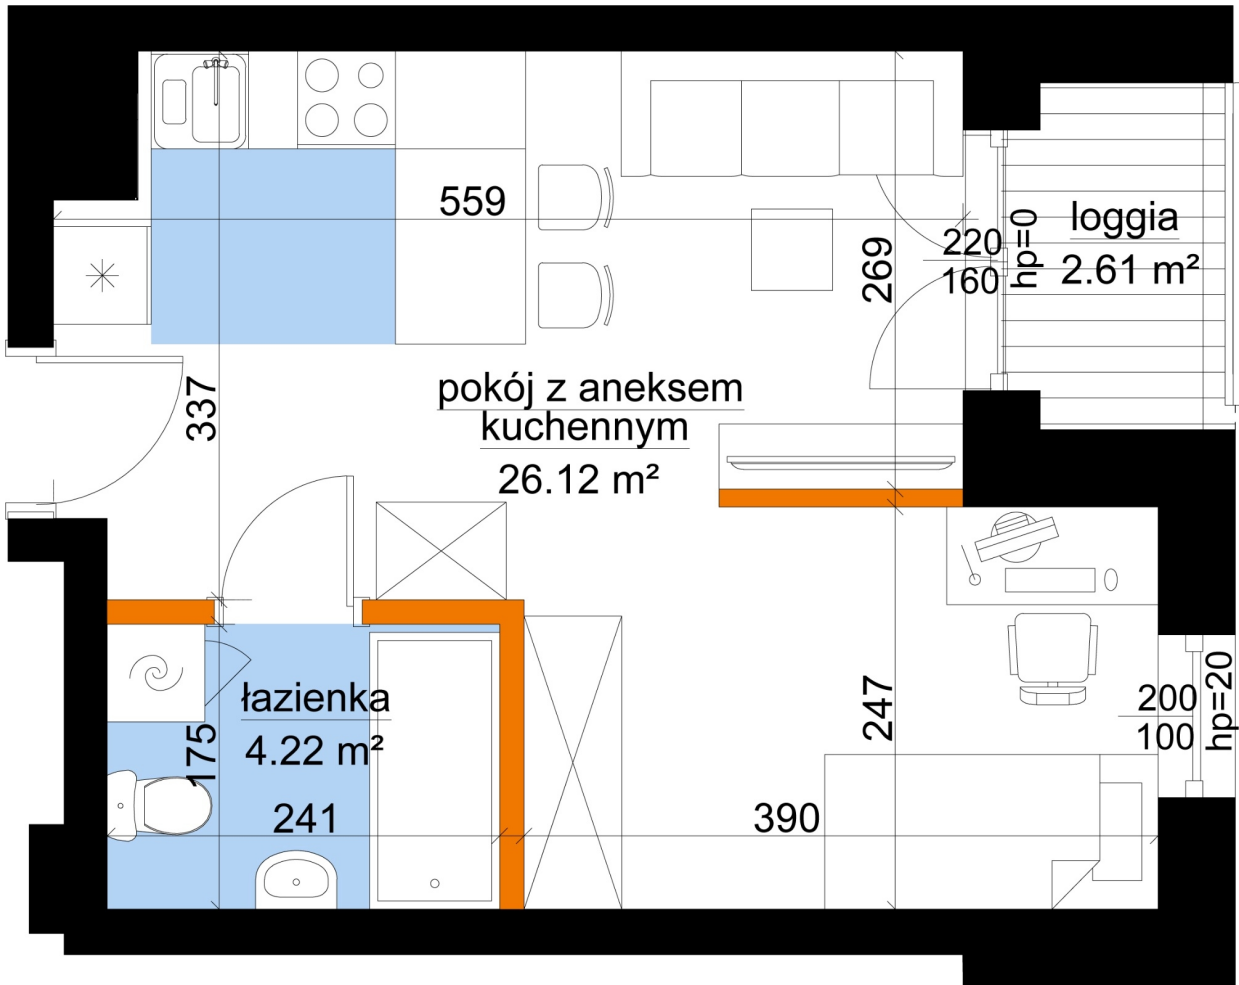

Młynowa bud. 1 mieszkanie 66

— ściana z możliwością rozbiórki

— ściana bez możliwości rozbiórki

0 1 2 3m

Numer:	66
Klatka:	1
Piętro:	Piętro V
Metraż:	30,34 m ²
Pokoje:	1
Cena brutto / m ² :	13 350 zł
Cena brutto:	405 039 zł