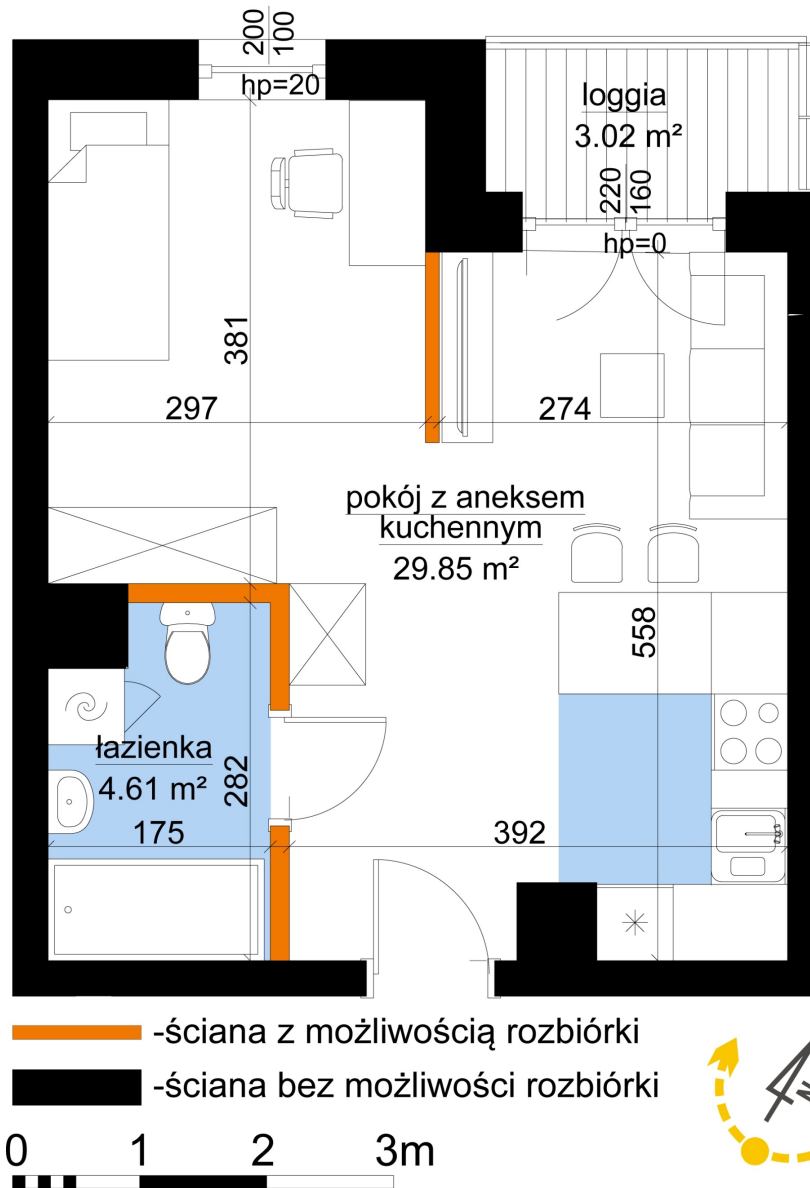

## Młynowa bud. 1 mieszkanie 68

Numer:	68
Klatka:	1
Piętro:	Piętro V
Metraż:	34,45 m <sup>2</sup>
Pokoje:	1
Cena brutto / m <sup>2</sup> :	12 750 zł
Cena brutto:	439 238 zł