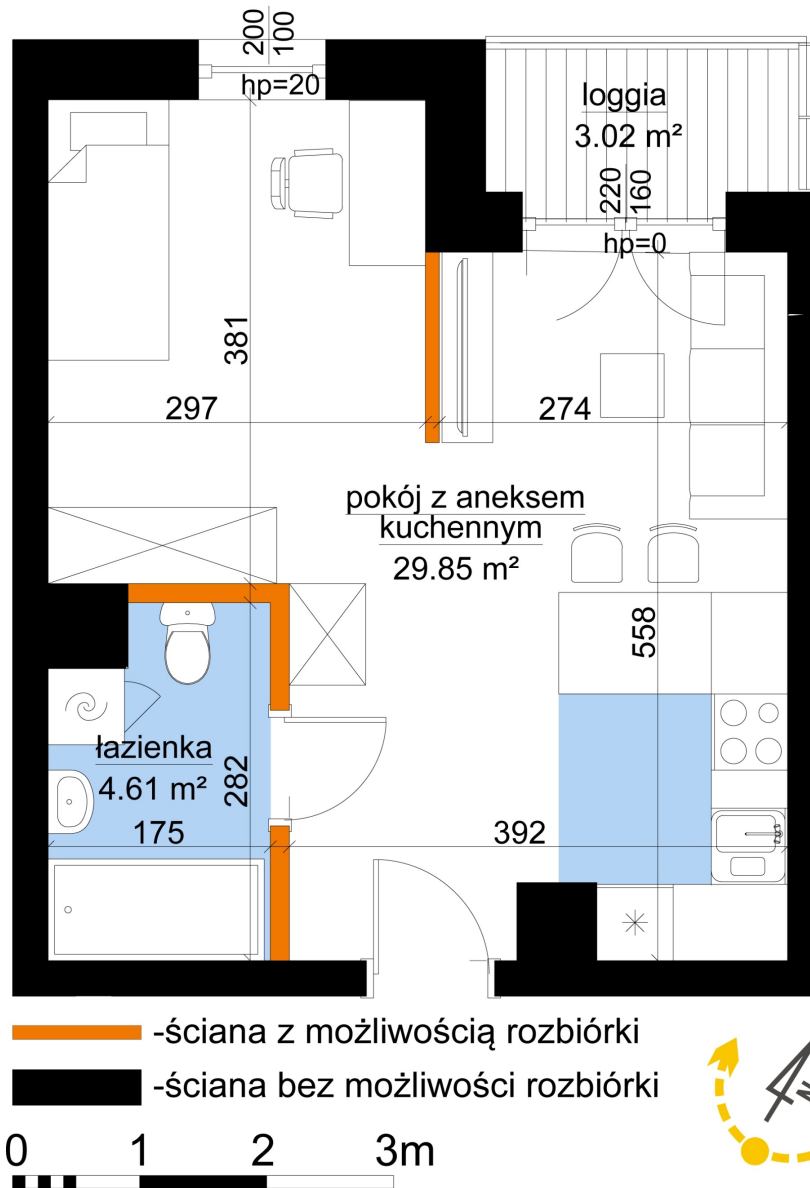

Młynowa bud. 1 mieszkanie 68

Numer:	68
Klatka:	1
Piętro:	Piętro V
Metraż:	34,45 m ²
Pokoje:	1
Cena brutto / m ² :	12 750 zł
Cena brutto:	439 238 zł