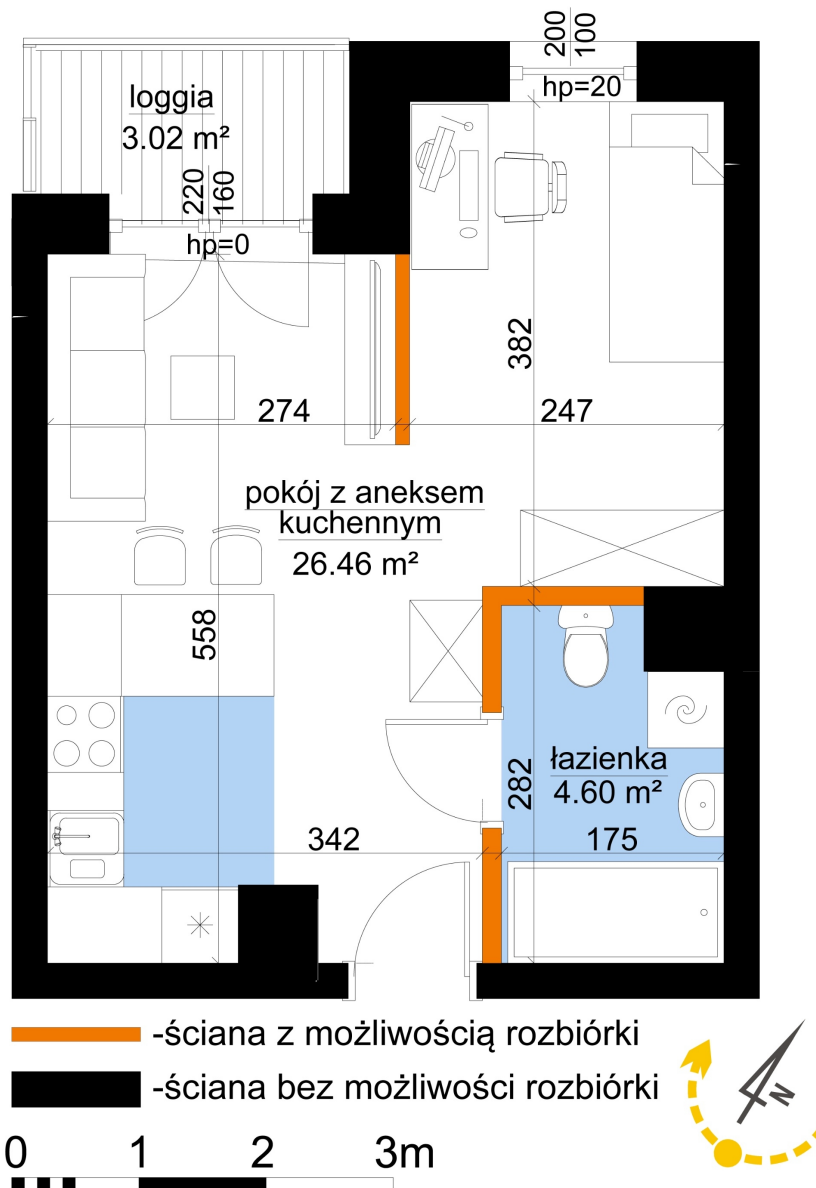

Młynowa bud. 1 mieszkanie 69

Numer:	69
Klatka:	1
Piętro:	Piętro V
Metraż:	31,06 m ²
Pokoje:	1
Cena brutto / m ² :	13 350 zł
Cena brutto:	414 651 zł