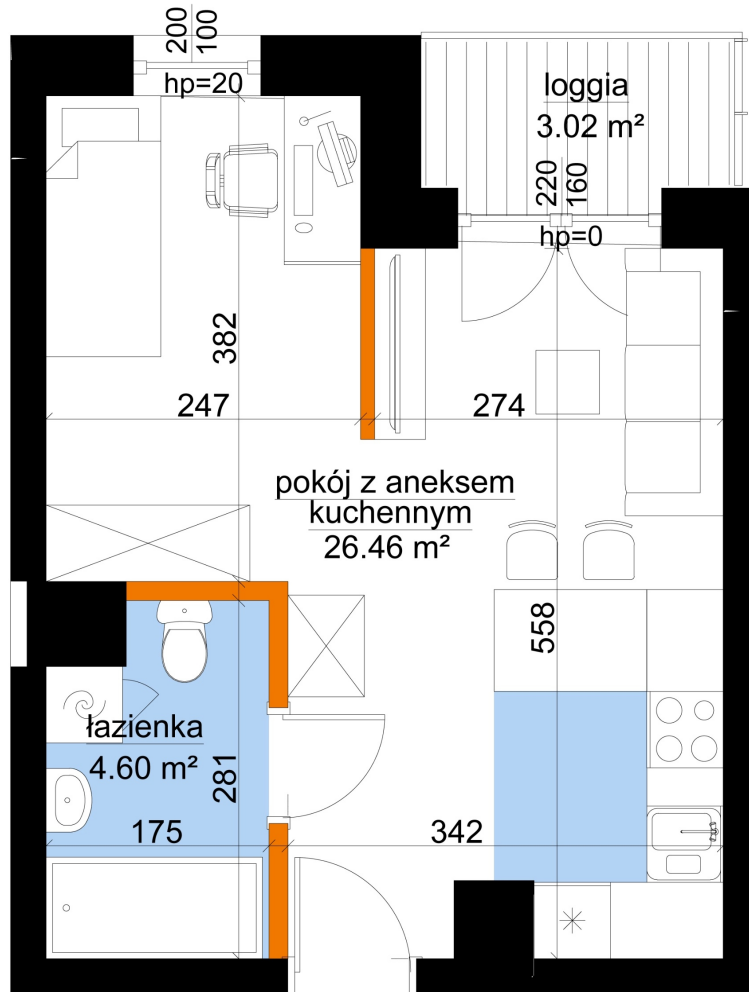

Młynowa bud. 1 mieszkanie 70

- ściana z możliwością rozbiórki
- ściana bez możliwości rozbiórki

Numer:	70
Klatka:	1
Piętro:	Piętro V
Metraż:	31,06 m ²
Pokoje:	1
Cena brutto / m ² :	13 350 zł
Cena brutto:	414 651 zł

Dane zawarte w powyższej karcie mieszkania są wyłącznie informacją handlową i nie stanowią oferty w rozumieniu Kodeksu Cywilnego. Karta została sporządzona w oparciu o projekt budowlany, mogą wystąpić niewielkie różnice w powierzchniach związane z koordynacją branżową. Powierzchnie podano z uwzględnieniem wypraw tynkarskich i wykończeń. Przedstawiona aranżacja mieszkania ma charakter poglądowy.