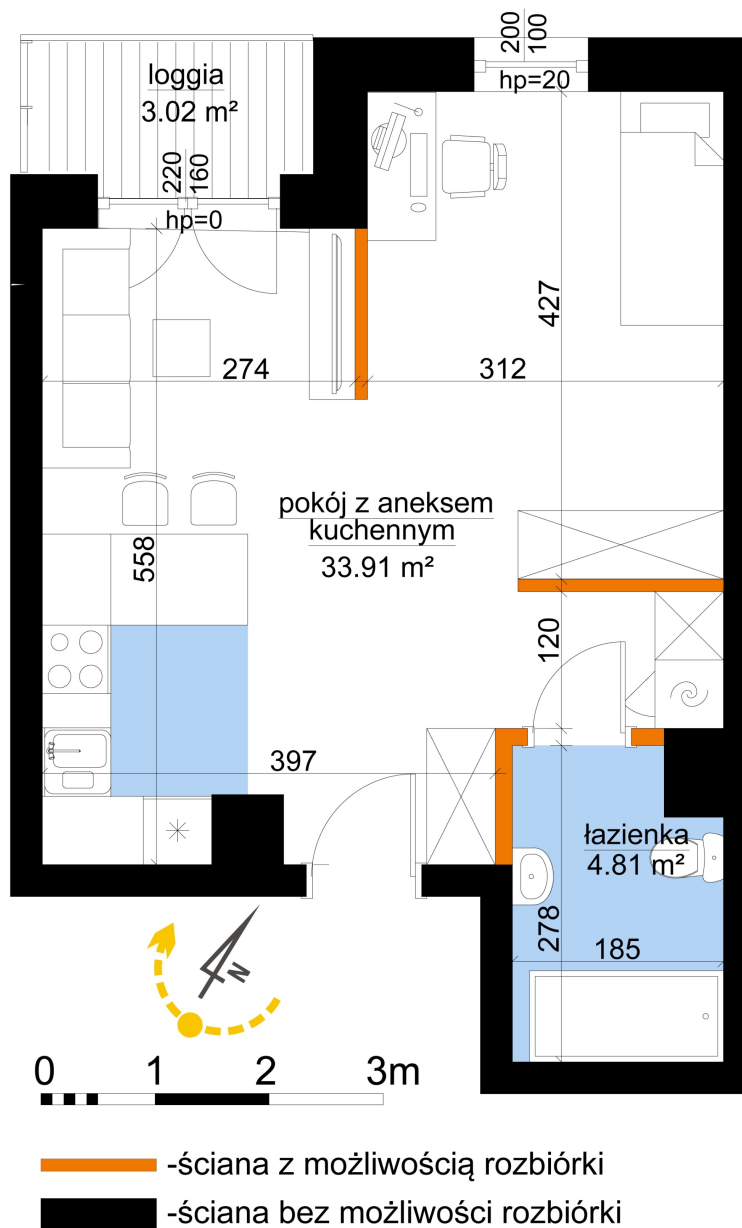

Młynowa bud. 1 mieszkanie 71

Numer:	71
Klatka:	1
Piętro:	Piętro V
Metraż:	38,72 m ²
Pokoje:	1
Cena brutto / m ² :	13 150 zł
Cena brutto:	509 168 zł