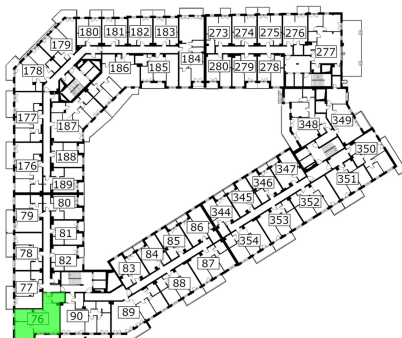

## Młynowa bud. 1 mieszkanie 76

- ściana z możliwością rozbiórki
- ściana bez możliwości rozbiórki

Numer:	76
Klatka:	1
Piętro:	Piętro VI
Metraż:	67,00 m <sup>2</sup>
Pokoje:	3
Cena brutto / m <sup>2</sup> :	12 650 zł
Cena brutto:	847 550 zł

Dane zawarte w powyższej karcie mieszkania są wyłącznie informacją handlową i nie stanowią oferty w rozumieniu Kodeksu Cywilnego. Karta została sporządzona w oparciu o projekt budowlany, mogą wystąpić niewielkie różnice w powierzchniach związane z koordynacją branżową. Powierzchnie podano z uwzględnieniem wypraw tynkarskich i wykończeń. Przedstawiona aranżacja mieszkania ma charakter poglądowy.