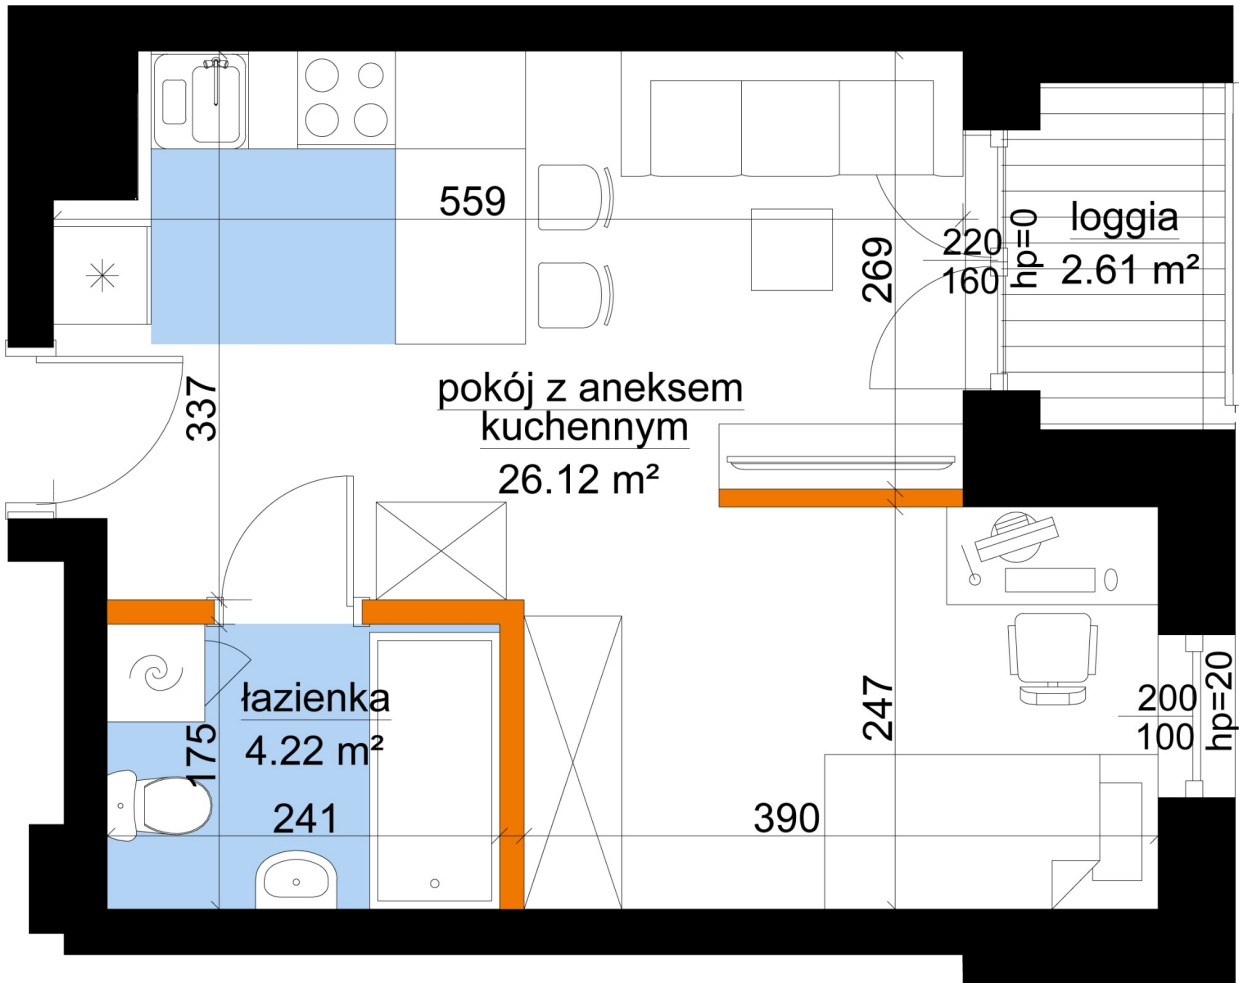

Młynowa bud. 1 mieszkanie 81

 -ściana z możliwością rozbiórki

 -ściana bez możliwości rozbiórki

Numer:	81
Klatka:	1
Piętro:	Piętro VI
Metraż:	30,34 m ²
Pokoje:	1
Cena brutto / m ² :	13 450 zł
Cena brutto:	408 073 zł