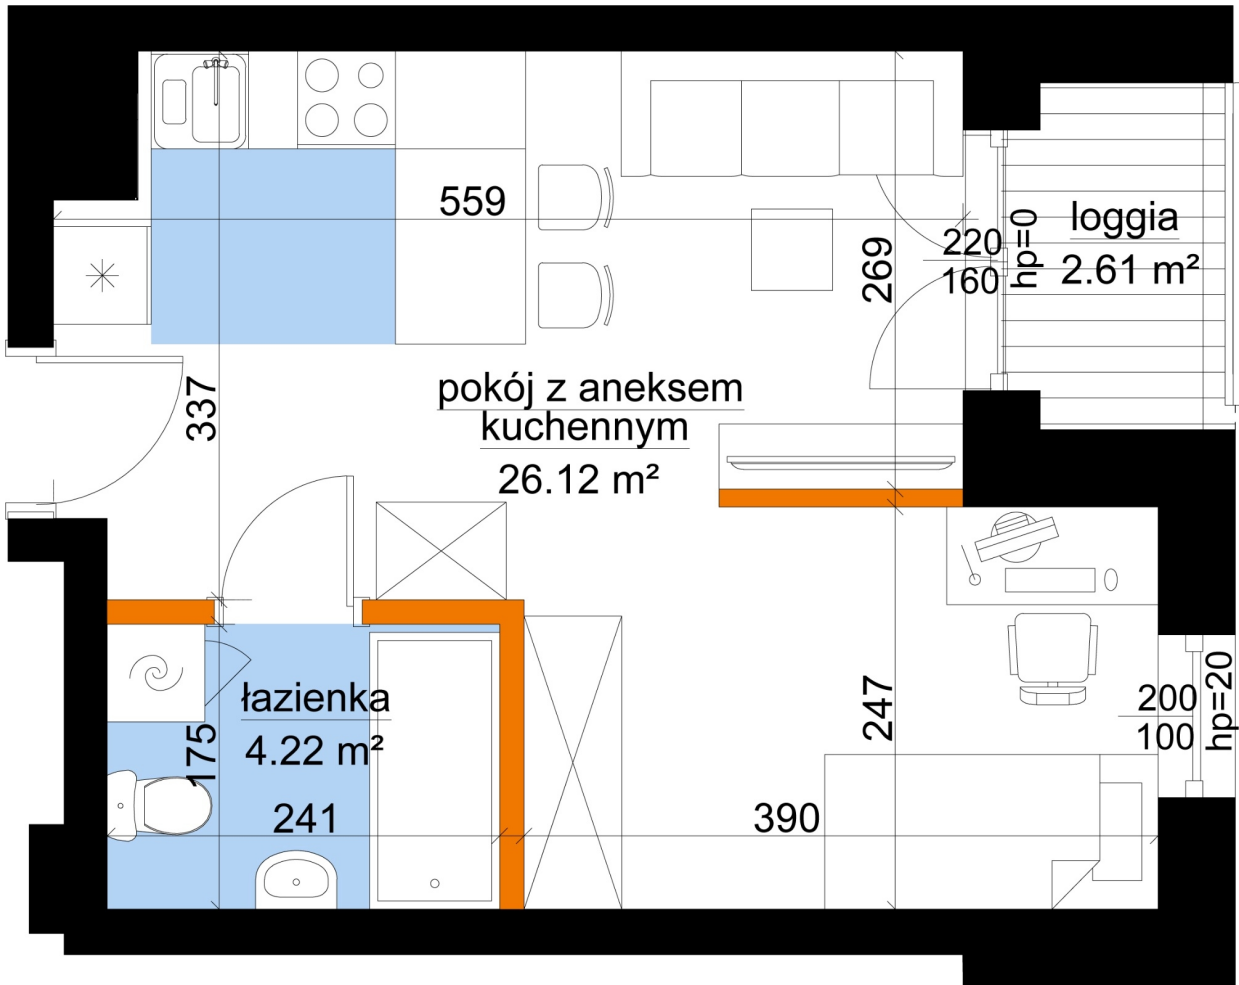

Młynowa bud. 1 mieszkanie 81

—ściana z możliwością rozbiórki

—ściana bez możliwości rozbiórki

0 1 2 3m

Numer:	81
Klatka:	1
Piętro:	Piętro VI
Metraż:	30,34 m ²
Pokoje:	1
Cena brutto / m ² :	13 450 zł
Cena brutto:	408 073 zł