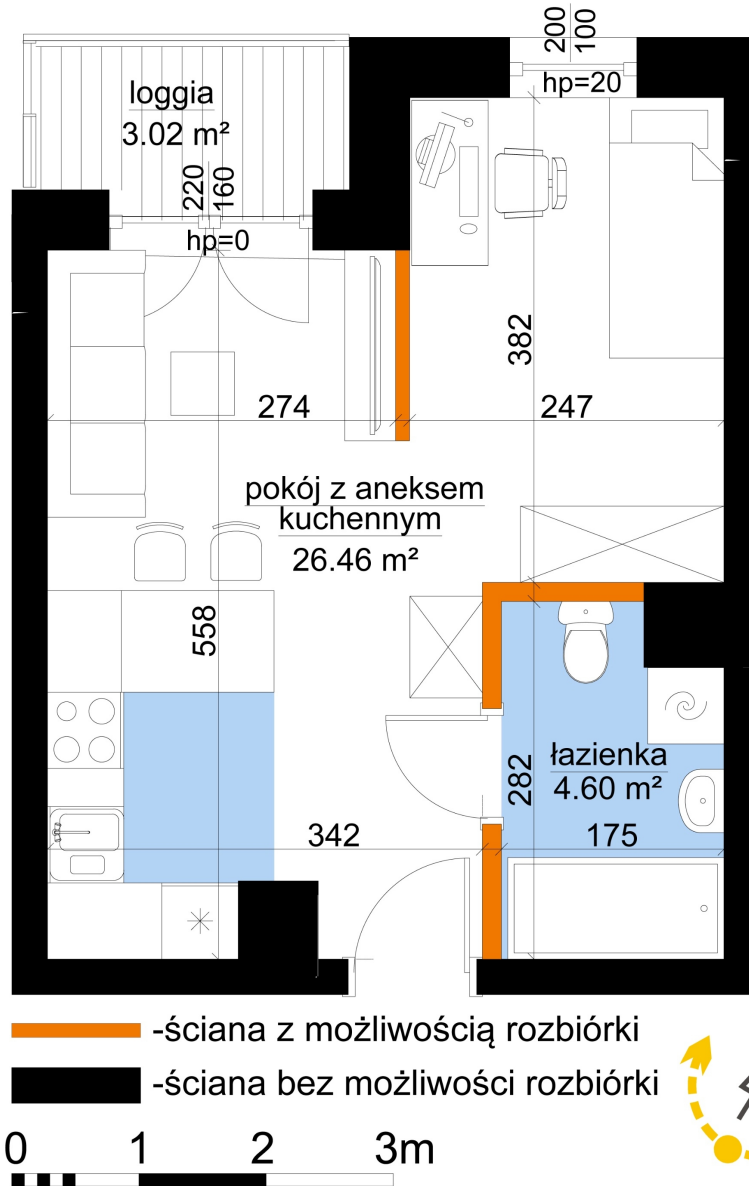

Młynowa bud. 1 mieszkanie 84

Numer:	84
Klatka:	1
Piętro:	Piętro VI
Metraż:	31,06 m ²
Pokoje:	1
Cena brutto / m ² :	13 450 zł
Cena brutto:	417 757 zł