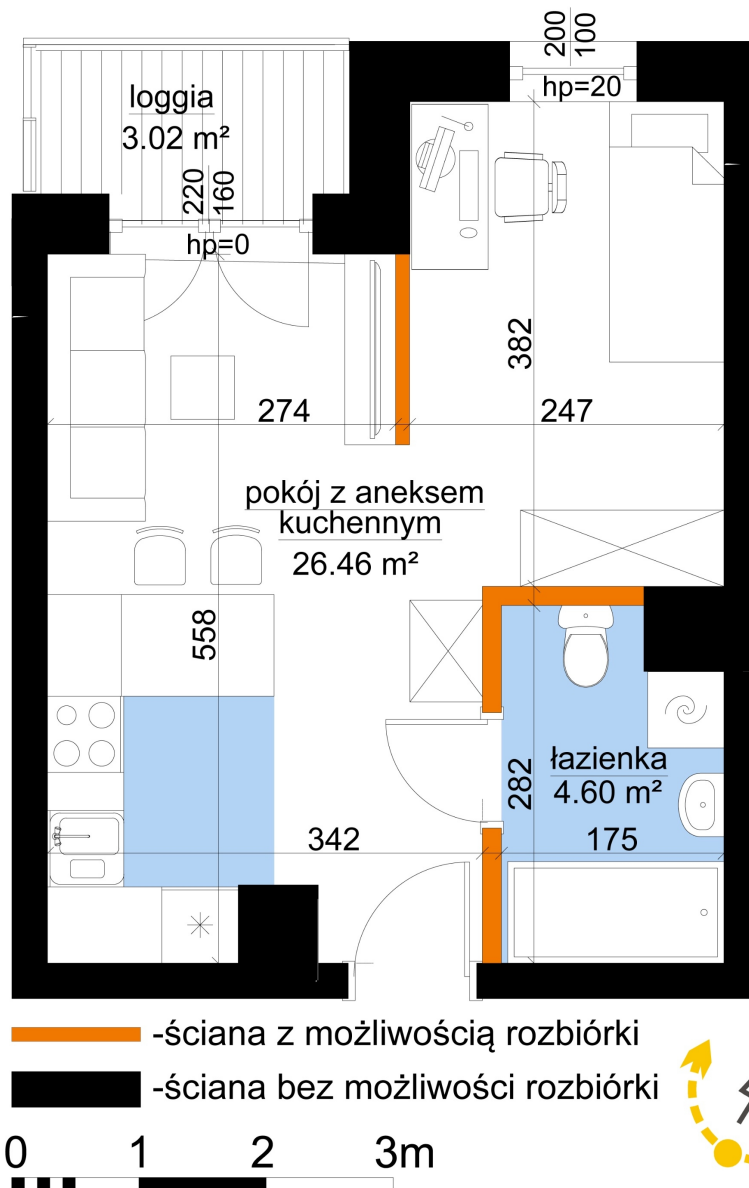

Młynowa bud. 1 mieszkanie 84

Numer:	84
Klatka:	1
Piętro:	Piętro VI
Metraż:	31,06 m ²
Pokoje:	1
Cena brutto / m ² :	13 450 zł
Cena brutto:	417 757 zł