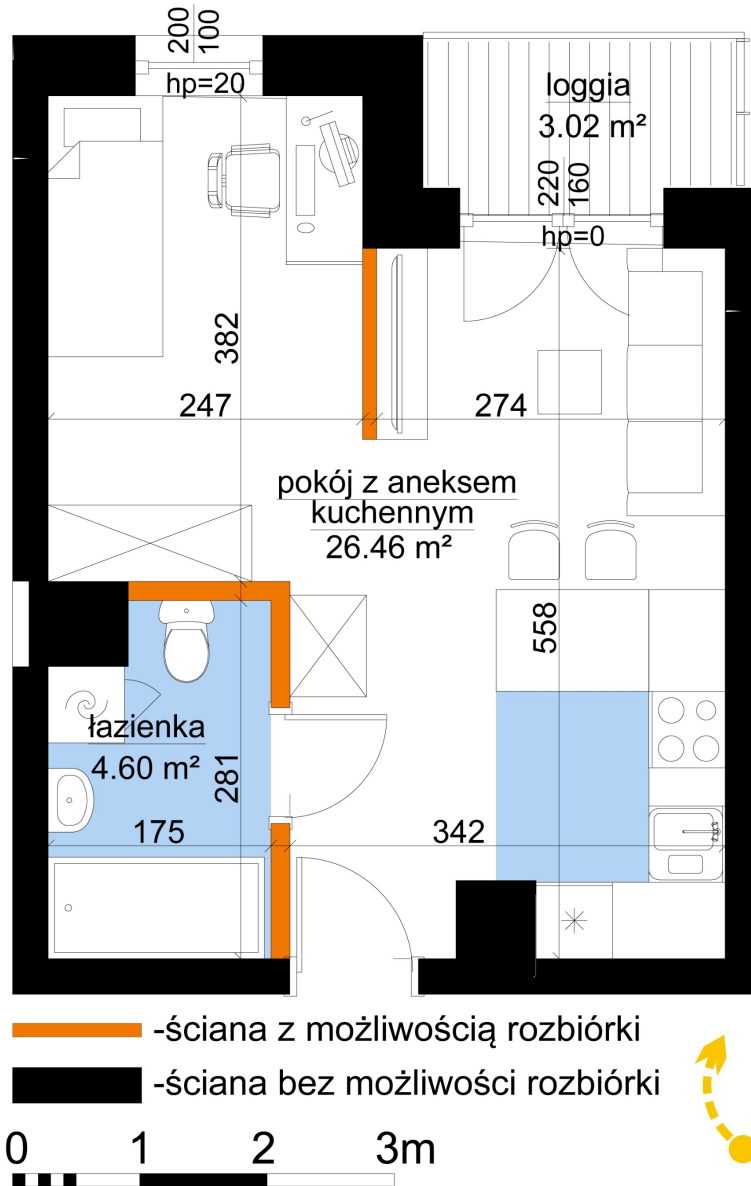

## Młynowa bud. 1 mieszkanie 85

Numer:	85
Klatka:	1
Piętro:	Piętro VI
Metraż:	31,06 m <sup>2</sup>
Pokoje:	1
Cena brutto / m <sup>2</sup> :	13 450 zł
Cena brutto:	417 757 zł