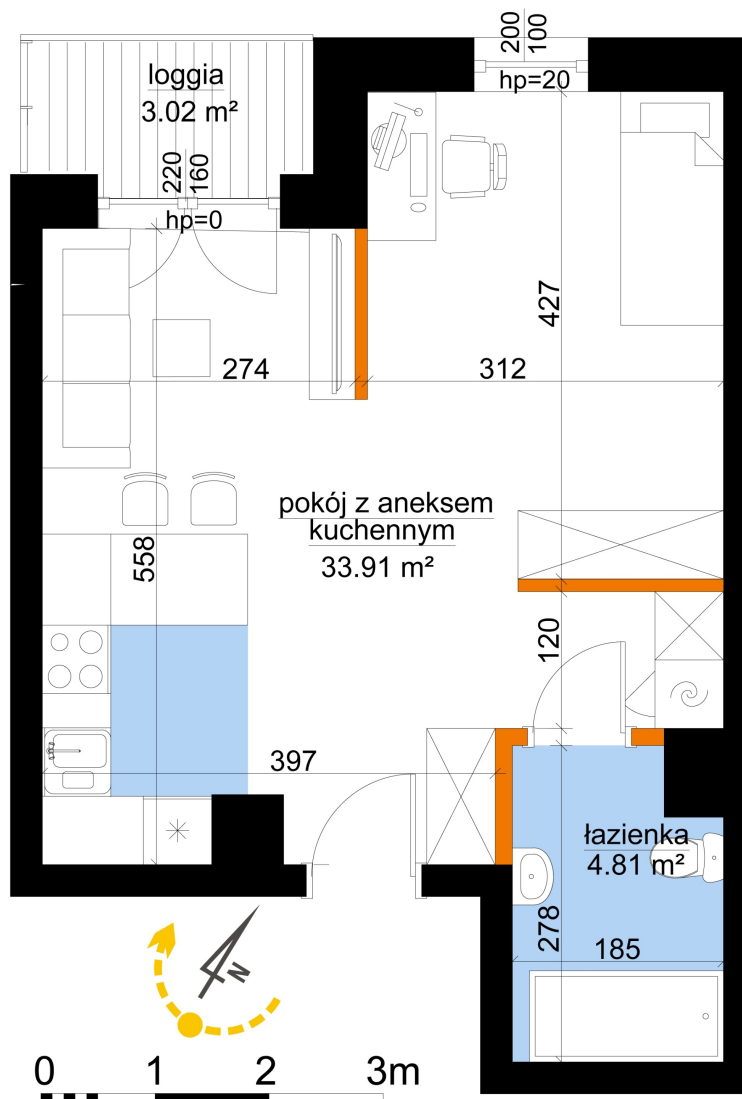

## Młynowa bud. 1 mieszkanie 86

- -ściana z możliwością rozbiórki
- -ściana bez możliwości rozbiórki

Numer:	86
Klatka:	1
Piętro:	Piętro VI
Metraż:	38,72 m <sup>2</sup>
Pokoje:	1
Cena brutto / m <sup>2</sup> :	13 250 zł
Cena brutto:	513 040 zł