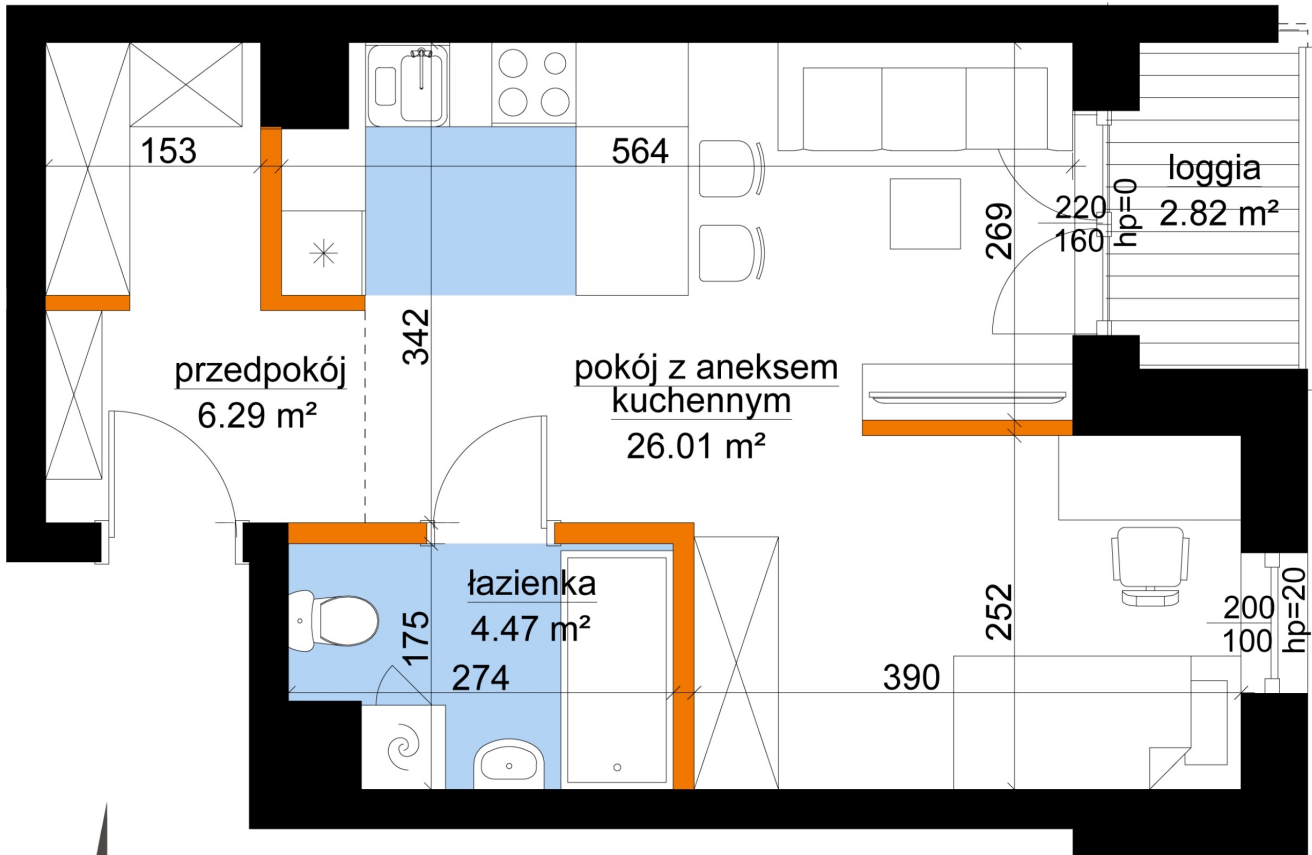

Młynowa bud. 1 mieszkanie 95

- ściana z możliwością rozbiórki
- ściana bez możliwości rozbiórki

Numer:	95
Klatka:	1
Piętro:	Piętro VII
Metraż:	36,78 m ²
Pokoje:	1
Cena brutto / m ² :	13 250 zł
Cena brutto:	487 335 zł

Dane zawarte w powyższej karcie mieszkania są wyłącznie informacją handlową i nie stanowią oferty w rozumieniu Kodeksu Cywilnego. Karta została sporządzona w oparciu o projekt budowlany, mogą wystąpić niewielkie różnice w powierzchniach związane z koordynacją branżową. Powierzchnie podano z uwzględnieniem wypraw tynkarskich i wykończeń. Przedstawiona aranżacja mieszkania ma charakter poglądowy.