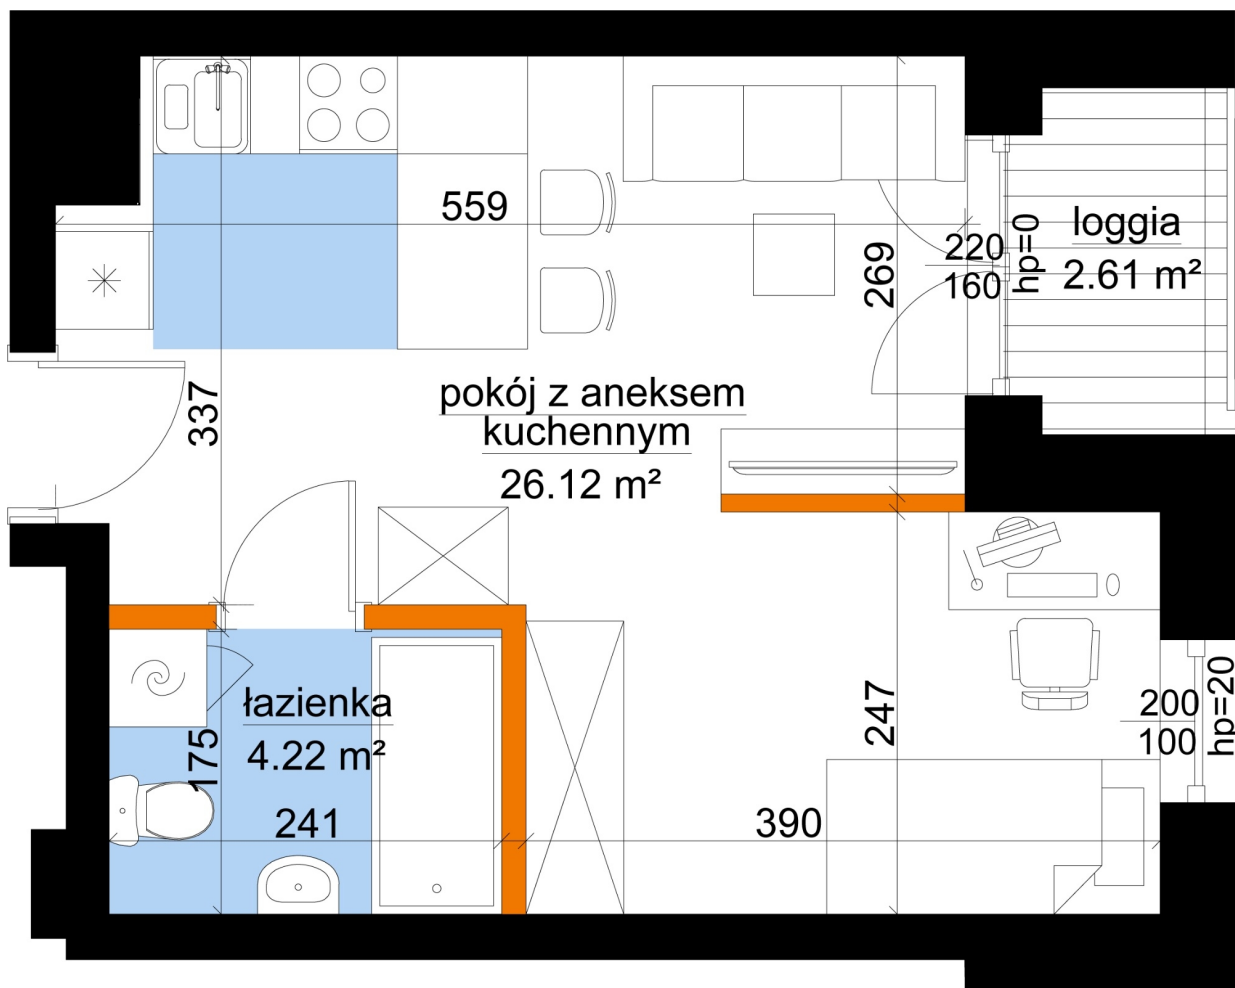

Młynowa bud. 1 mieszkanie 96

— ściana z możliwością rozbiórki
— ściana bez możliwości rozbiórki

0 1 2 3m

Numer:	96
Klatka:	1
Piętro:	Piętro VII
Metraż:	30,34 m ²
Pokoje:	1
Cena brutto / m ² :	13 550 zł
Cena brutto:	411 107 zł