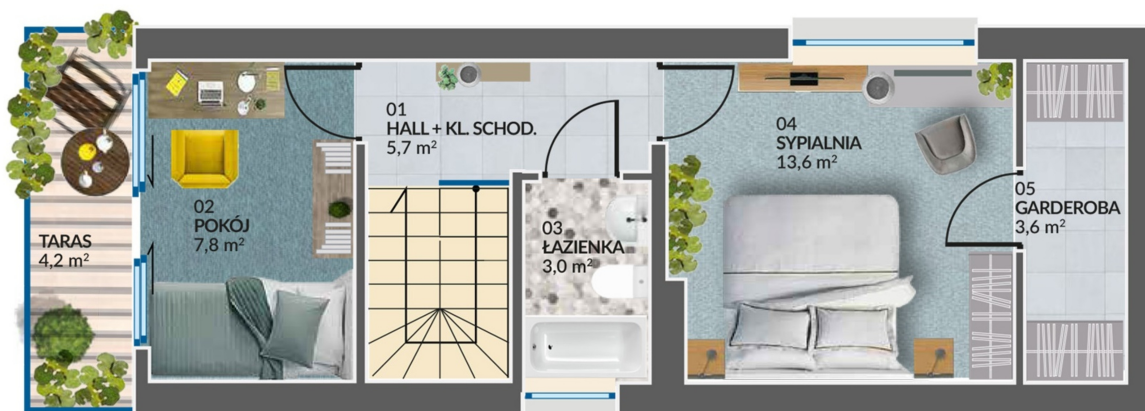

Ruczaj Residence 13

Rzut parteru

Metraż:	68,20 m ²
Pokoje:	3
Cena brutto / m²:	19 062 zł
Cena brutto:	1 300 000 zł
Powierzchnia:	1 239,00 m ²

Dane zawarte w powyższej karcie mieszkania są wyłącznie informacją handlową i nie stanowią oferty w rozumieniu Kodeksu Cywilnego. Karta została sporządzona w oparciu o projekt budowlany, mogą wystąpić niewielkie różnice w powierzchniach związane z koordynacją branżową. Powierzchnie podano z uwzględnieniem wypraw tynkarskich i wykończeń. Przedstawiona aranżacja mieszkania ma charakter poglądowy.

Ruczaj Residence 13

Rzut piętra

Metraż:	68,20 m ²
Pokoje:	3
Cena brutto / m²:	19 062 zł
Cena brutto:	1 300 000 zł
Powierzchnia:	1 239,00 m ²

Dane zawarte w powyższej karcie mieszkania są wyłącznie informacją handlową i nie stanowią oferty w rozumieniu Kodeksu Cywilnego. Karta została sporządzona w oparciu o projekt budowlany, mogą wystąpić niewielkie różnice w powierzchniach związane z koordynacją branżową. Powierzchnie podano z uwzględnieniem wypraw tynkarskich i wykończeń. Przedstawiona aranżacja mieszkania ma charakter poglądowy.