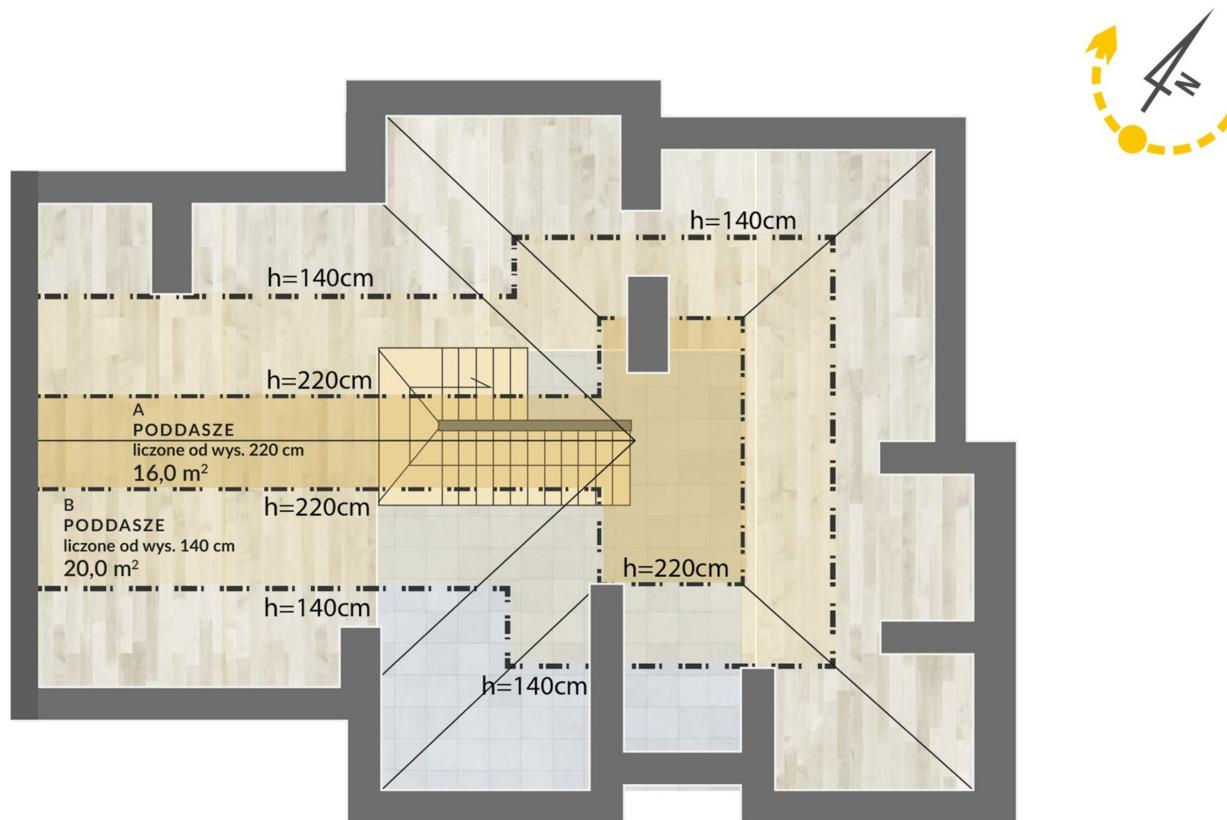

Ruczaj Residence 4

Rzut parteru

Metraż:	246,90 m ²
Pokoje:	7
Cena brutto / m²:	11 341 zł
Cena brutto:	2 800 000 zł
Powierzchnia:	820,00 m ²

Dane zawarte w powyższej karcie mieszkania są wyłącznie informacją handlową i nie stanowią oferty w rozumieniu Kodeksu Cywilnego. Karta została sporządzona w oparciu o projekt budowlany, mogą wystąpić niewielkie różnice w powierzchniach związane z koordynacją branżową. Powierzchnie podano z uwzględnieniem wypraw tynkarskich i wykończeń. Przedstawiona aranżacja mieszkania ma charakter poglądowy.

Ruczaj Residence 4

LOKAL 4 RZUT PIĘTRA

Metraż:	246,90 m ²
Pokoje:	7
Cena brutto / m²:	11 341 zł
Cena brutto:	2 800 000 zł
Powierzchnia:	820,00 m ²

Dane zawarte w powyższej karcie mieszkania są wyłącznie informacją handlową i nie stanowią oferty w rozumieniu Kodeksu Cywilnego. Karta została sporządzona w oparciu o projekt budowlany, mogą wystąpić niewielkie różnice w powierzchniach związane z koordynacją branżową. Powierzchnie podano z uwzględnieniem wypraw tynkarskich i wykończeń. Przedstawiona aranżacja mieszkania ma charakter poglądowy.

Ruczaj Residence 4

Rzut poddasza

Metraż:	246,90 m ²
Pokoje:	7
Cena brutto / m²:	11 341 zł
Cena brutto:	2 800 000 zł
Powierzchnia:	820,00 m ²

Dane zawarte w powyższej karcie mieszkania są wyłącznie informacją handlową i nie stanowią oferty w rozumieniu Kodeksu Cywilnego. Karta została sporządzona w oparciu o projekt budowlany, mogą wystąpić niewielkie różnice w powierzchniach związane z koordynacją branżową. Powierzchnie podano z uwzględnieniem wypraw tynkarskich i wykończeń. Przedstawiona aranżacja mieszkania ma charakter poglądowy.