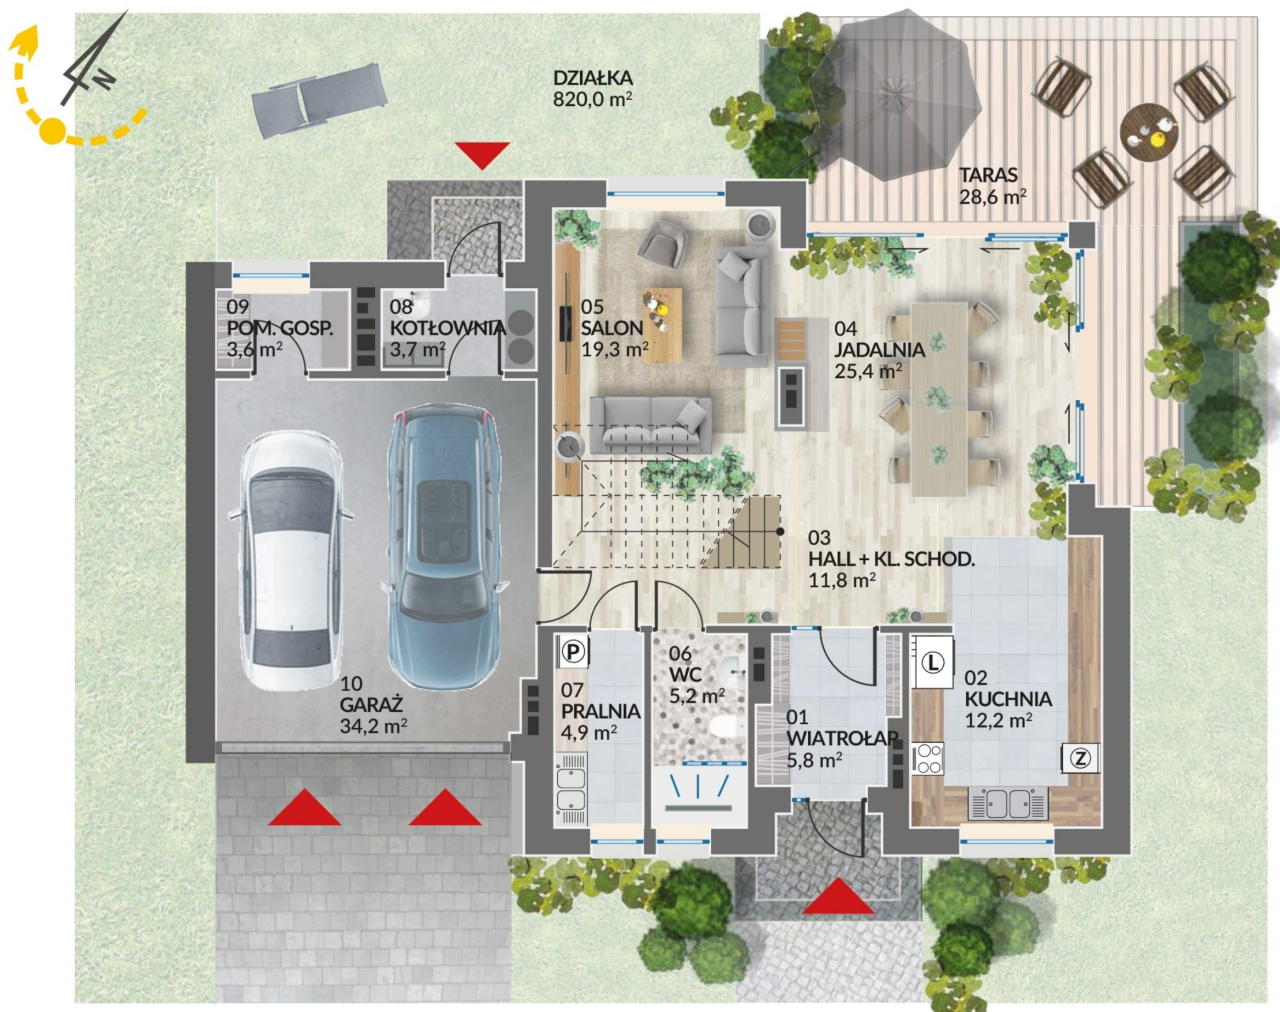

Ruczaj Residence 4

Rzut parteru

Metraż:	246,90 m ²
Pokoje:	7
Cena brutto / m²:	11 341 zł
Cena brutto:	2 800 000 zł
Powierzchnia:	820,00 m ²

Dane zawarte w powyższej karcie mieszkania są wyłącznie informacją handlową i nie stanowią oferty w rozumieniu Kodeksu Cywilnego. Karta została sporządzona w oparciu o projekt budowlany, mogą wystąpić niewielkie różnice w powierzchniach związane z koordynacją branżową. Powierzchnie podano z uwzględnieniem wypraw tynkarskich i wykończeń. Przedstawiona aranżacja mieszkania ma charakter poglądowy.

Ruczaj Residence 4

LOKAL 4 RZUT PIĘTRA

Metraż:	246,90 m ²
Pokoje:	7
Cena brutto / m²:	11 341 zł
Cena brutto:	2 800 000 zł
Powierzchnia:	820,00 m ²

Dane zawarte w powyższej karcie mieszkania są wyłącznie informacją handlową i nie stanowią oferty w rozumieniu Kodeksu Cywilnego. Karta została sporządzona w oparciu o projekt budowlany, mogą wystąpić niewielkie różnice w powierzchniach związane z koordynacją branżową. Powierzchnie podano z uwzględnieniem wypraw tynkarskich i wykończeń. Przedstawiona aranżacja mieszkania ma charakter poglądowy.

Ruczaj Residence 4

Rzut poddasza

Metraż:	246,90 m ²
Pokoje:	7
Cena brutto / m²:	11 341 zł
Cena brutto:	2 800 000 zł
Powierzchnia:	820,00 m ²

Dane zawarte w powyższej karcie mieszkania są wyłącznie informacją handlową i nie stanowią oferty w rozumieniu Kodeksu Cywilnego. Karta została sporządzona w oparciu o projekt budowlany, mogą wystąpić niewielkie różnice w powierzchniach związane z koordynacją branżową. Powierzchnie podano z uwzględnieniem wypraw tynkarskich i wykończeń. Przedstawiona aranżacja mieszkania ma charakter poglądowy.