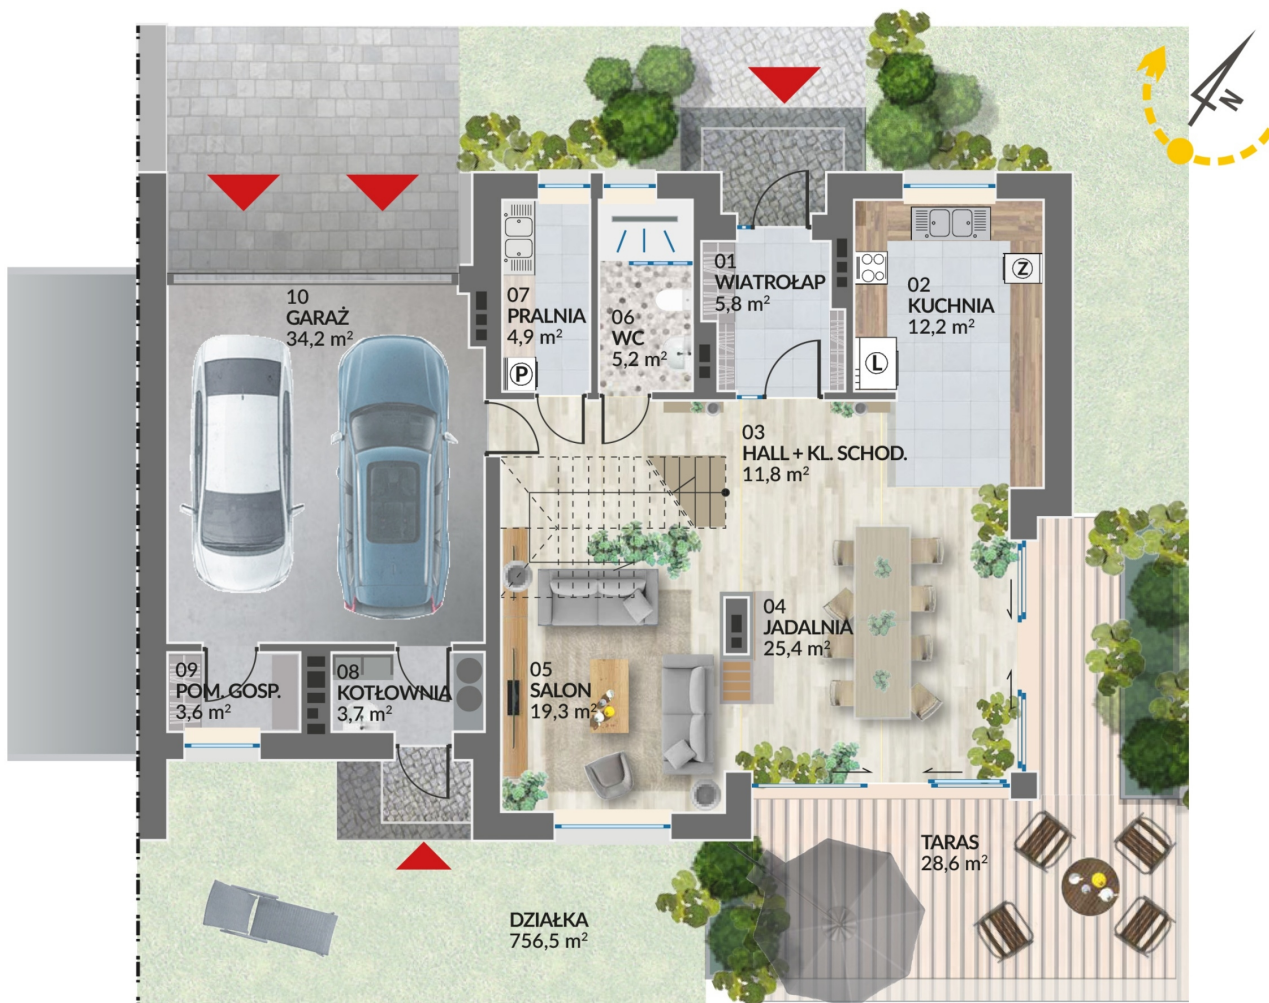

Ruczaj Residence 7B

Rzut parteru

Metraż:	246,90 m ²
Pokoje:	7
Cena brutto / m²:	10 328 zł
Cena brutto:	2 550 000 zł
Powierzchnia:	757,00 m ²

Dane zawarte w powyższej karcie mieszkania są wyłącznie informacją handlową i nie stanowią oferty w rozumieniu Kodeksu Cywilnego. Karta została sporządzona w oparciu o projekt budowlany, mogą wystąpić niewielkie różnice w powierzchniach związane z koordynacją branżową. Powierzchnie podano z uwzględnieniem wypraw tynkarskich i wykończeń. Przedstawiona aranżacja mieszkania ma charakter poglądowy.

Ruczaj Residence 7B

LOKAL 7B

RZUT PIĘTRA

Metraż:	246,90 m ²
Pokoje:	7
Cena brutto / m²:	10 328 zł
Cena brutto:	2 550 000 zł
Powierzchnia:	757,00 m ²

Dane zawarte w powyższej karcie mieszkania są wyłącznie informacją handlową i nie stanowią oferty w rozumieniu Kodeksu Cywilnego. Karta została sporządzona w oparciu o projekt budowlany, mogą wystąpić niewielkie różnice w powierzchniach związane z koordynacją branżową. Powierzchnie podano z uwzględnieniem wypraw tynkarskich i wykończeń. Przedstawiona aranżacja mieszkania ma charakter poglądowy.

Ruczaj Residence 7B

Rzut poddasza

Metraż:	246,90 m ²
Pokoje:	7
Cena brutto / m²:	10 328 zł
Cena brutto:	2 550 000 zł
Powierzchnia:	757,00 m ²

Dane zawarte w powyższej karcie mieszkania są wyłącznie informacją handlową i nie stanowią oferty w rozumieniu Kodeksu Cywilnego. Karta została sporządzona w oparciu o projekt budowlany, mogą wystąpić niewielkie różnice w powierzchniach związane z koordynacją branżową. Powierzchnie podano z uwzględnieniem wypraw tynkarskich i wykończeń. Przedstawiona aranżacja mieszkania ma charakter poglądowy.