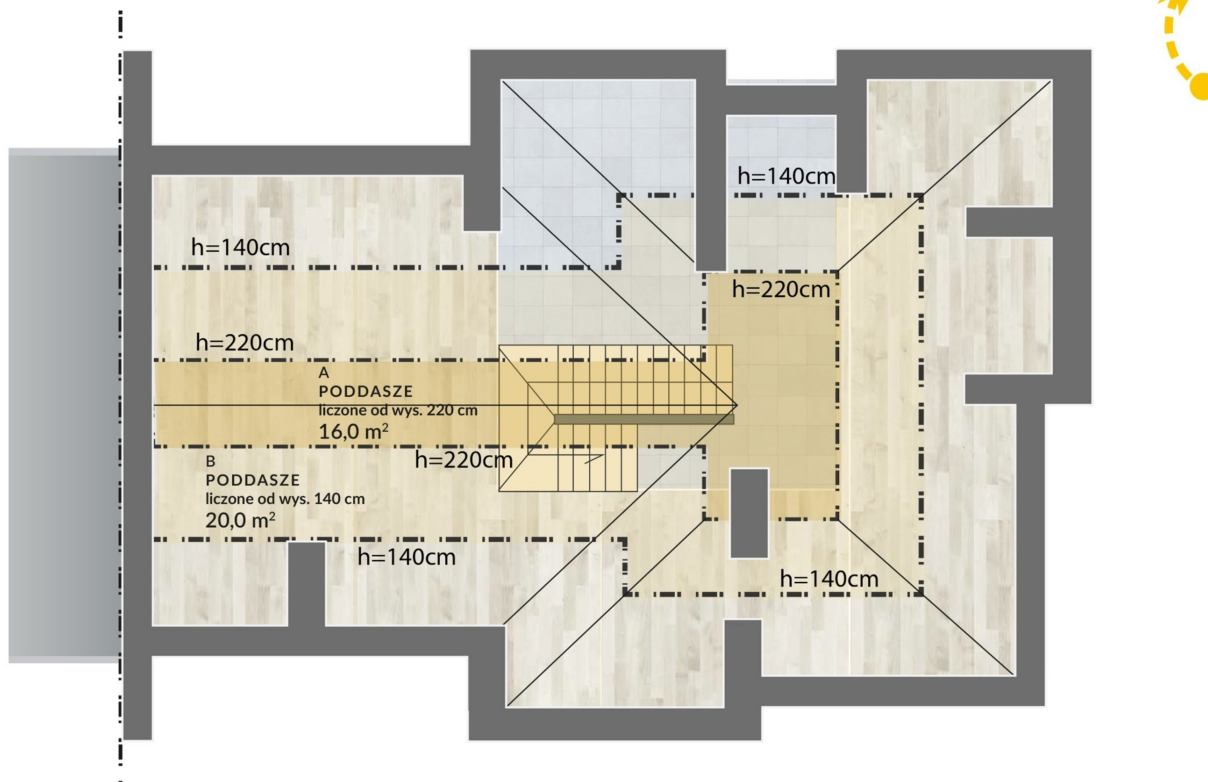

Ruczaj Residence 7B

Rzut parteru

Metraż:	246,90 m ²
Pokoje:	7
Cena brutto / m²:	10 328 zł
Cena brutto:	2 550 000 zł
Powierzchnia:	757,00 m ²

Dane zawarte w powyższej karcie mieszkania są wyłącznie informacją handlową i nie stanowią oferty w rozumieniu Kodeksu Cywilnego. Karta została sporządzona w oparciu o projekt budowlany, mogą wystąpić niewielkie różnice w powierzchniach związane z koordynacją branżową. Powierzchnie podano z uwzględnieniem wypraw tynkarskich i wykończeń. Przedstawiona aranżacja mieszkania ma charakter poglądowy.

Ruczaj Residence 7B

LOKAL 7B

RZUT PIĘTRA

Metraż:	246,90 m ²
Pokoje:	7
Cena brutto / m²:	10 328 zł
Cena brutto:	2 550 000 zł
Powierzchnia:	757,00 m ²

Dane zawarte w powyższej karcie mieszkania są wyłącznie informacją handlową i nie stanowią oferty w rozumieniu Kodeksu Cywilnego. Karta została sporządzona w oparciu o projekt budowlany, mogą wystąpić niewielkie różnice w powierzchniach związane z koordynacją branżową. Powierzchnie podano z uwzględnieniem wypraw tynkarskich i wykończeń. Przedstawiona aranżacja mieszkania ma charakter poglądowy.

Ruczaj Residence 7B

Rzut poddasza

Metraż:	246,90 m ²
Pokoje:	7
Cena brutto / m²:	10 328 zł
Cena brutto:	2 550 000 zł
Powierzchnia:	757,00 m ²

Dane zawarte w powyższej karcie mieszkania są wyłącznie informacją handlową i nie stanowią oferty w rozumieniu Kodeksu Cywilnego. Karta została sporządzona w oparciu o projekt budowlany, mogą wystąpić niewielkie różnice w powierzchniach związane z koordynacją branżową. Powierzchnie podano z uwzględnieniem wypraw tynkarskich i wykończeń. Przedstawiona aranżacja mieszkania ma charakter poglądowy.