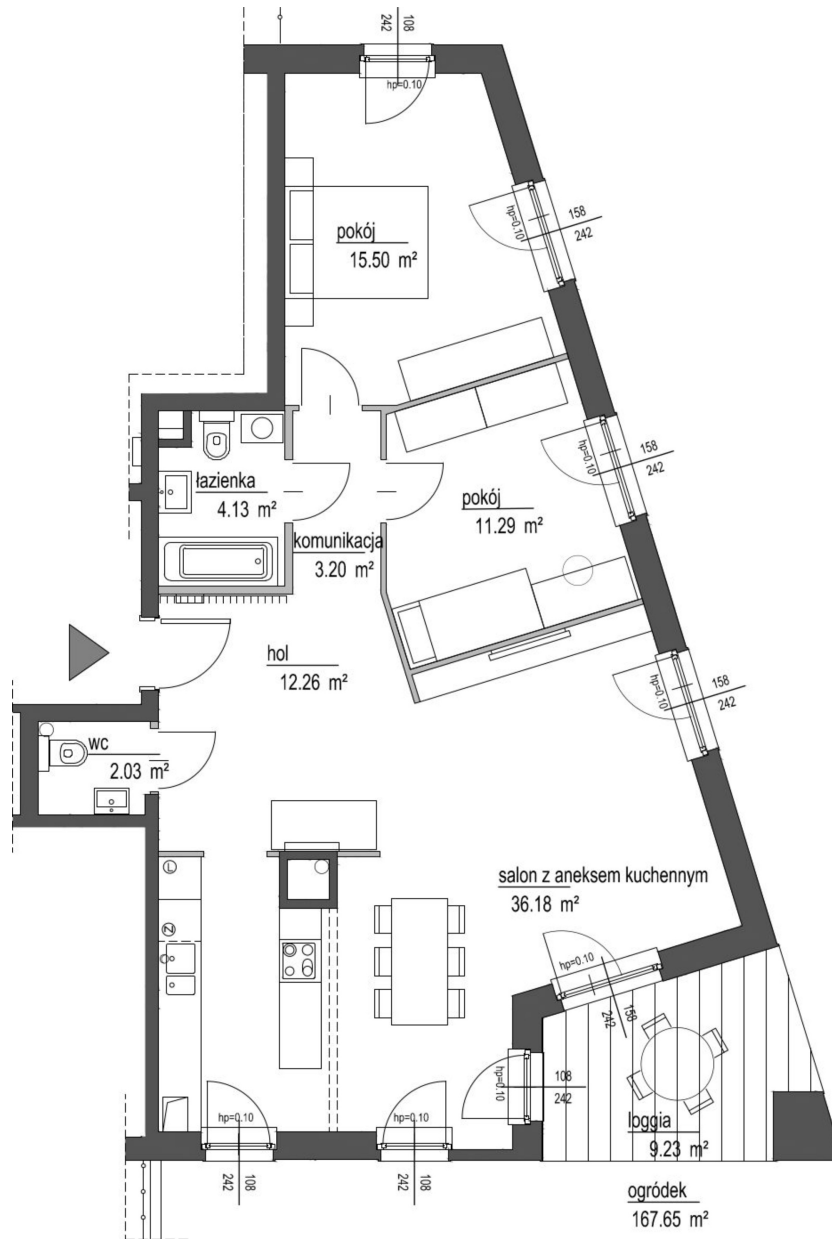

Szumu Drzew i Kwiatu Paproci K33-4 mieszkanie 1

Numer:	1
Klatka:	1
Piętro:	Parter
Metraż:	84,59 m ²
Pokoje:	3
Cena brutto / m²:	19 500 zł
Cena brutto:	1 649 500 zł
Dodatkowo:	Ogródek ok.: 124,28 m ²

Dane zawarte w powyższej karcie mieszkania są wyłącznie informacją handlową i nie stanowią oferty w rozumieniu Kodeksu Cywilnego. Karta została sporządzona w oparciu o projekt budowlany, mogą wystąpić niewielkie różnice w powierzchniach związane z koordynacją branżową. Powierzchnie podano z uwzględnieniem wypraw tynkarskich i wykończeń. Przedstawiona aranżacja mieszkania ma charakter poglądowy.