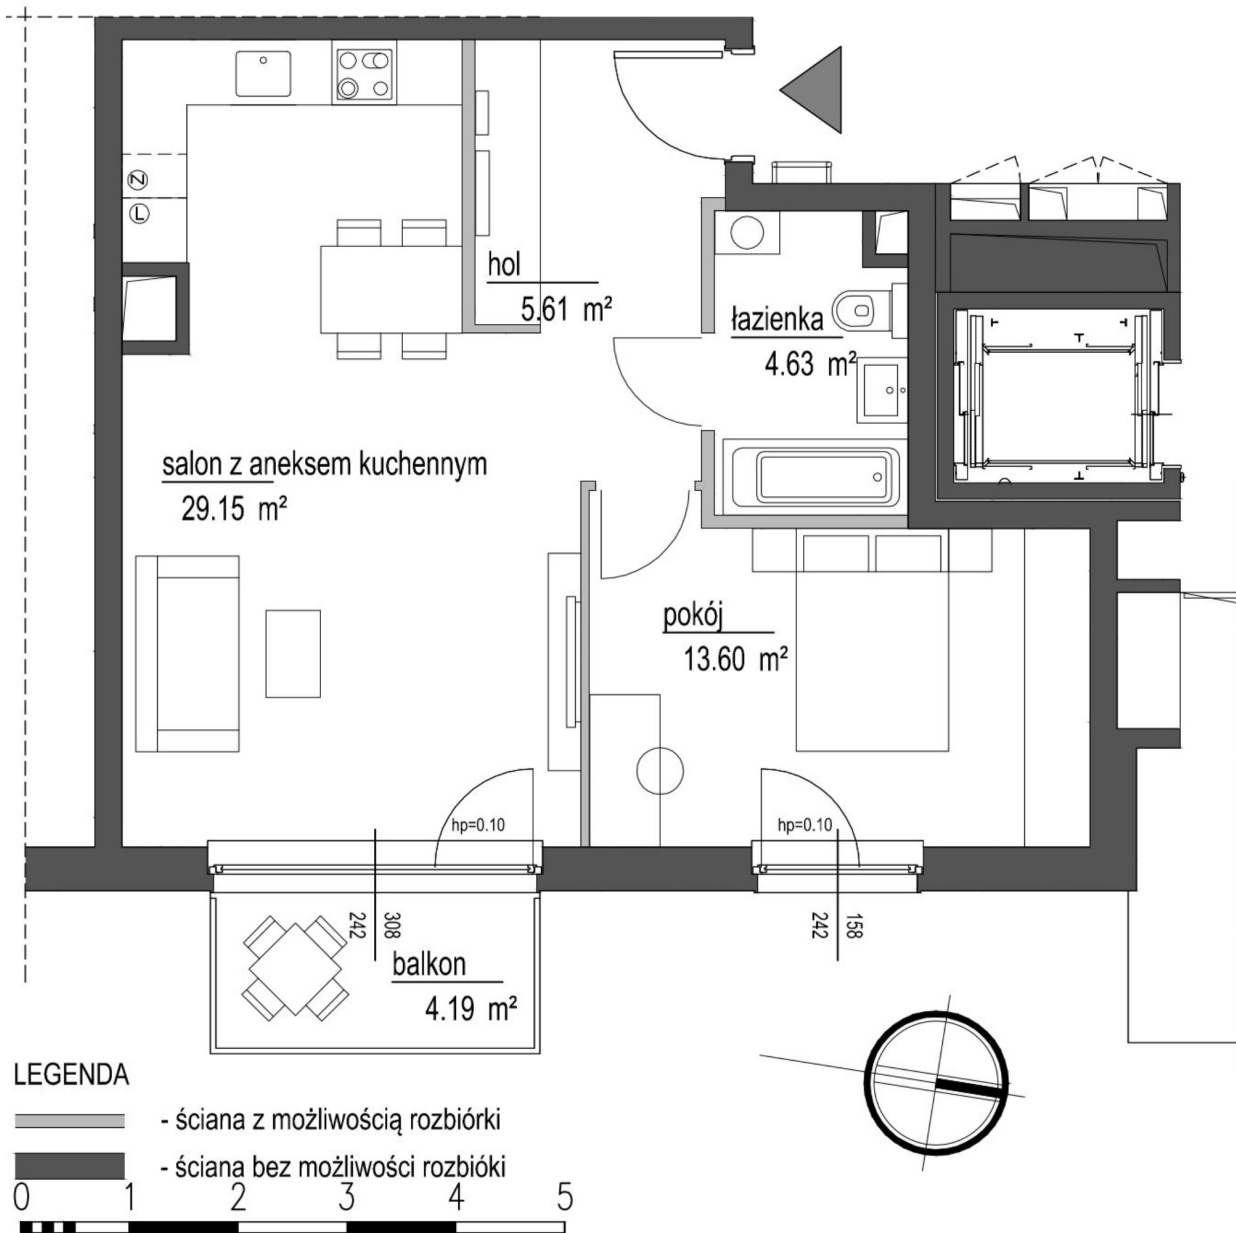

Szumu Drzew i Kwiatu Paproci K33-4 mieszkanie 10

Numer:	10
Klatka:	1
Piętro:	Piętro II
Metraż:	52,99 m ²
Pokoje:	2
Cena brutto / m²:	21 000 zł
Cena brutto:	1 112 800 zł