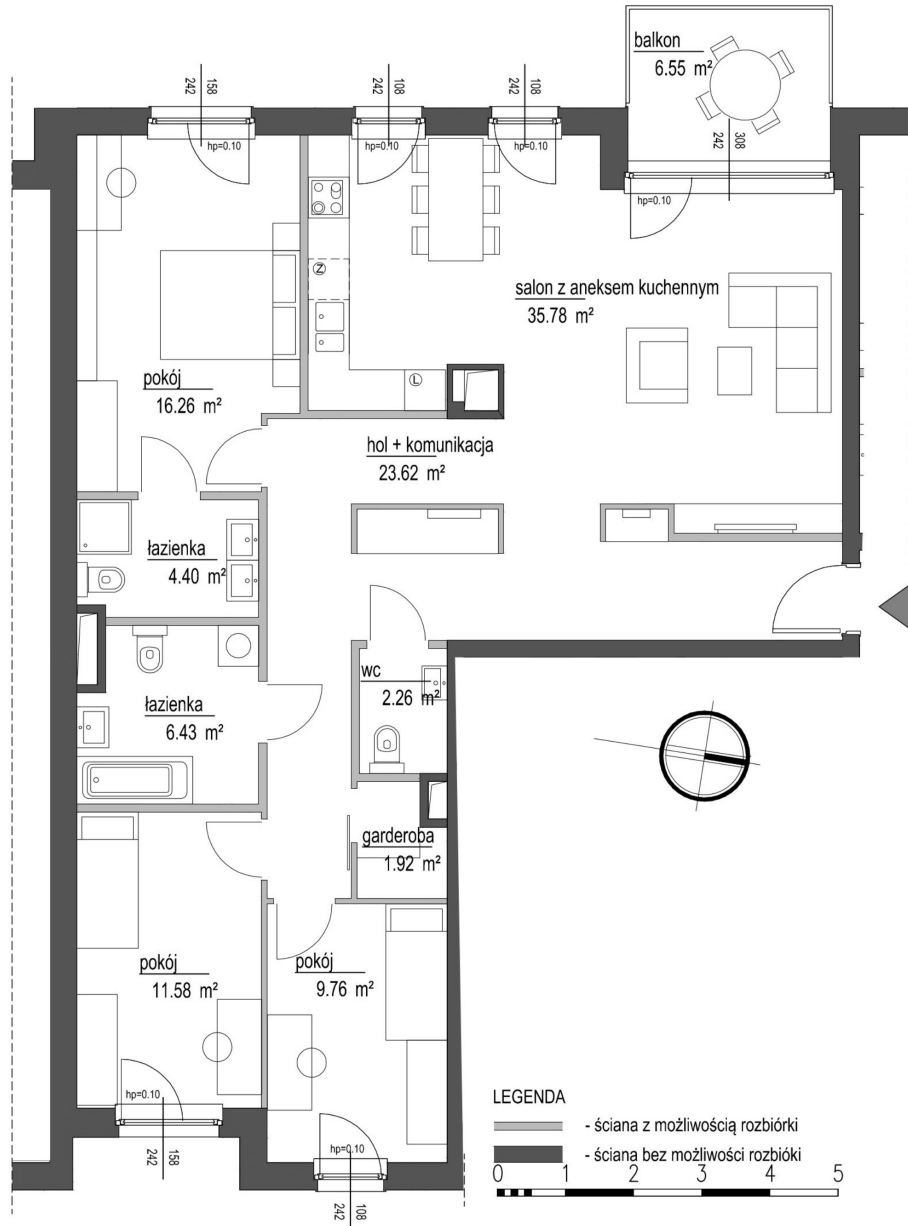

Szumu Drzew i Kwiatu Paproci K33-4 mieszkanie 11

Numer:	11
Klatka:	1
Piętro:	Piętro II
Metraż:	112,01 m ²
Pokoje:	4
Cena brutto / m²:	21 500 zł
Cena brutto:	2 408 200 zł