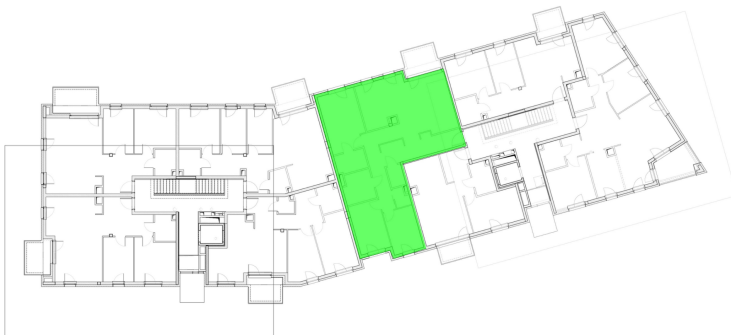

Szumu Drzew i Kwiatu Paproci K33-4 mieszkanie 11

Numer:	11
Klatka:	1
Piętro:	Piętro II
Metraż:	112,01 m ²
Pokoje:	4
Cena brutto / m²:	21 500 zł
Cena brutto:	2 408 200 zł