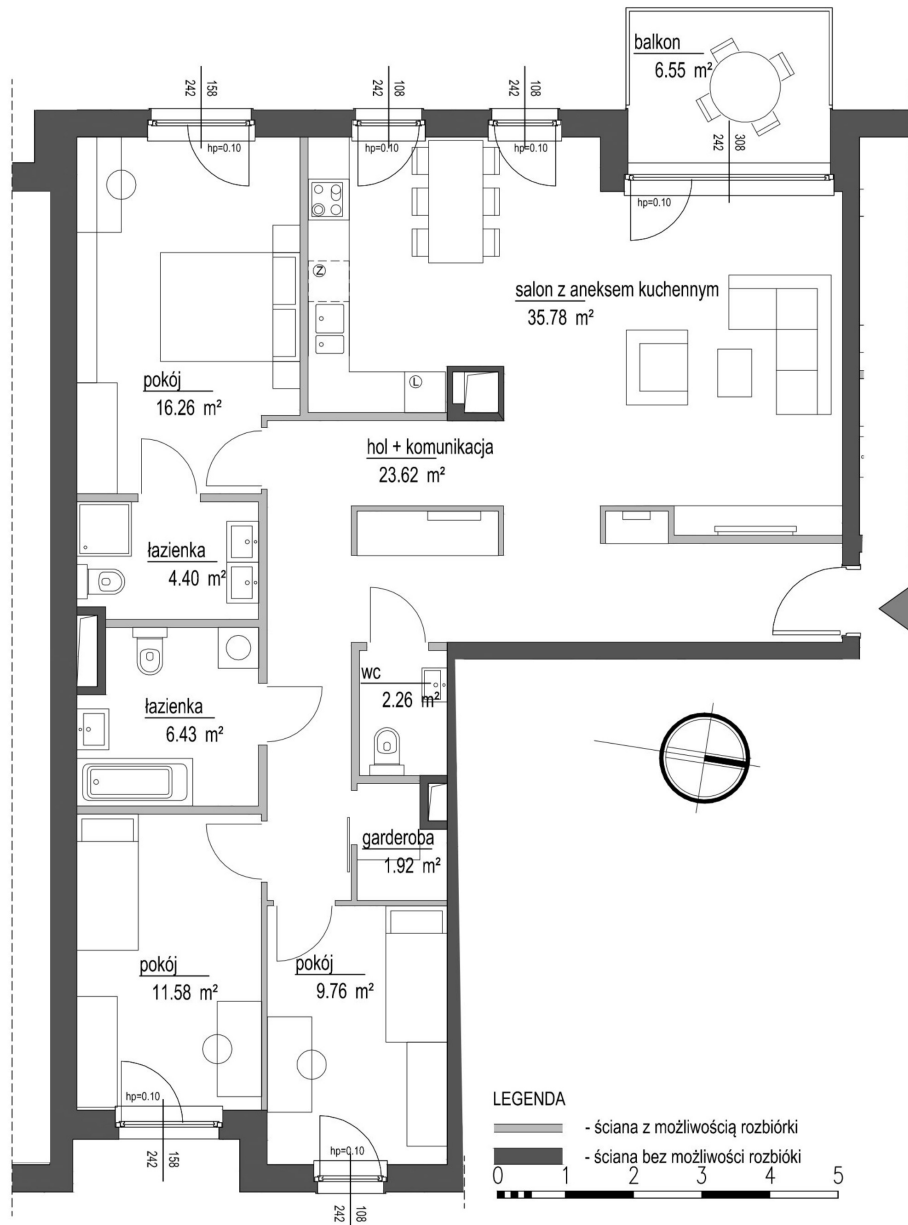

Szumu Drzew i Kwiatu Paproci K33-4 mieszkanie 11

Numer:	11
Klatka:	1
Piętro:	Piętro II
Metraż:	112,01 m ²
Pokoje:	4
Cena brutto / m²:	21 500 zł
Cena brutto:	2 408 200 zł