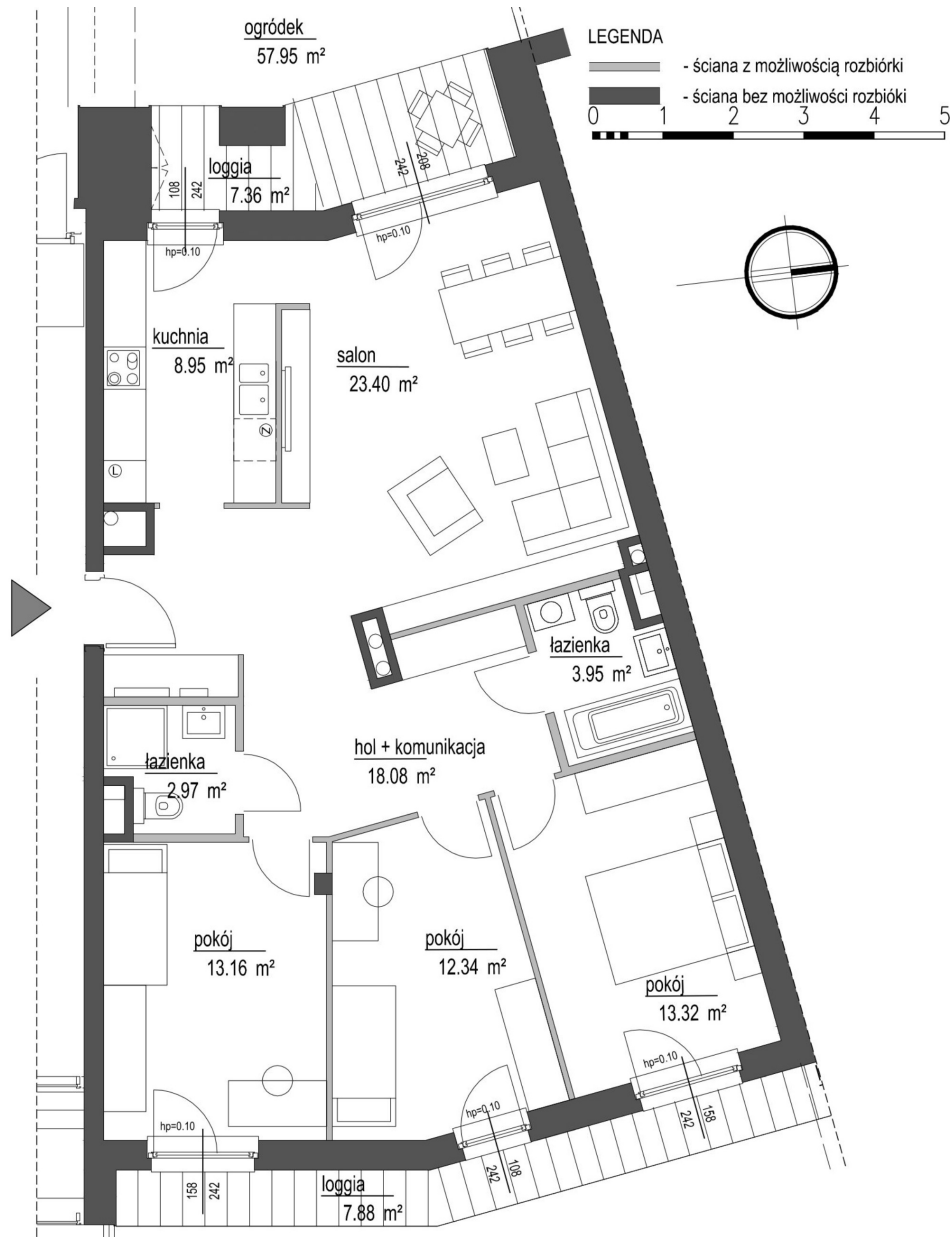

Szumu Drzew i Kwiatu Paproci K33-4 mieszkanie 13

Numer:	13
Klatka:	2
Piętro:	Parter
Metraż:	96,17 m ²
Pokoje:	4
Cena brutto / m²:	20 000 zł
Cena brutto:	1 923 400 zł
Dodatkowo:	Ogródek ok.: 57,95 m ²