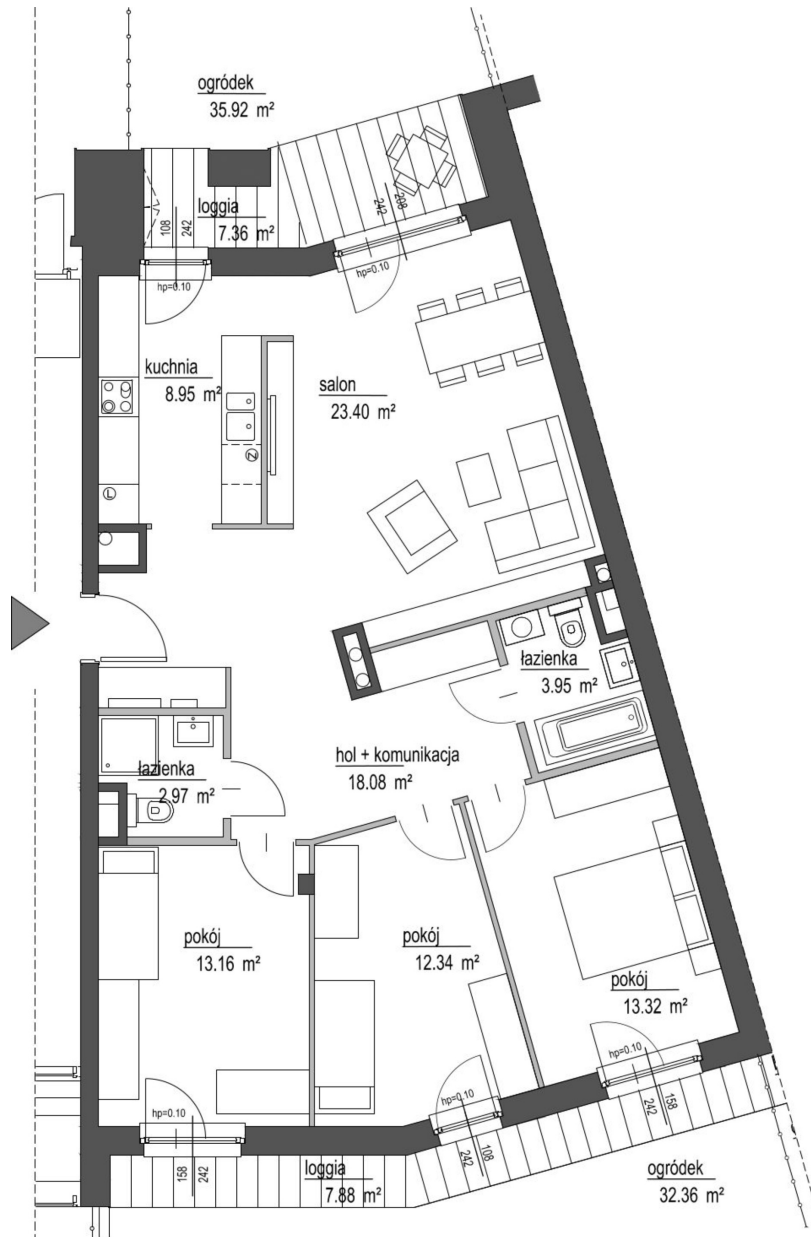

Szumu Drzew i Kwiatu Paproci K33-4 mieszkanie 13

Numer:	13
Klatka:	2
Piętro:	Parter
Metraż:	96,17 m ²
Pokoje:	4
Cena brutto / m²:	20 000 zł
Cena brutto:	1 923 400 zł
Dodatkowo:	Ogródek ok.: 57,95 m ²