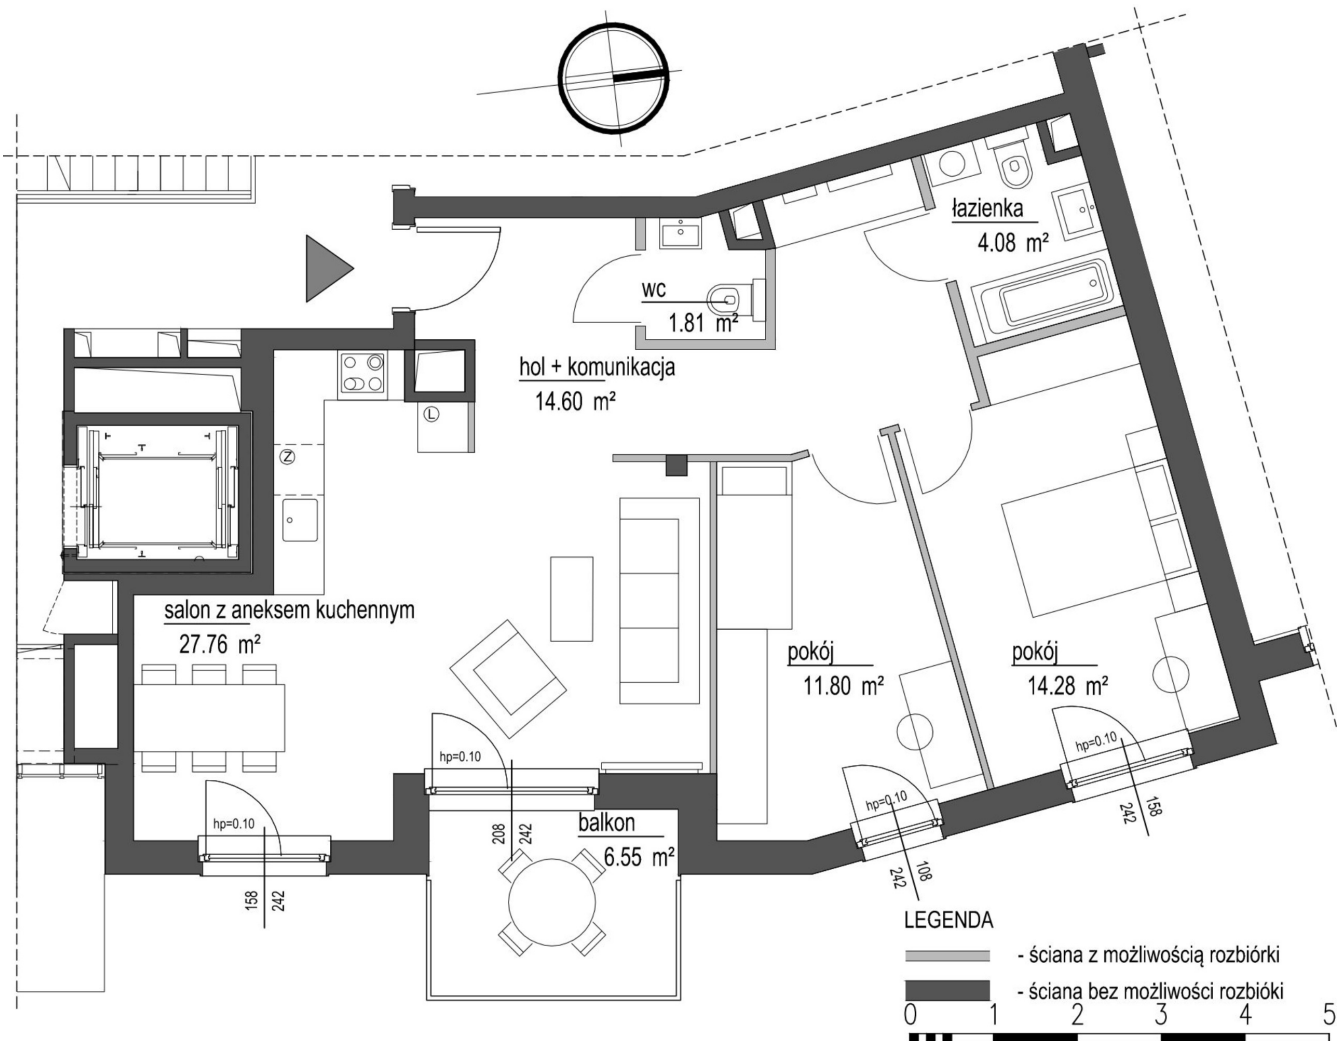

Szumu Drzew i Kwiatu Paproci K33-4 mieszkanie 16

Numer:	16
Klatka:	2
Piętro:	Piętro I
Metraż:	74,33 m ²
Pokoje:	3
Cena brutto / m²:	19 700 zł
Cena brutto:	1 464 300 zł