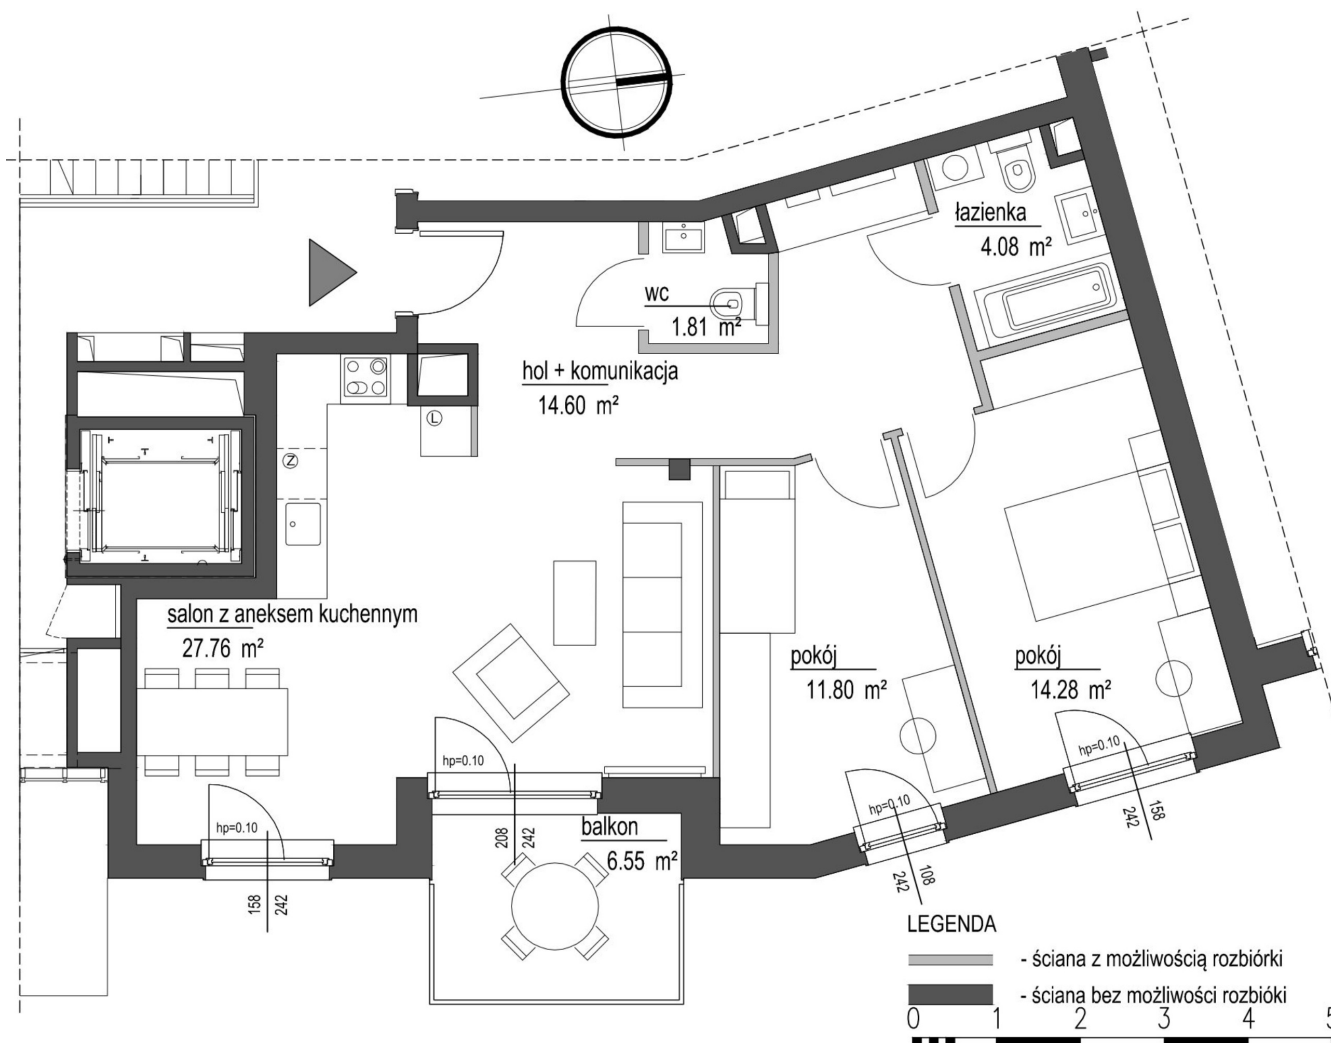

## Szumu Drzew i Kwiatu Paproci K33-4 mieszkanie 16

<b>Numer:</b>	16
<b>Klatka:</b>	2
<b>Piętro:</b>	Piętro I
<b>Metraż:</b>	74,33 m <sup>2</sup>
<b>Pokoje:</b>	3
<b>Cena brutto / m<sup>2</sup>:</b>	19 700 zł
<b>Cena brutto:</b>	1 464 300 zł