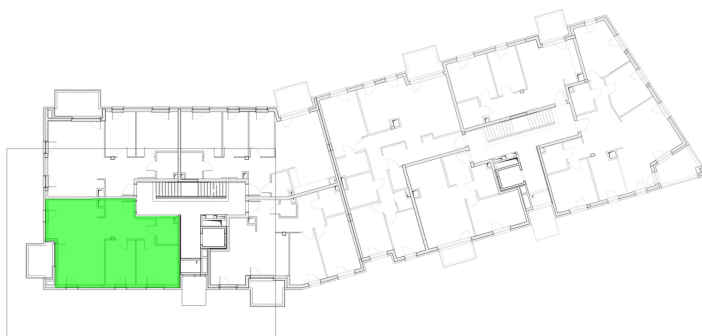

Szumu Drzew i Kwiatu Paproci K33-4 mieszkanie 17

Numer:	17
Klatka:	2
Piętro:	Piętro I
Metraż:	71,41 m ²
Pokoje:	3
Cena brutto / m²:	21 000 zł
Cena brutto:	1 499 600 zł

Dane zawarte w powyższej karcie mieszkania są wyłącznie informacją handlową i nie stanowią oferty w rozumieniu Kodeksu Cywilnego. Karta została sporządzona w oparciu o projekt budowlany, mogą wystąpić niewielkie różnice w powierzchniach związane z koordynacją branżową. Powierzchnie podano z uwzględnieniem wypraw tynkarskich i wykończeń. Przedstawiona aranżacja mieszkania ma charakter poglądowy.