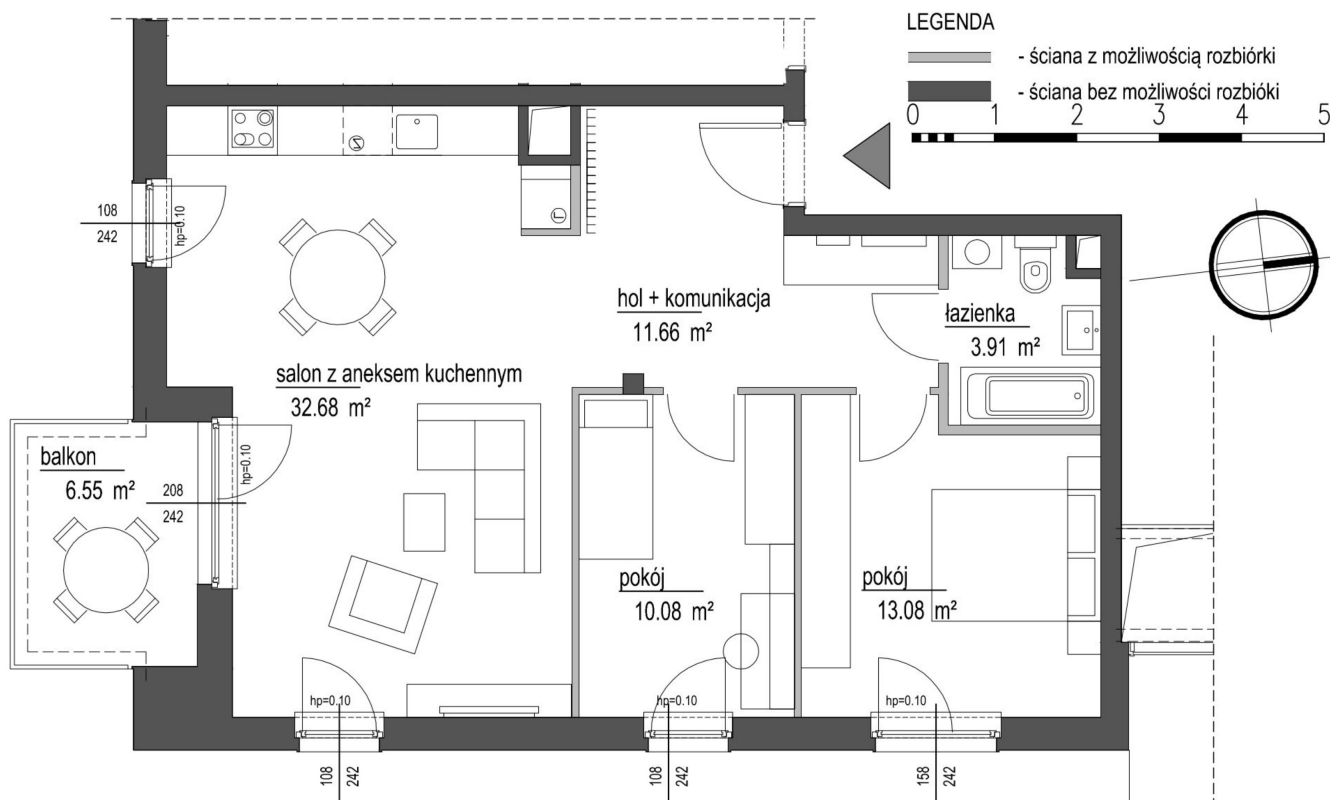

## Szumu Drzew i Kwiatu Paproci K33-4 mieszkanie 17

Numer:	17
Klatka:	2
Piętro:	Piętro I
Metraż:	71,41 m <sup>2</sup>
Pokoje:	3
Cena brutto / m <sup>2</sup> :	21 000 zł
Cena brutto:	1 499 600 zł