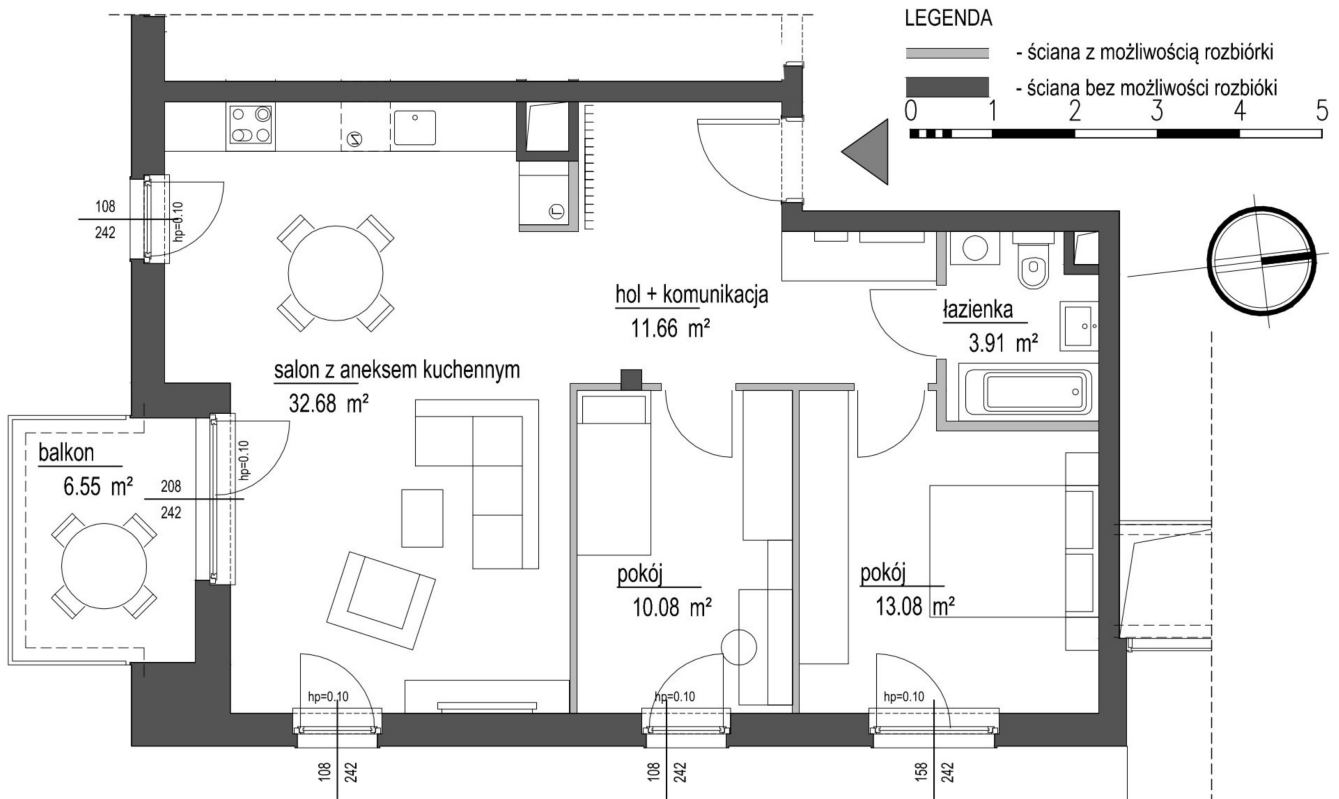

Szumu Drzew i Kwiatu Paproci K33-4 mieszkanie 17

Numer:	17
Klatka:	2
Piętro:	Piętro I
Metraż:	71,41 m ²
Pokoje:	3
Cena brutto / m²:	21 000 zł
Cena brutto:	1 499 600 zł

Dane zawarte w powyższej karcie mieszkania są wyłącznie informacją handlową i nie stanowią oferty w rozumieniu Kodeksu Cywilnego. Karta została sporządzona w oparciu o projekt budowlany, mogą wystąpić niewielkie różnice w powierzchniach związane z koordynacją branżową. Powierzchnie podano z uwzględnieniem wypraw tynkarskich i wykończeń. Przedstawiona aranżacja mieszkania ma charakter poglądowy.