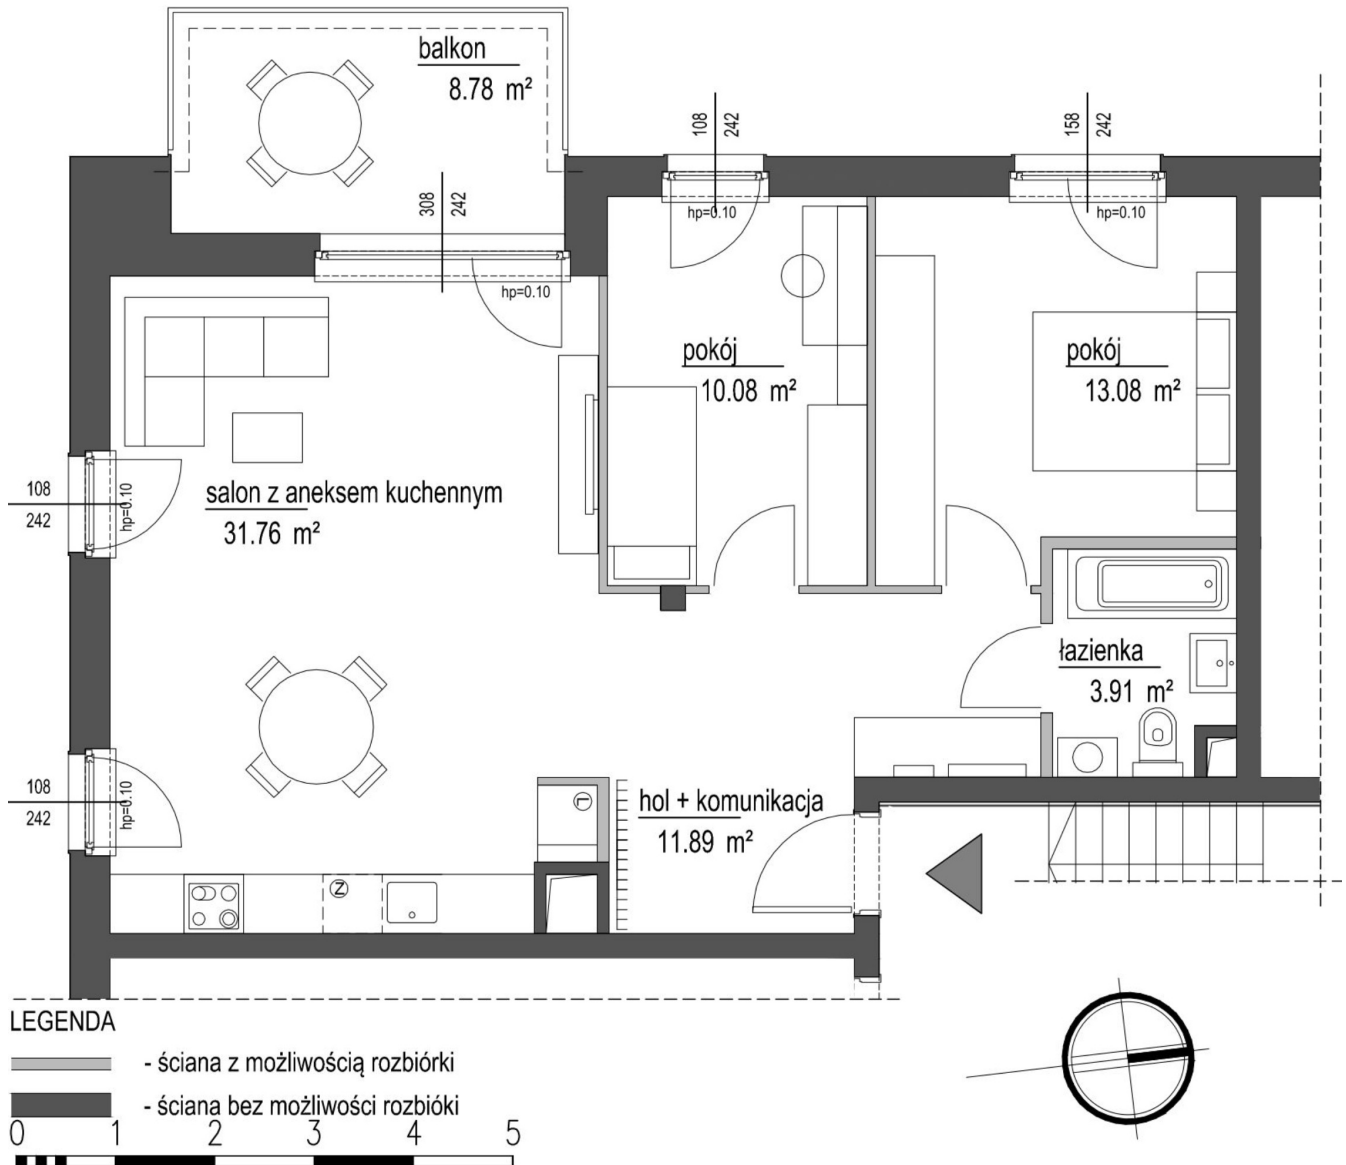

Szumu Drzew i Kwiatu Paproci K33-4 mieszkanie 18

Numer:	18
Klatka:	2
Piętro:	Piętro I
Metraż:	70,72 m ²
Pokoje:	3
Cena brutto / m²:	22 999 zł
Cena brutto:	1 626 500 zł