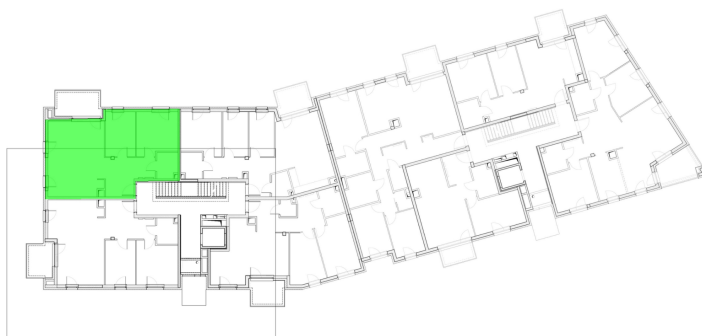

Szumu Drzew i Kwiatu Paproci K33-4 mieszkanie 18

Numer:	18
Klatka:	2
Piętro:	Piętro I
Metraż:	70,72 m ²
Pokoje:	3
Cena brutto / m²:	22 999 zł
Cena brutto:	1 626 500 zł