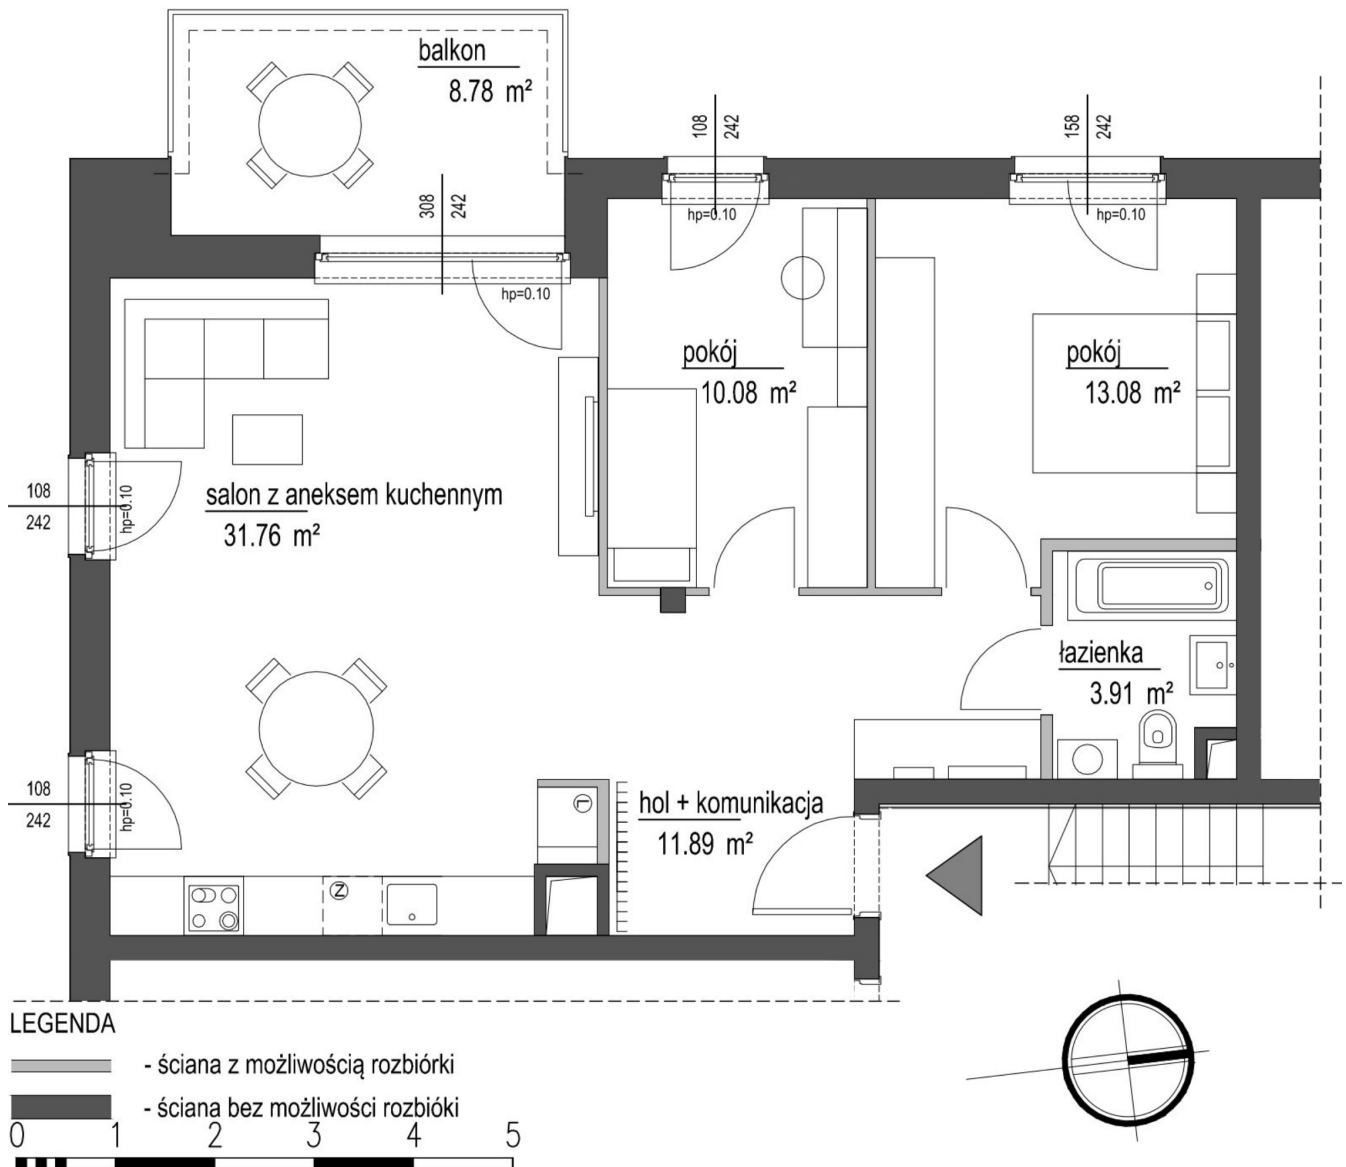

Szumu Drzew i Kwiatu Paproci K33-4 mieszkanie 18

Numer:	18
Klatka:	2
Piętro:	Piętro I
Metraż:	70,72 m ²
Pokoje:	3
Cena brutto / m²:	22 999 zł
Cena brutto:	1 626 500 zł