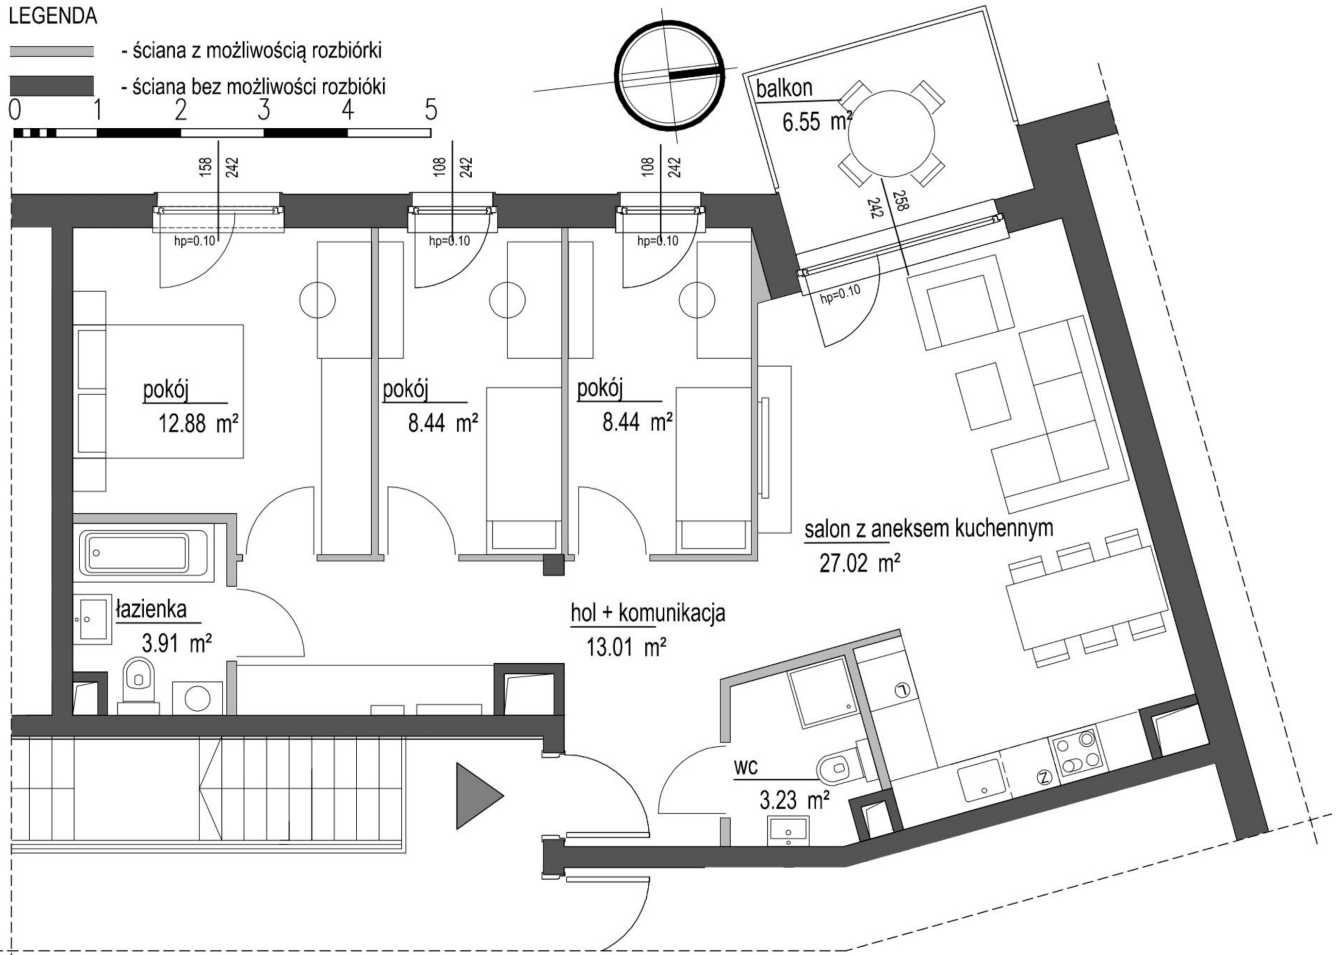

Szumu Drzew i Kwiatu Paproci K33-4 mieszkanie 19

LEGENDA

— ściana z możliwością rozbiórki

■ ściana bez możliwości rozbiórki

0 1 2 3 4 5

Numer:	19
Klatka:	2
Piętro:	Piętro I
Metraż:	76,93 m ²
Pokoje:	4
Cena brutto / m²:	23 199 zł
Cena brutto:	1 784 700 zł