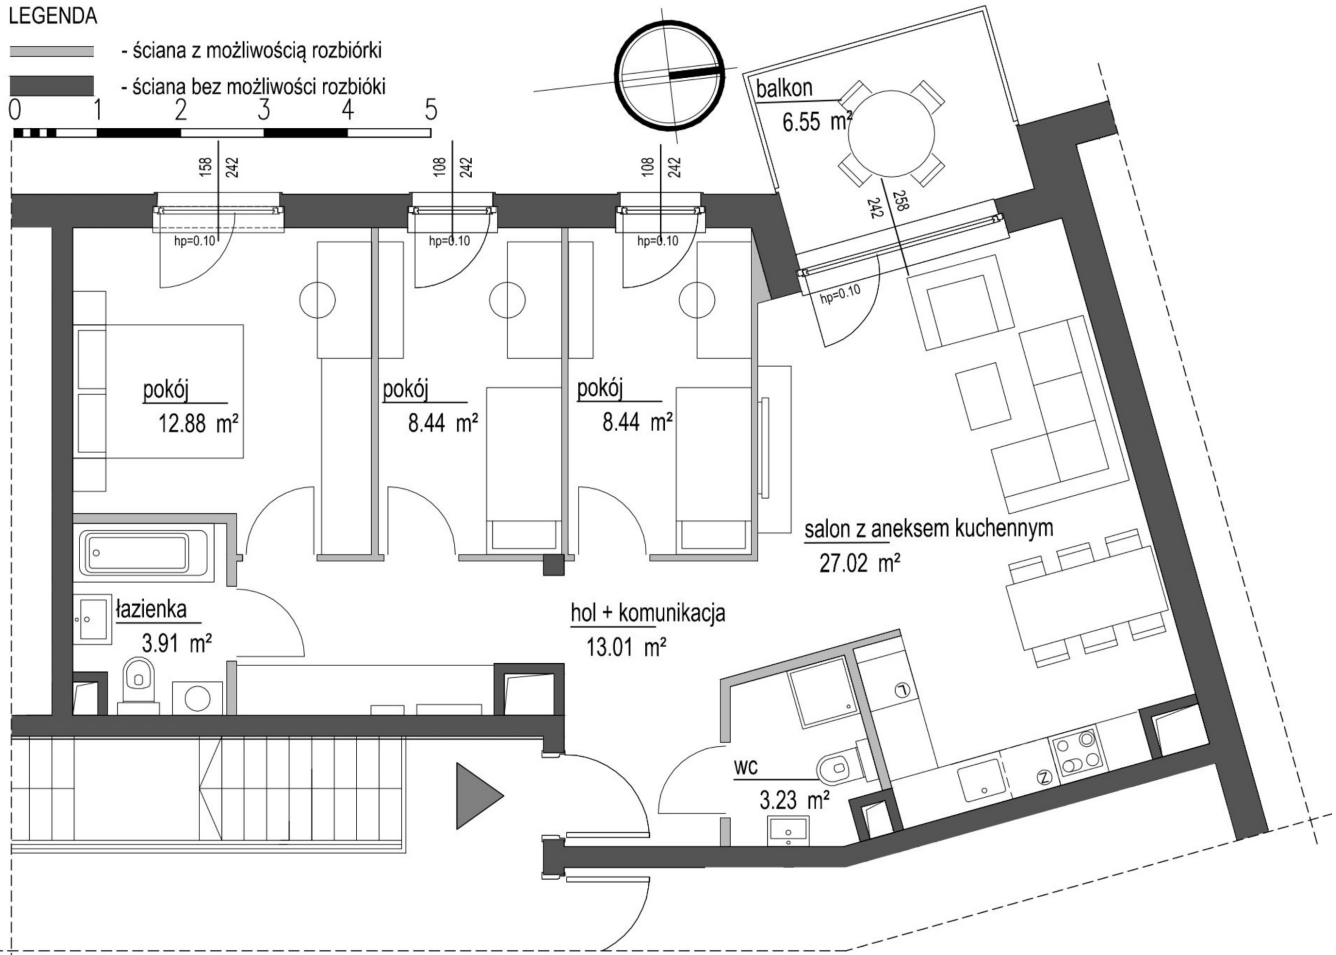

Szumu Drzew i Kwiatu Paproci K33-4 mieszkanie 19

LEGENDA

-  - ściana z możliwością rozbiórki
-  - ściana bez możliwości rozbiórki

0 1 2 3 4 5

Numer:	19
Klatka:	2
Piętro:	Piętro I
Metraż:	76,93 m ²
Pokoje:	4
Cena brutto / m ² :	23 199 zł
Cena brutto:	1 784 700 zł