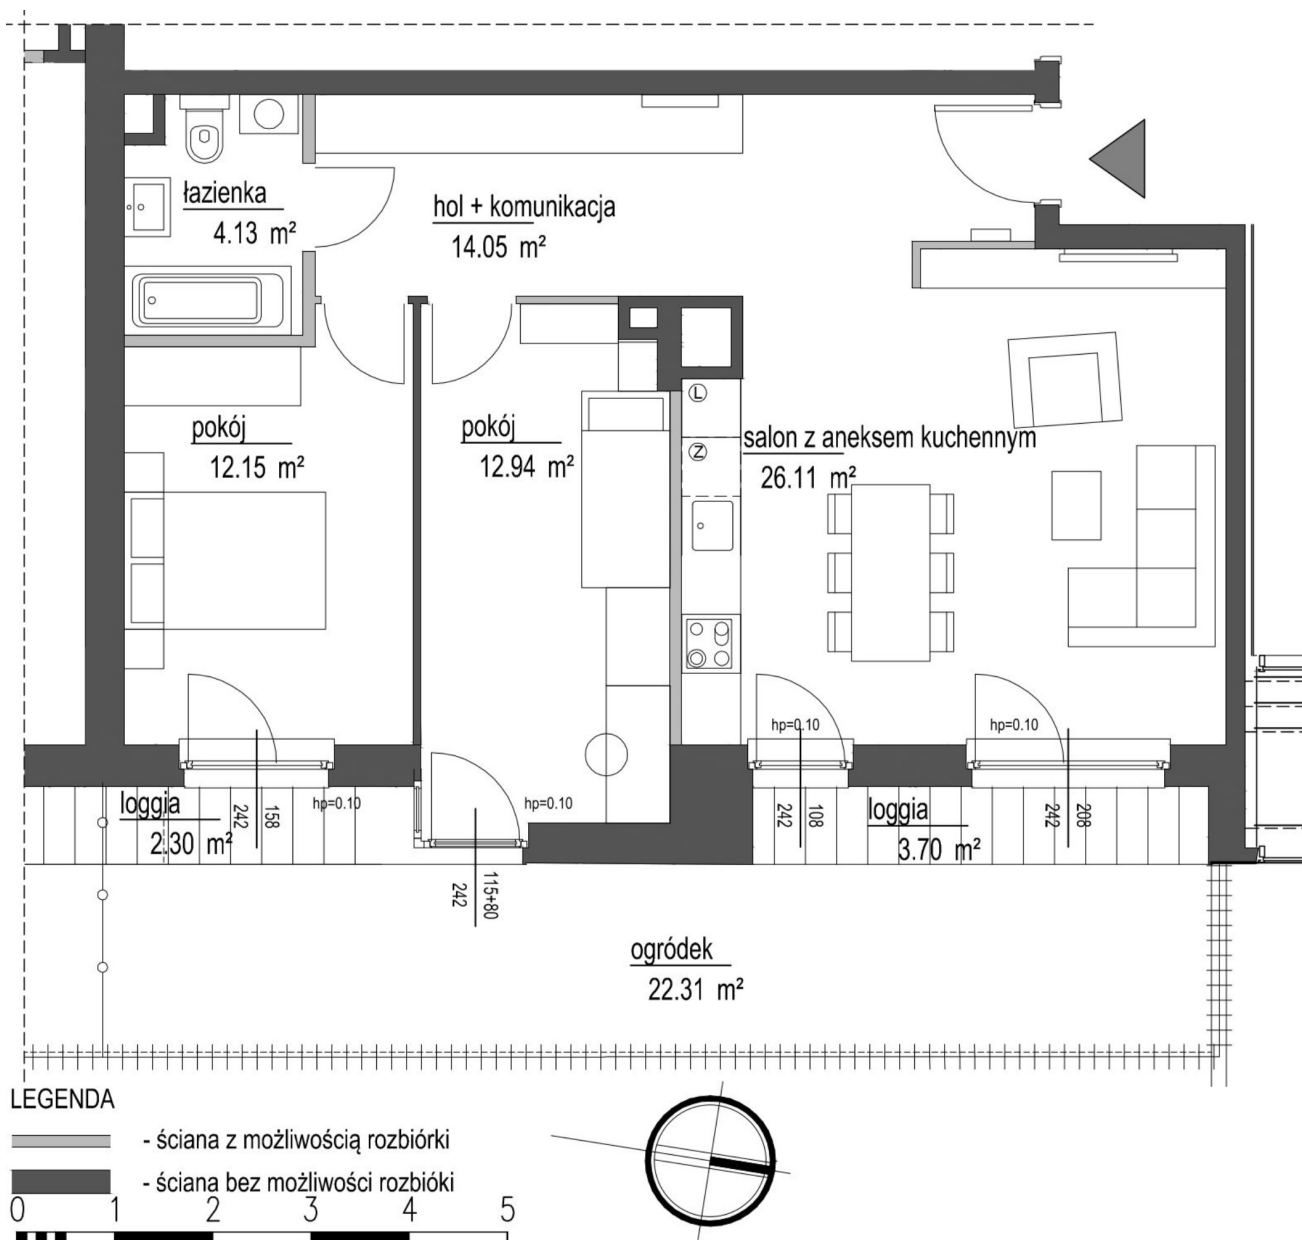

## Szumu Drzew i Kwiatu Paproci K33-4 mieszkanie 2

<b>Numer:</b>	2
<b>Klatka:</b>	1
<b>Piętro:</b>	Parter
<b>Metraż:</b>	69,38 m <sup>2</sup>
<b>Pokoje:</b>	3
<b>Cena brutto / m<sup>2</sup>:</b>	20 999 zł
<b>Cena brutto:</b>	1 456 900 zł
<b>Dodatkowo:</b>	Ogródek ok.: 22,31 m <sup>2</sup>