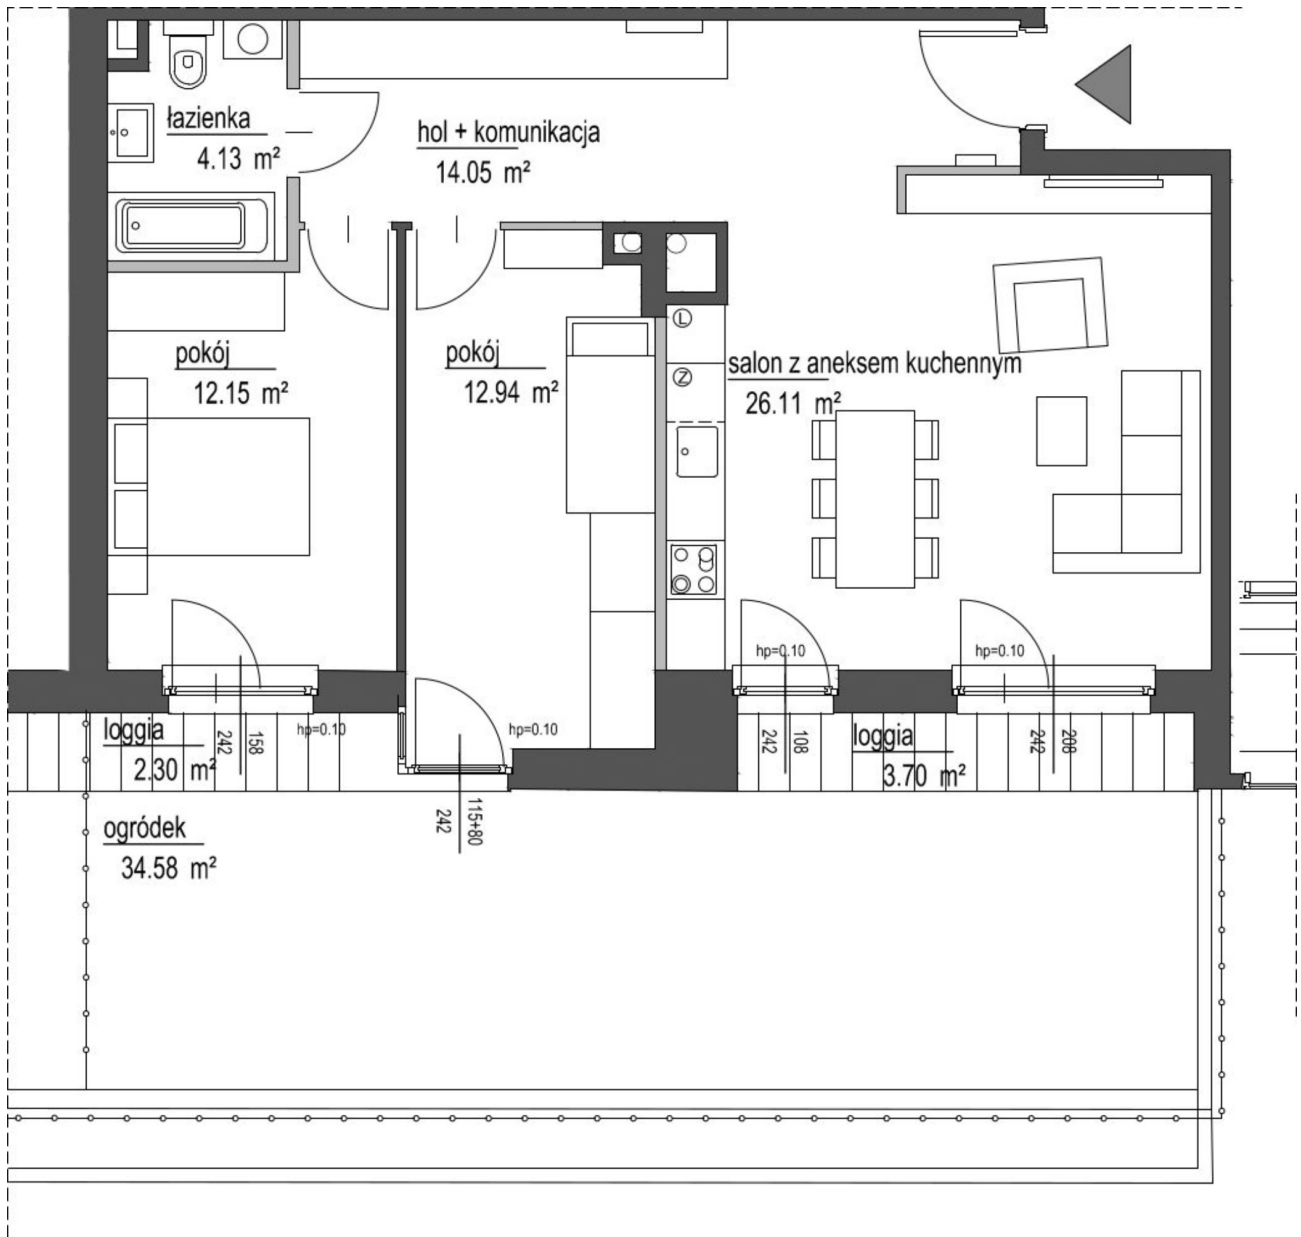

Szumu Drzew i Kwiatu Paproci K33-4 mieszkanie 2

| | |
|-------------------------------------|-----------------------------------|
| Numer: | 2 |
| Klatka: | 1 |
| Piętro: | Parter |
| Metraż: | 69,38 m ² |
| Pokoje: | 3 |
| Cena brutto / m²: | 20 999 zł |
| Cena brutto: | 1 456 900 zł |
| Dodatkowo: | Ogródek ok.: 22,31 m ² |

Dane zawarte w powyższej karcie mieszkania są wyłącznie informacją handlową i nie stanowią oferty w rozumieniu Kodeksu Cywilnego. Karta została sporządzona w oparciu o projekt budowlany, mogą wystąpić niewielkie różnice w powierzchniach związane z koordynacją branżową. Powierzchnie podano z uwzględnieniem wypraw tynkarskich i wykończeń. Przedstawiona aranżacja mieszkania ma charakter poglądowy.